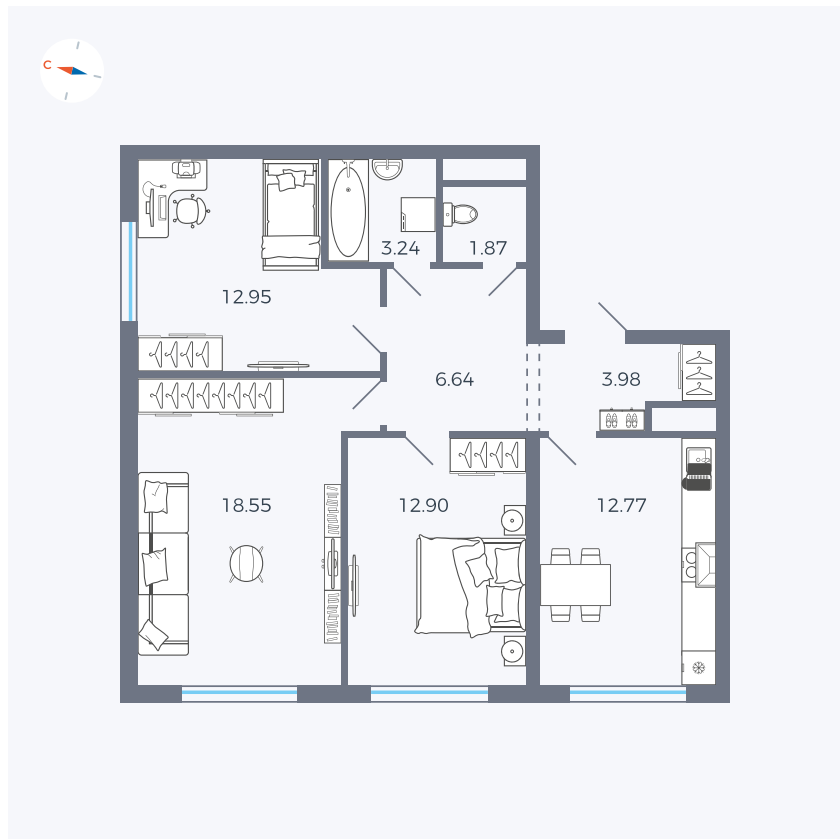

Планировка Тип 346

# Квартира 327

Квартал 1.2 / Дом 2 / Секция 5 / Этаж 8

Комнат	3
Площадь	72.9 м <sup>2</sup>
Срок сдачи	I кв. 2027
Вид из окна	Бульвар