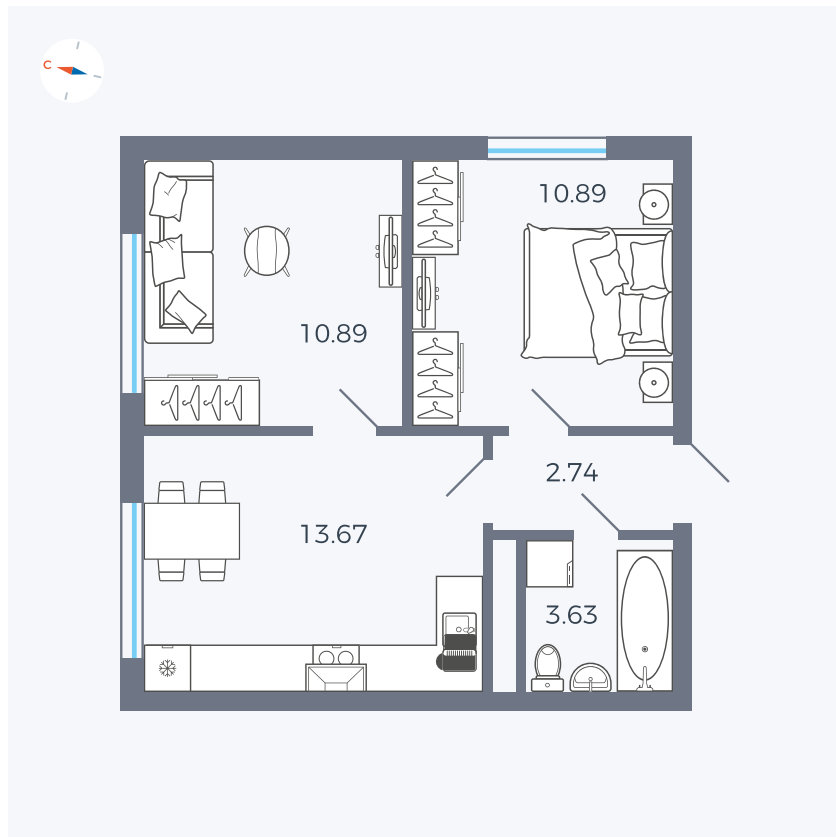

Планировка Тип 296

Квартира 305

Квартал 1.2 / Дом 2 / Секция 5 / Этаж 4

Комнат	2
Площадь	41.82 м ²
Срок сдачи	I кв. 2027
Вид из окна	Двор и улица

Отделка

Цена: **0 Р**

Вы можете забронировать эту квартиру, или получить консультацию позвонив по номеру