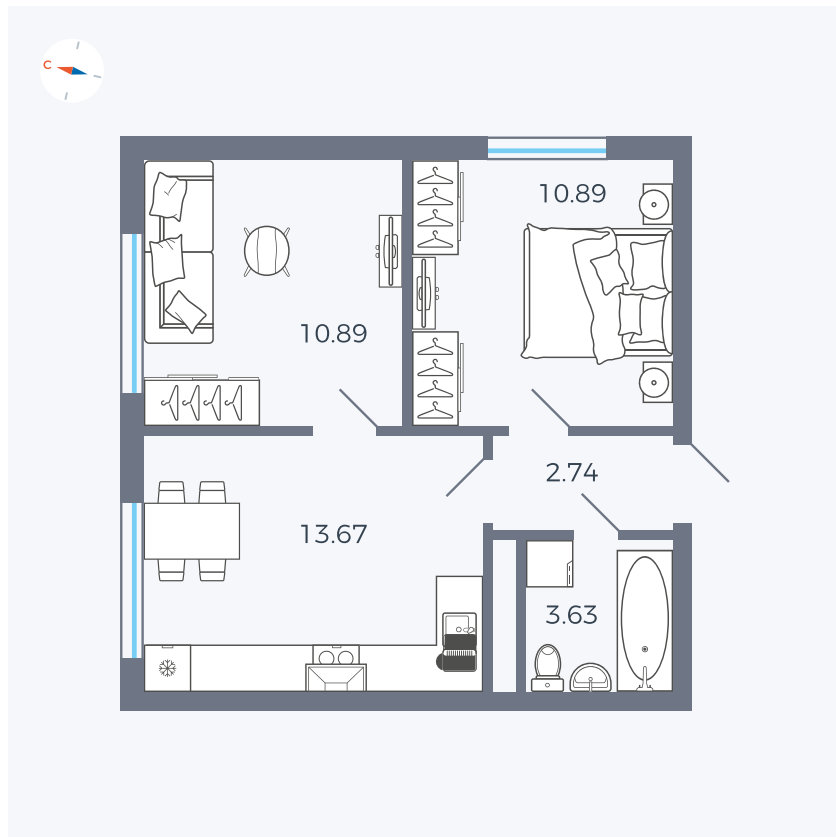

Планировка Тип 296

Квартира 305

Квартал 1.2 / Дом 2 / Секция 5 / Этаж 4

Комнат	2
Площадь	41.82 м ²
Срок сдачи	I кв. 2027
Вид из окна	Двор и улица

Отделка

Цена:

0 Р

Вы можете забронировать эту квартиру, или получить консультацию позвонив по номеру