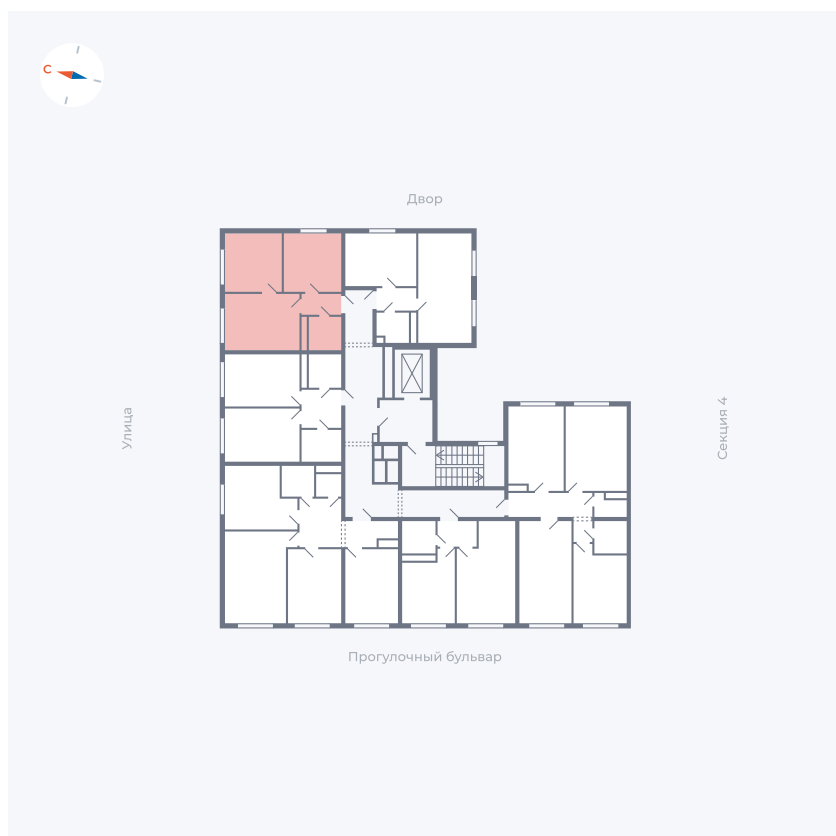

На этаже

Для заметок

Дата генерации: 10.06.2026