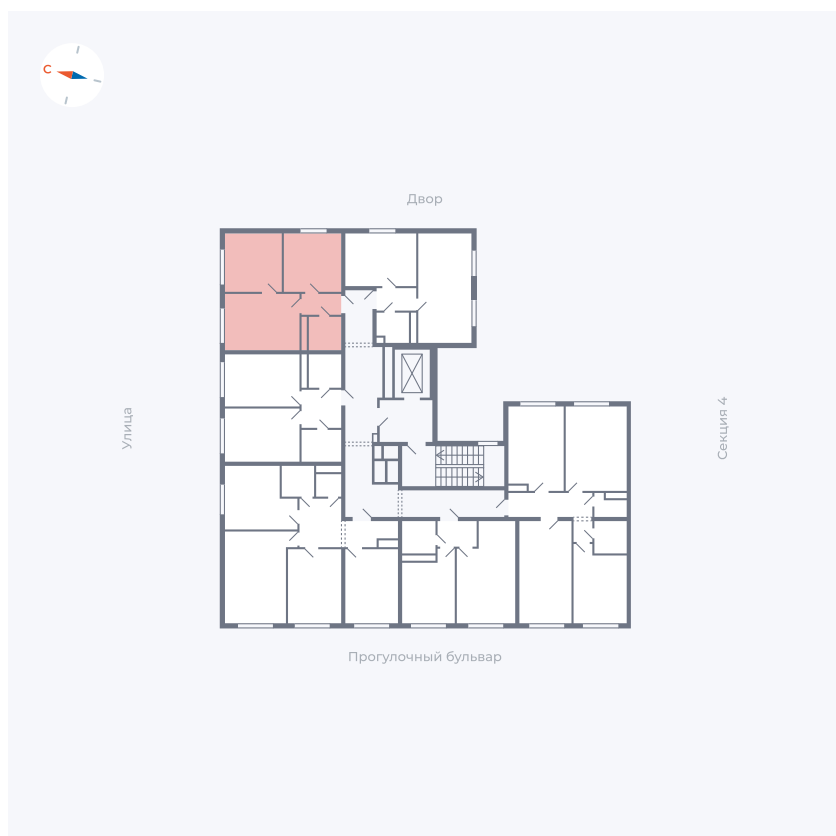

На этаже

Для заметок

Дата генерации: 21.05.2026