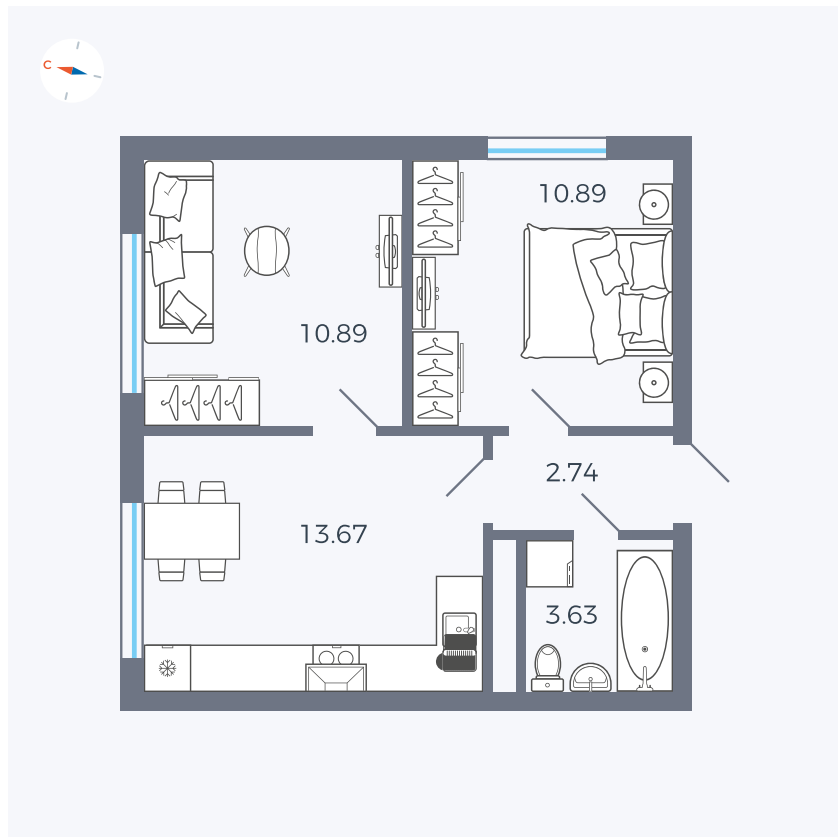

Планировка Тип 296

Квартира 305

Квартал 1.2 / Дом 2 / Секция 5 / Этаж 4

Комнат	2
Площадь	41.82 м ²
Срок сдачи	I кв. 2027
Вид из окна	Двор и улица

Отделка

Цена:

0 Р

Вы можете забронировать эту квартиру, или получить консультацию позвонив по номеру