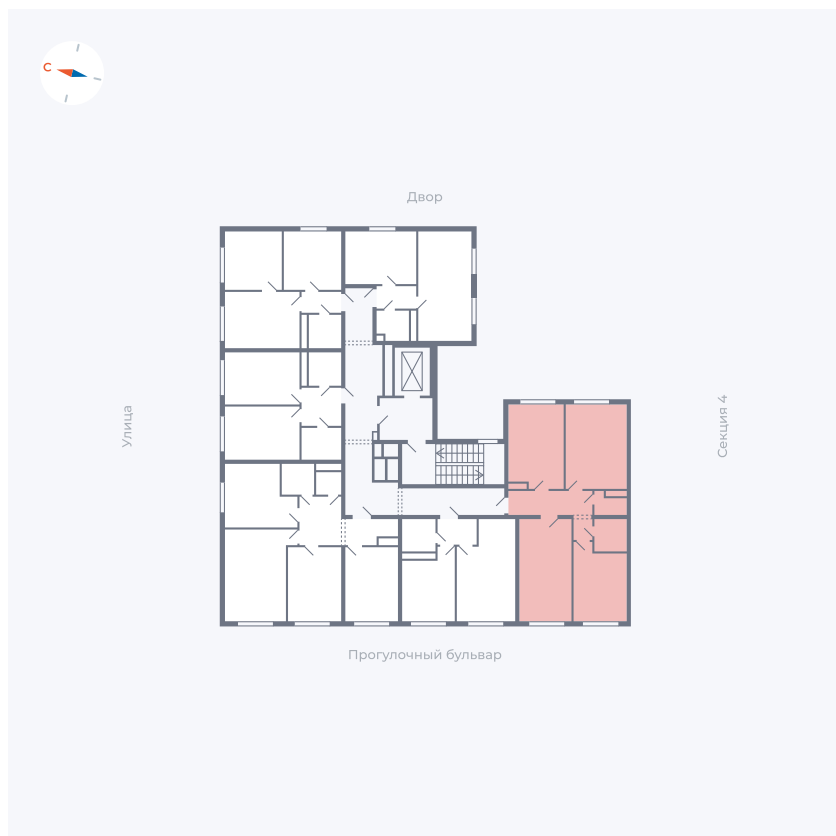

На этаже

Для заметок

Дата генерации: 01.07.2026