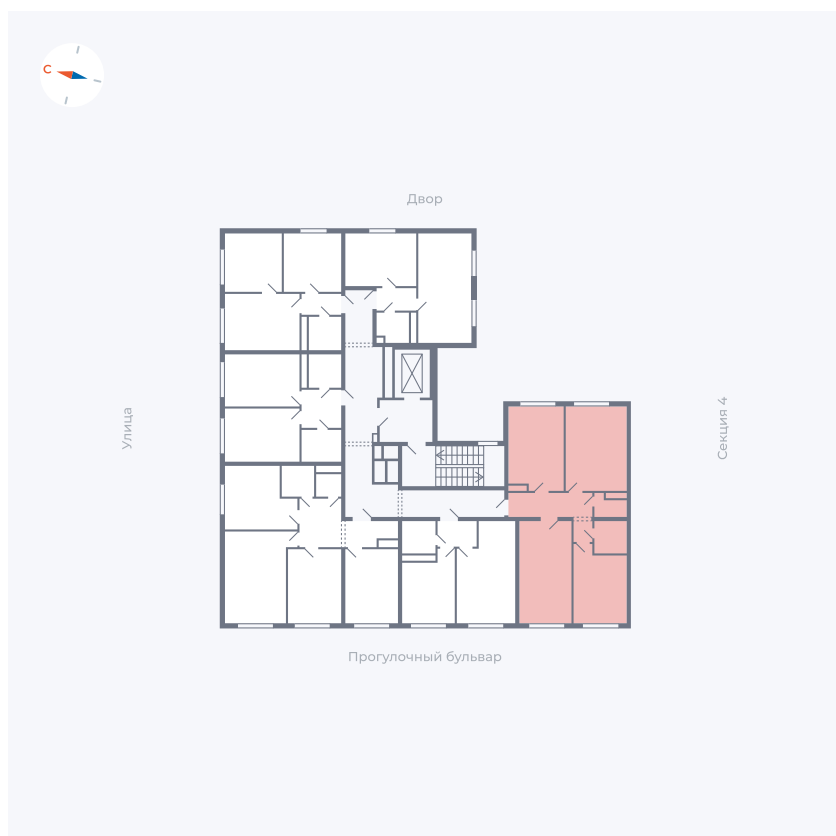

На этаже

Для заметок

Дата генерации: 02.07.2026