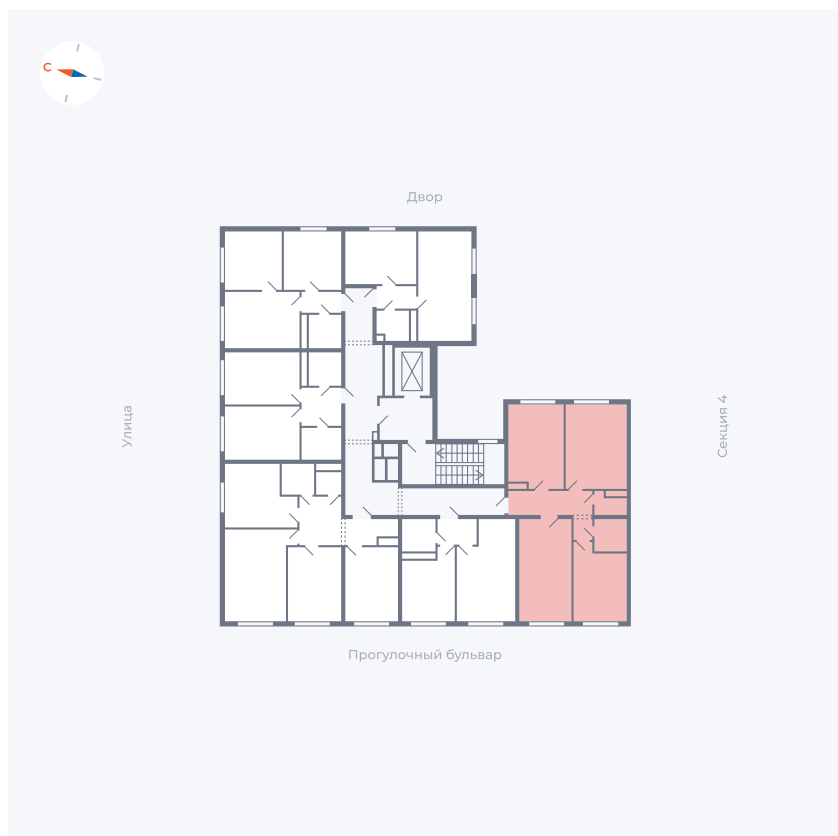

На этаже

Для заметок

Дата генерации: 26.04.2026