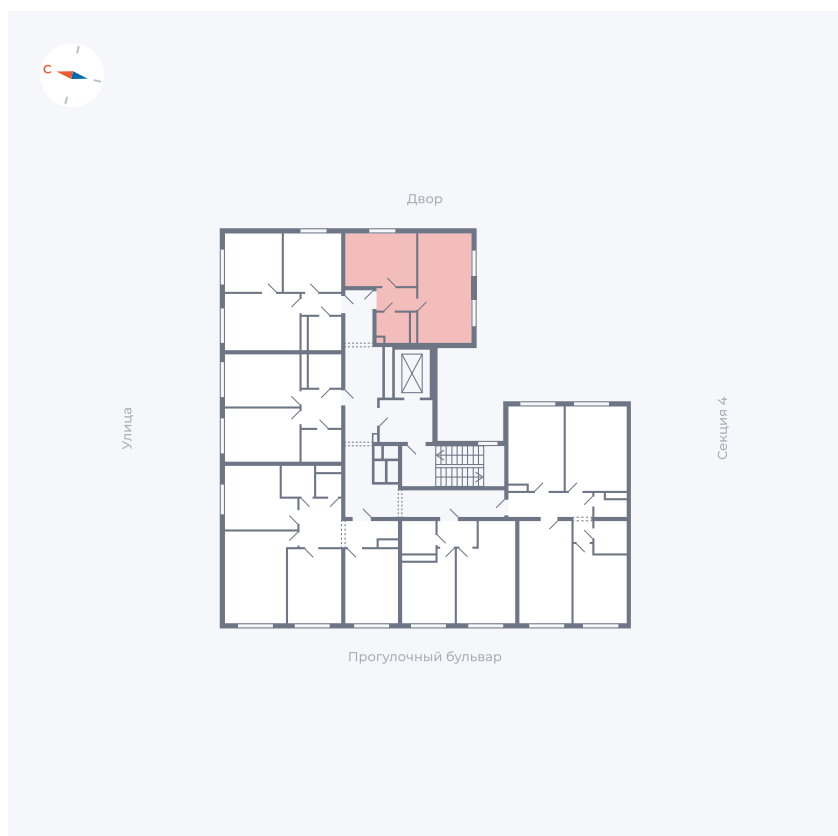

# Квартира 300

Квартал 1.2 / Дом 2 / Секция 5 / Этаж 3

Комнат	Евро 2
Площадь	37.34 м <sup>2</sup>
Срок сдачи	I кв. 2027
Вид из окна	Двор и улица

## На этаже