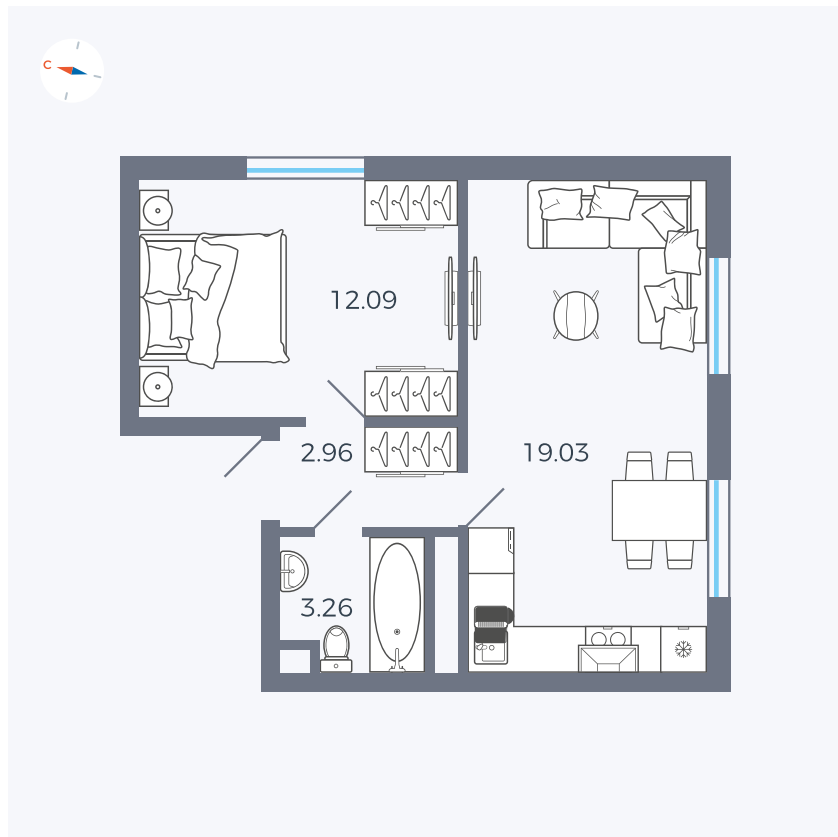

Планировка Тип 127

# Квартира 300

Квартал 1.2 / Дом 2 / Секция 5 / Этаж 3

Комнат	Евро 2
Площадь	37.34 м <sup>2</sup>
Срок сдачи	I кв. 2027
Вид из окна	Двор и улица