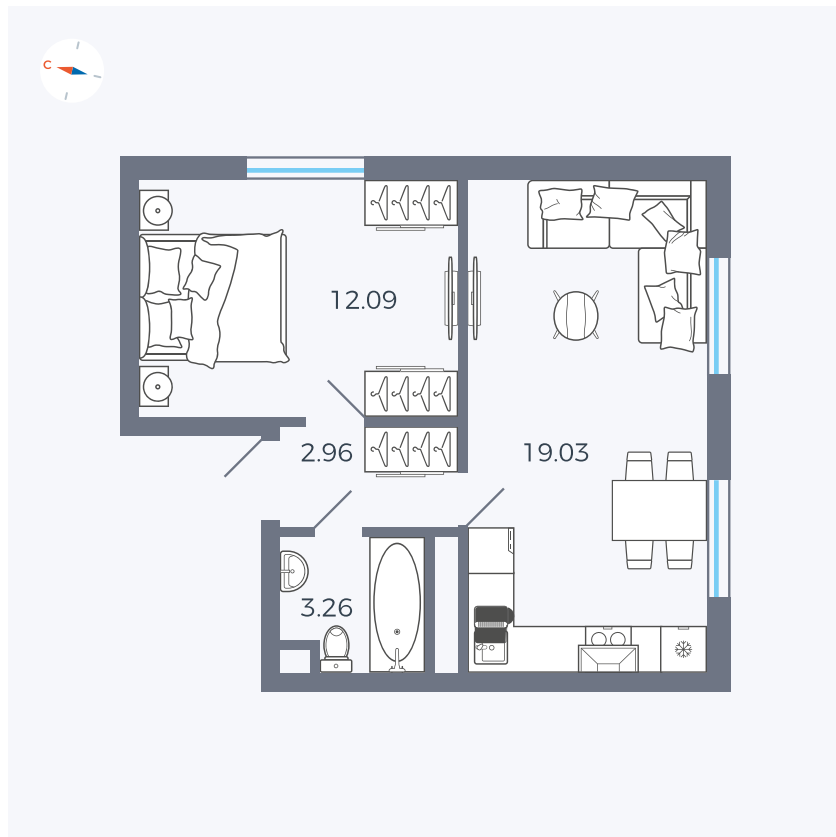

Планировка Тип 127

Квартира 300

Квартал 1.2 / Дом 2 / Секция 5 / Этаж 3

Комнат	Евро 2
Площадь	37.34 м ²
Срок сдачи	I кв. 2027
Вид из окна	Двор и улица

Отделка

Цена:

0 ₪

Вы можете забронировать эту квартиру, или получить консультацию позвонив по номеру