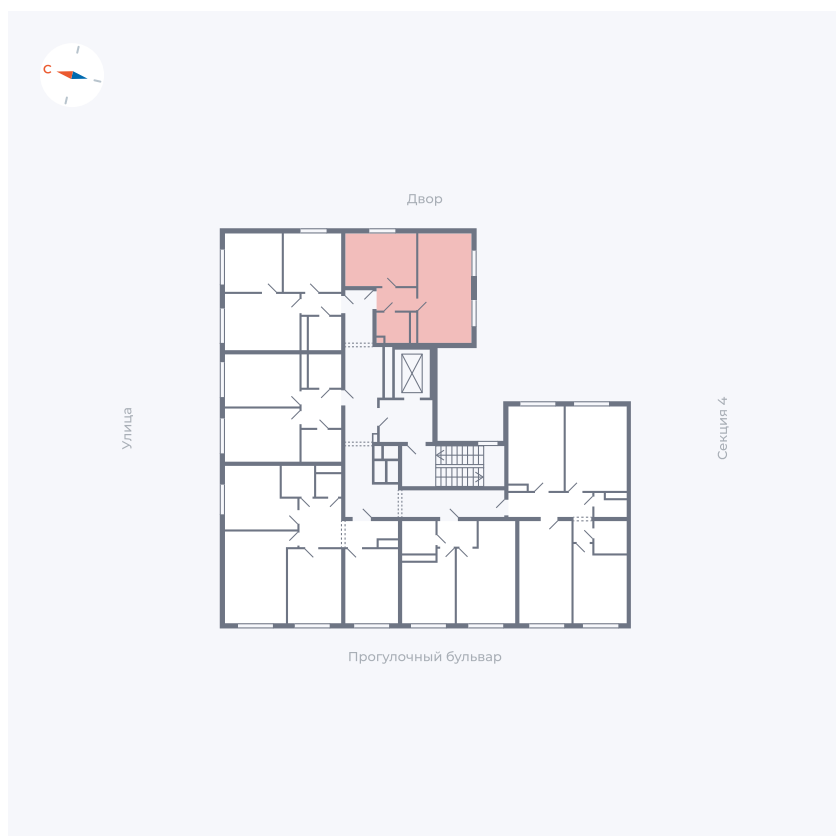

На этаже

Для заметок

Дата генерации: 06.04.2026