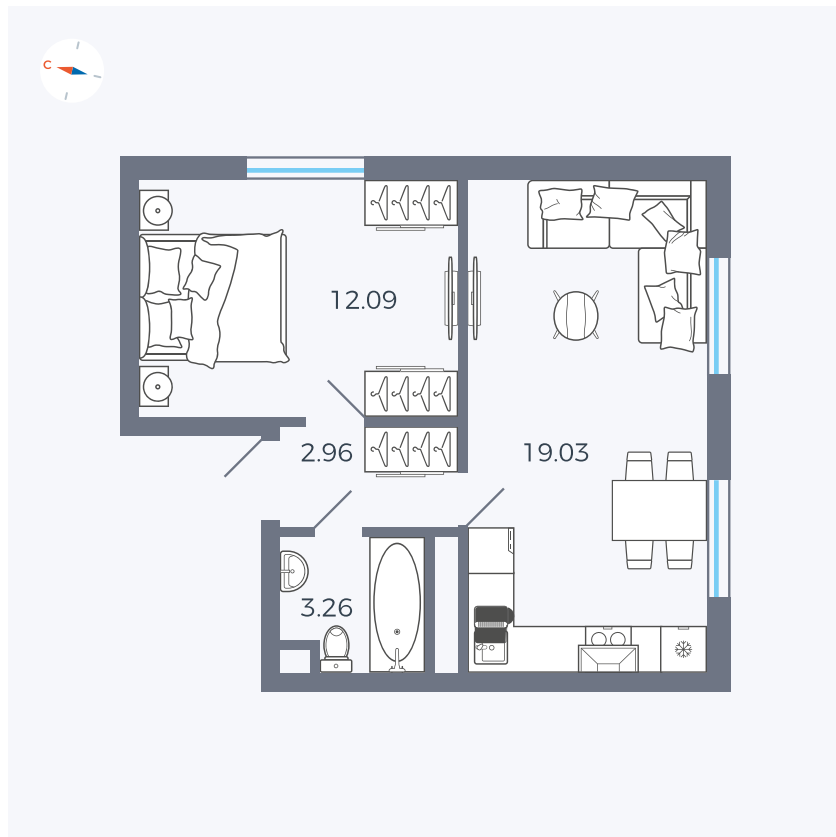

Планировка Тип 127

Квартира 300

Квартал 1.2 / Дом 2 / Секция 5 / Этаж 3

Комнат	Евро 2
Площадь	37.34 м ²
Срок сдачи	I кв. 2027
Вид из окна	Двор и улица

Отделка

Цена:

0 ₺

Вы можете забронировать эту квартиру, или получить консультацию позвонив по номеру