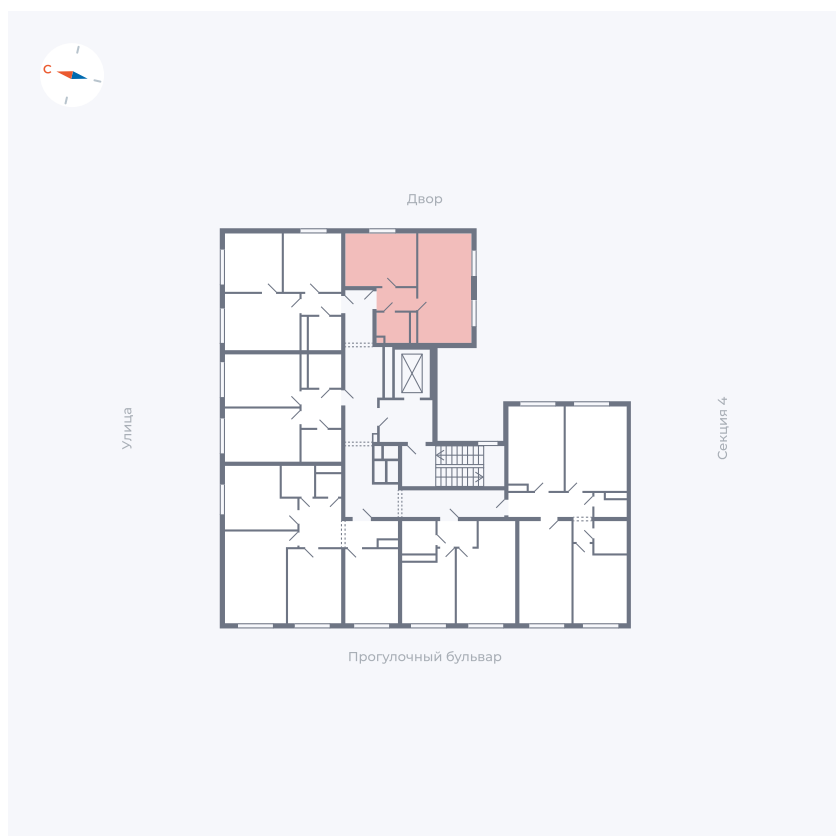

На этаже

Для заметок

Дата генерации: 21.05.2026