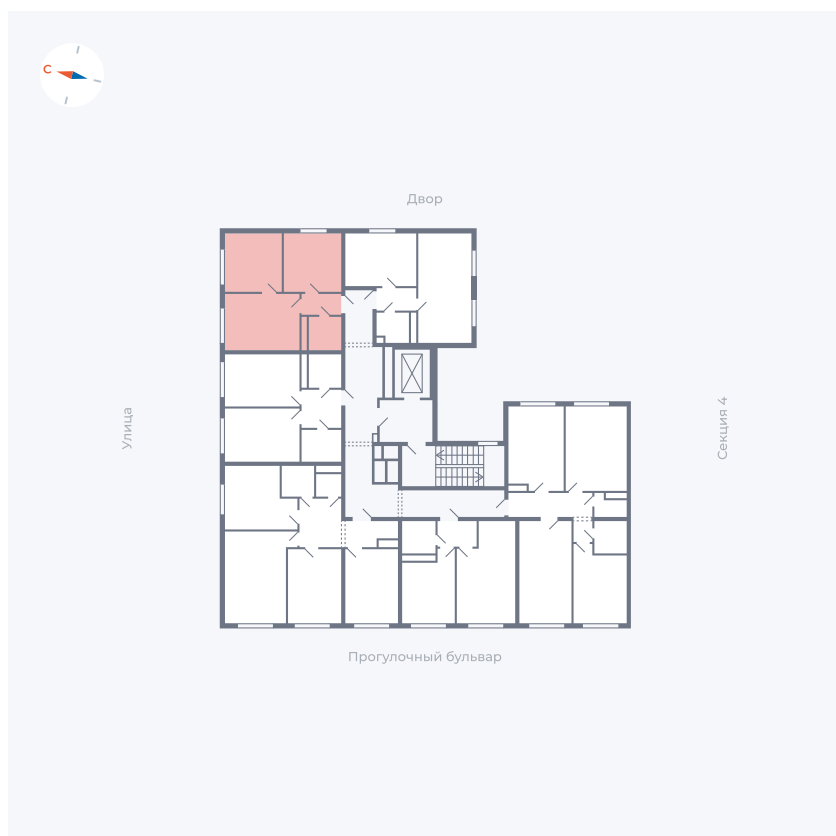

На этаже

Для заметок

Дата генерации: 22.04.2026