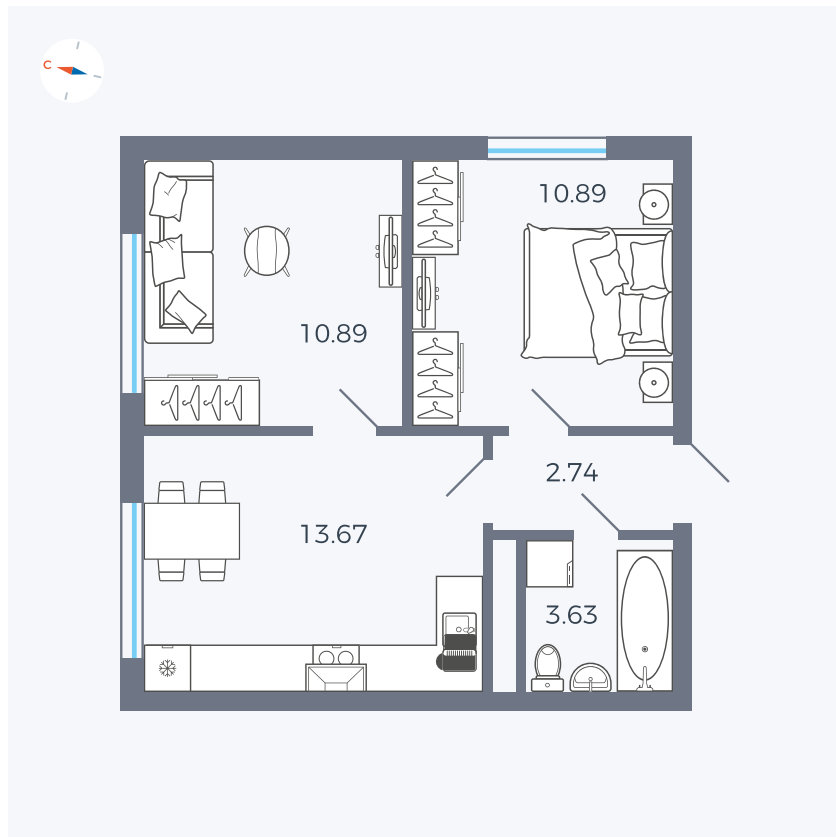

Планировка Тип 296

# Квартира 293

Квартал 1.2 / Дом 2 / Секция 5 / Этаж 2

Комнат	2
Площадь	41.82 м <sup>2</sup>
Срок сдачи	I кв. 2027
Вид из окна	Двор и улица