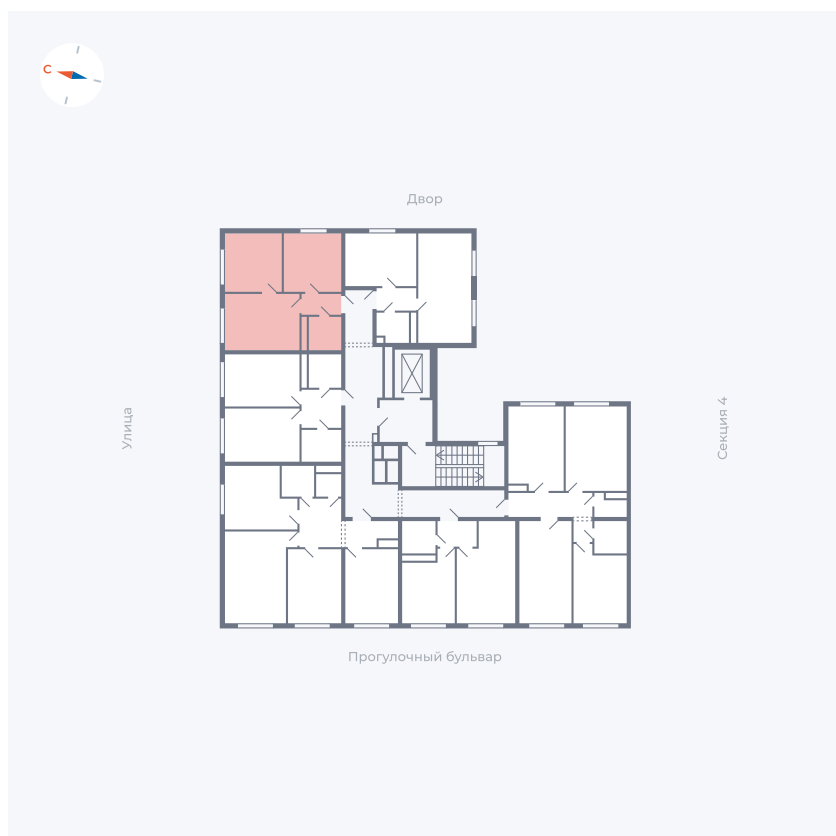

# Квартира 293

Квартал 1.2 / Дом 2 / Секция 5 / Этаж 2

Комнат	2
Площадь	41.82 м <sup>2</sup>
Срок сдачи	I кв. 2027
Вид из окна	Двор и улица

## На этаже