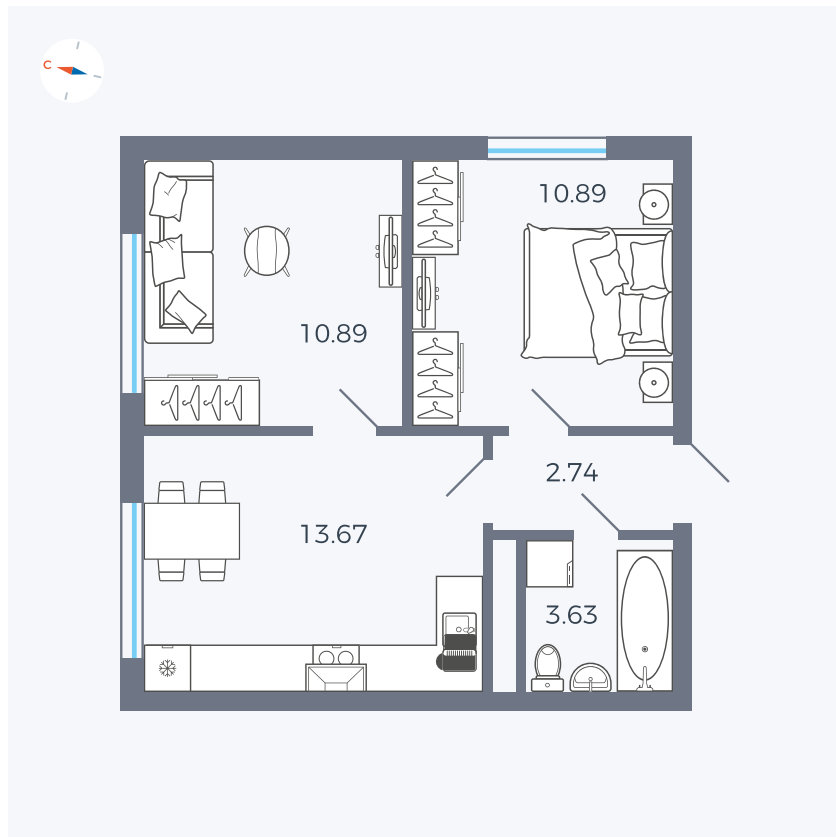

Планировка Тип 296

Квартира 293

Квартал 1.2 / Дом 2 / Секция 5 / Этаж 2

Комнат	2
Площадь	41.82 м²
Срок сдачи	I кв. 2027
Вид из окна	Двор и улица

Отделка

Цена:

0 Р

Вы можете забронировать эту квартиру, или получить консультацию позвонив по номеру

+7 (846) 264-00-64