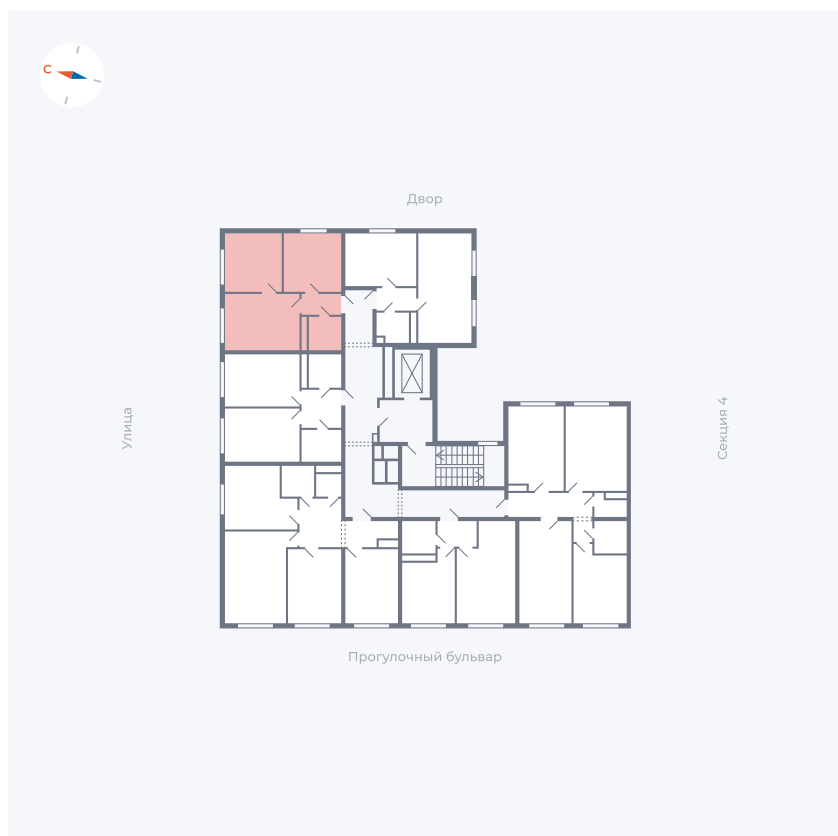

На этаже

Для заметок

Дата генерации: 13.05.2026