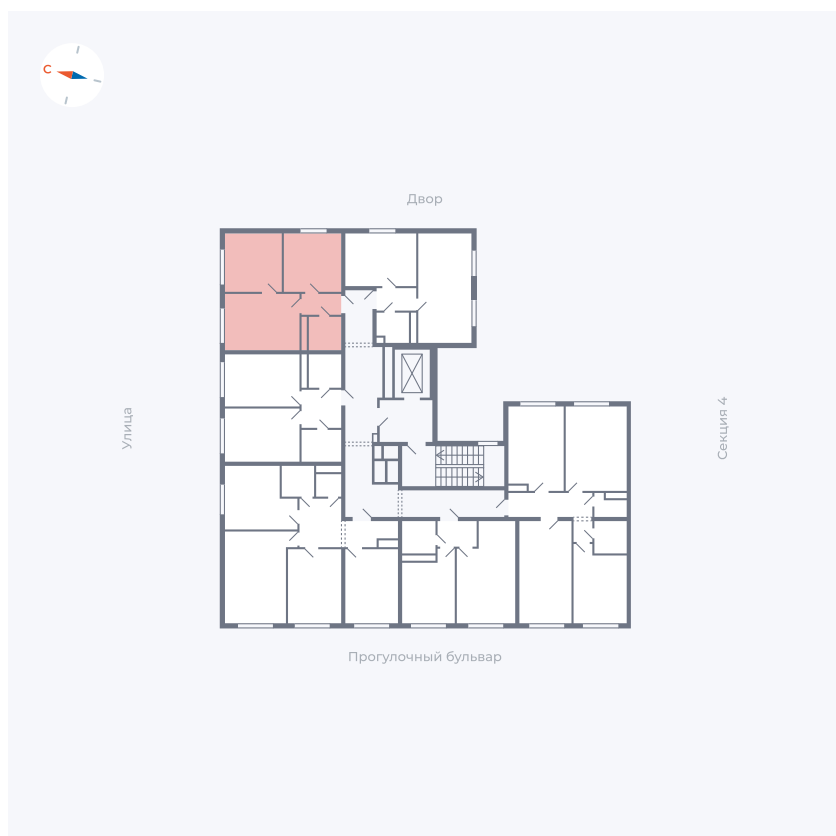

На этаже

Для заметок

Дата генерации: 15.06.2026