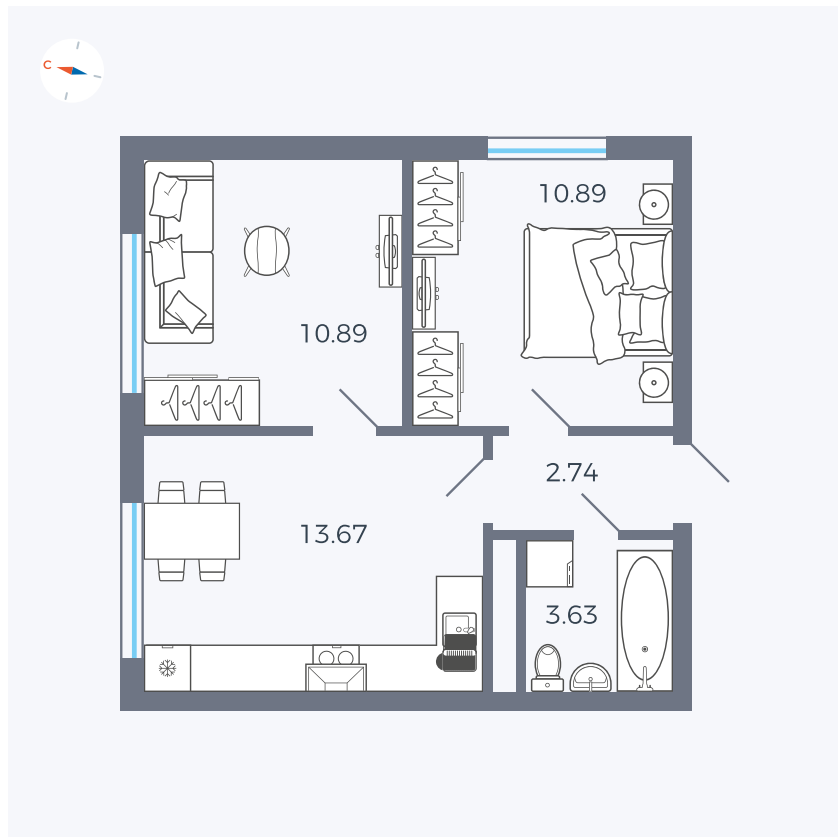

Планировка Тип 296

Квартира 293

Квартал 1.2 / Дом 2 / Секция 5 / Этаж 2

Комнат	2
Площадь	41.82 м ²
Срок сдачи	I кв. 2027
Вид из окна	Двор и улица

Отделка

Цена:

0 Р

Вы можете забронировать эту квартиру, или получить консультацию позвонив по номеру