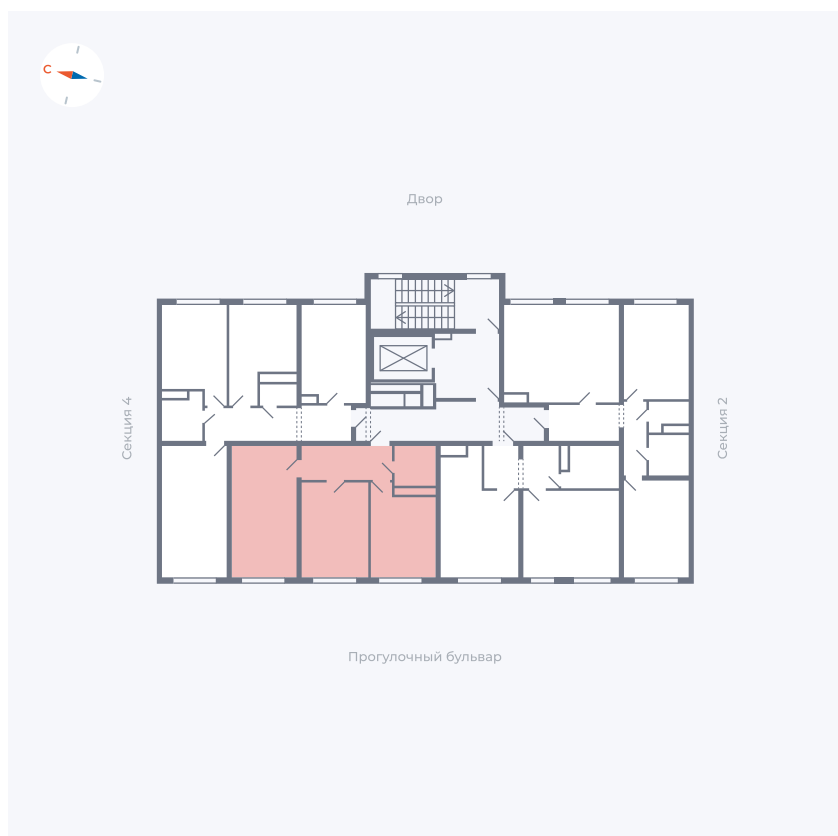

На этаже

Для заметок

Дата генерации: 24.04.2026