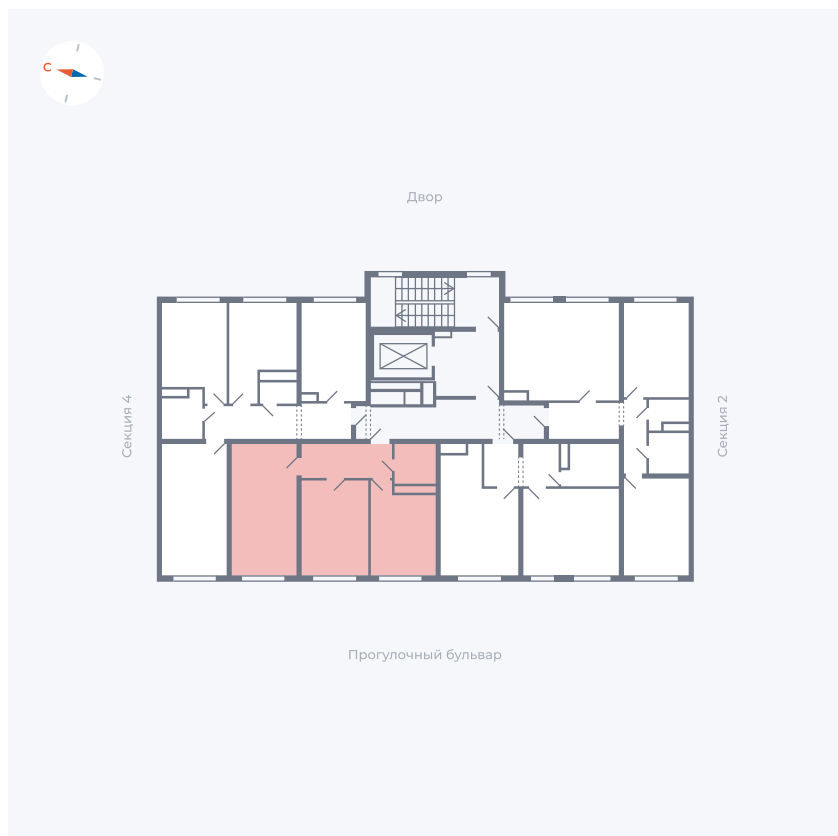

На этаже

Для заметок

Дата генерации: 04.04.2026