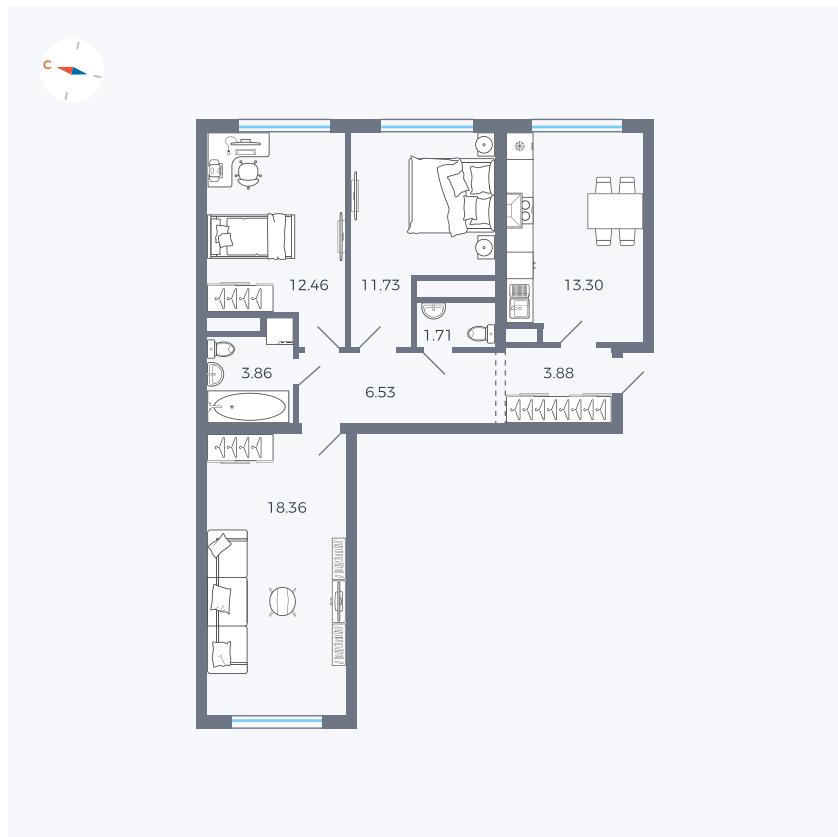

Планировка Тип 339z

Квартира 88

Квартал 1.2 / Дом 2 / Секция 3 / Этаж 7

Комнат	3
Площадь	71.83 м ²
Срок сдачи	I кв. 2027
Вид из окна	Двор

Отделка

Цена:

0 ₺

Вы можете забронировать эту квартиру, или получить консультацию позвонив по номеру