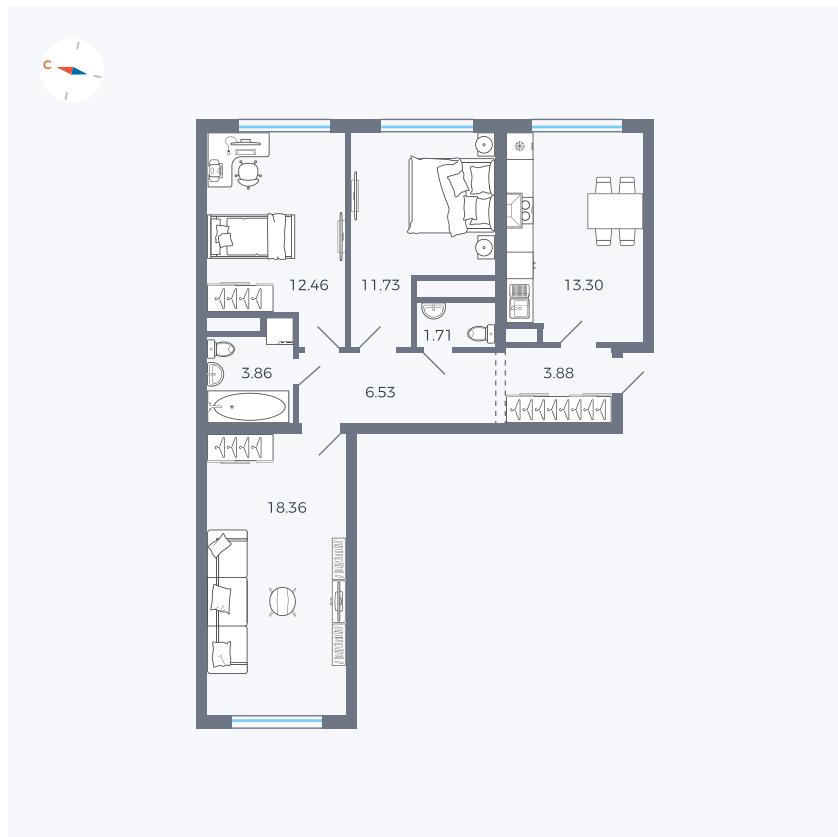

Планировка Тип 339z

Квартира 88

Квартал 1.2 / Дом 2 / Секция 3 / Этаж 7

Комнат	3
Площадь	71.83 м ²
Срок сдачи	I кв. 2027
Вид из окна	Двор

Отделка

Цена:

0 ₽

Вы можете забронировать эту квартиру, или получить консультацию позвонив по номеру