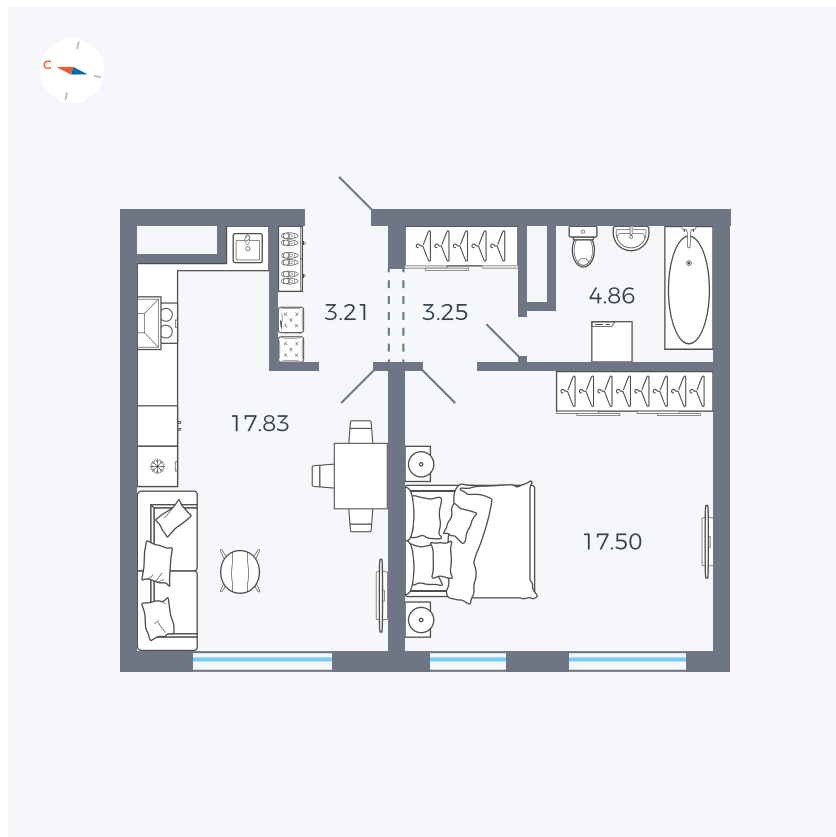

Планировка Тип 163

Квартира 86

Квартал 1.2 / Дом 2 / Секция 3 / Этаж 7

Комнат	Евро 2
Площадь	46.65 м²
Срок сдачи	I кв. 2027
Вид из окна	Бульвар

Отделка

Цена: **0 ₪**

Вы можете забронировать эту квартиру, или получить консультацию позвонив по номеру