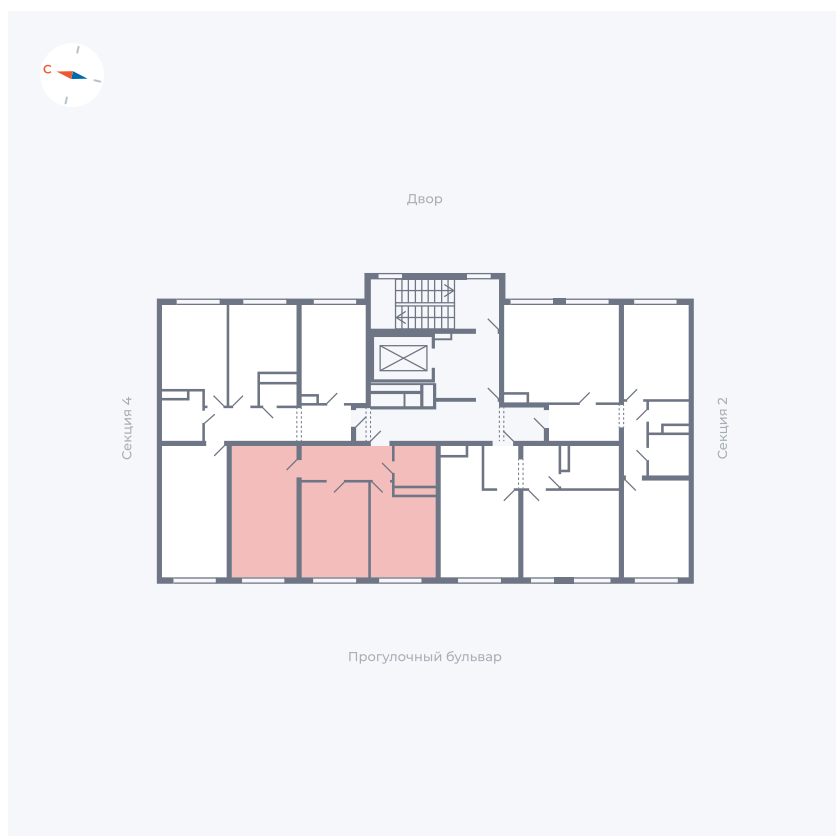

На этаже

Для заметок

Дата генерации: 02.04.2026