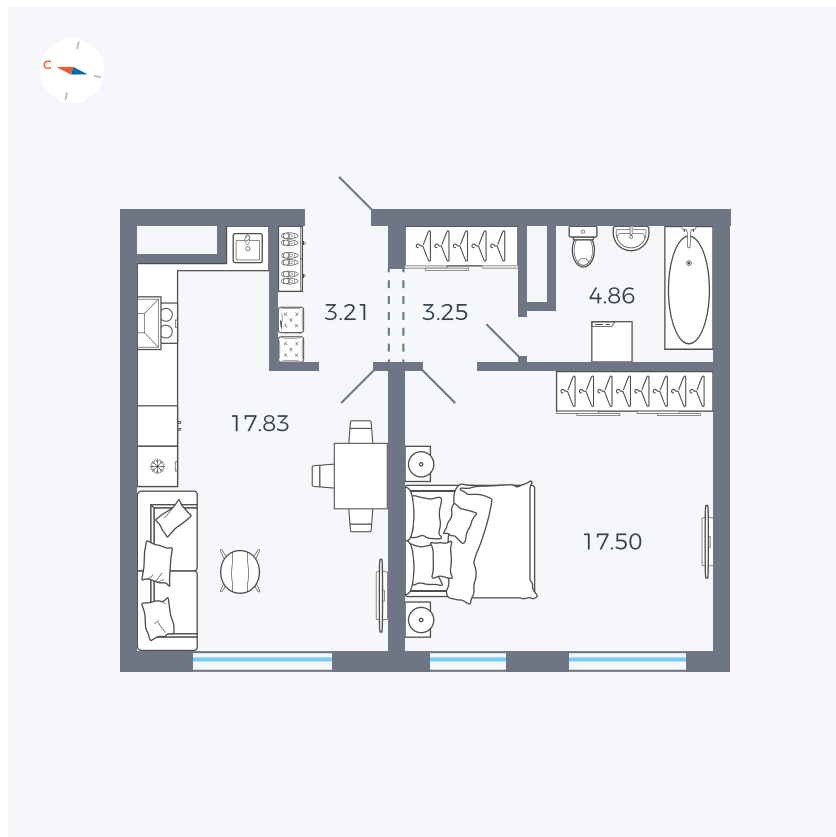

Планировка Тип 163

Квартира 78

Квартал 1.2 / Дом 2 / Секция 3 / Этаж 5

Комнат	Евро 2
Площадь	46.65 м ²
Срок сдачи	I кв. 2027
Вид из окна	Бульвар

Отделка

Цена: **0 Р**

Вы можете забронировать эту квартиру, или получить консультацию позвонив по номеру