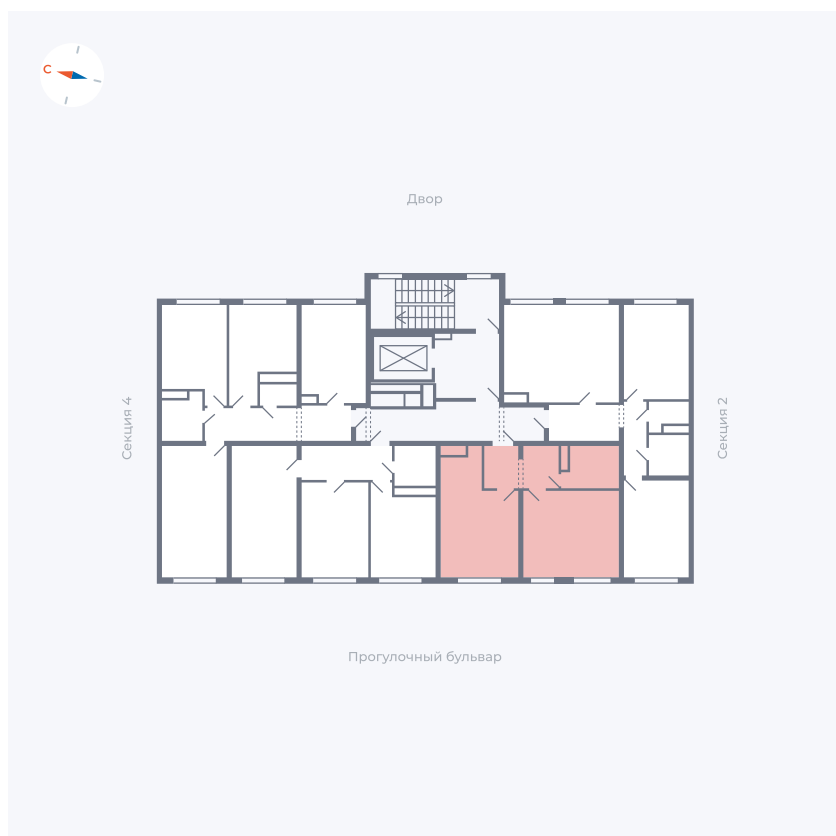

На этаже

Для заметок

Дата генерации: 30.10.2025