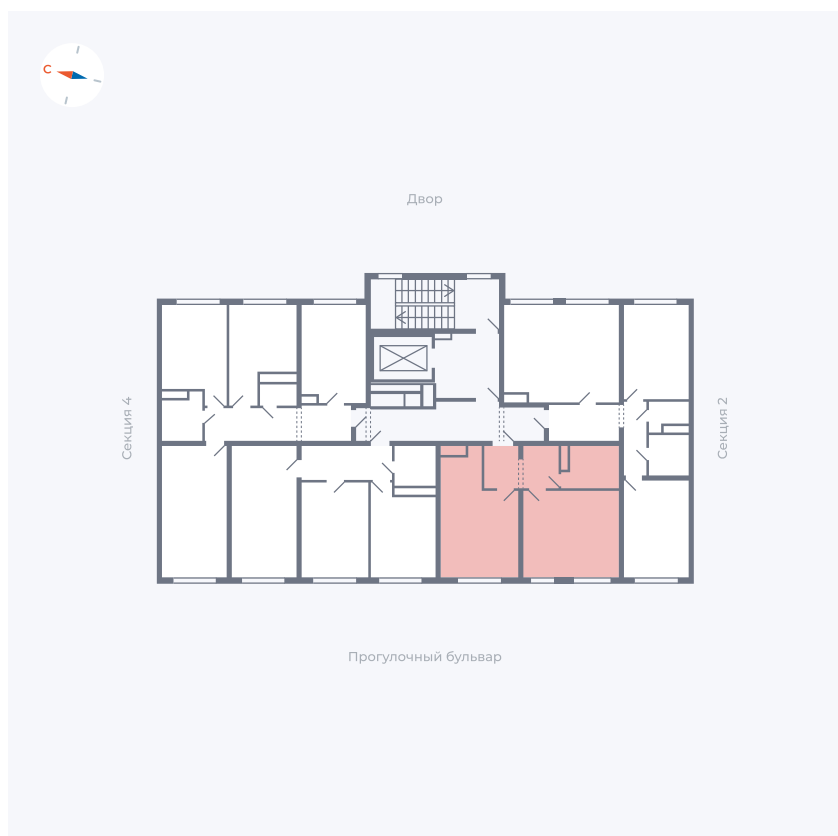

На этаже

Дата генерации: 25.02.2026