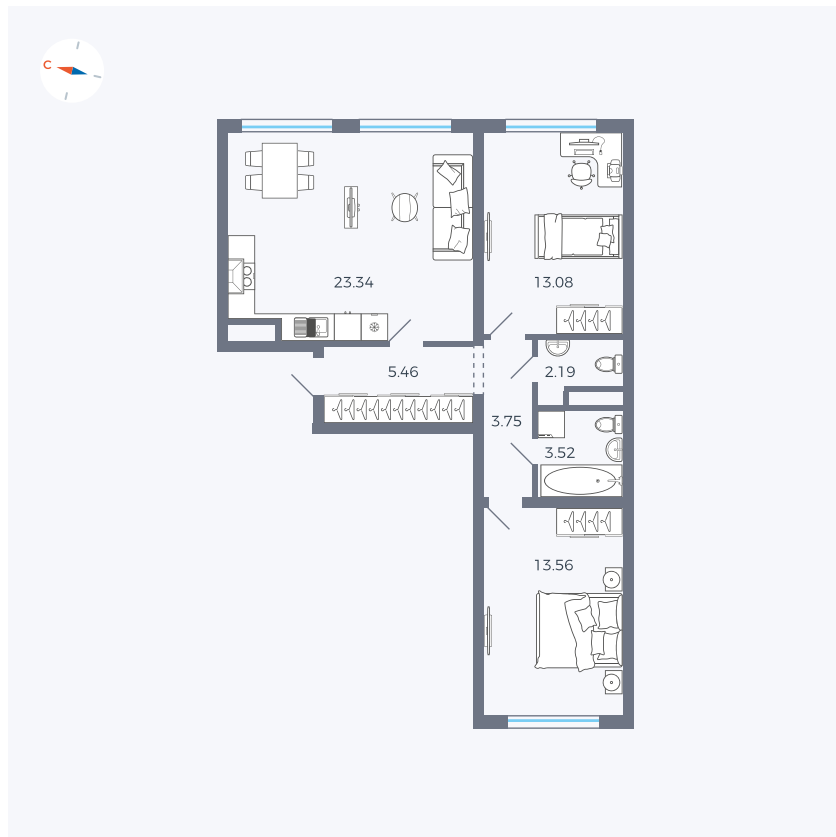

Планировка Тип 295

# Квартира 73

Квартал 1.2 / Дом 2 / Секция 3 / Этаж 4

Комнат	Евро 3
Площадь	64.9 м <sup>2</sup>
Срок сдачи	I кв. 2027
Вид из окна	Двор