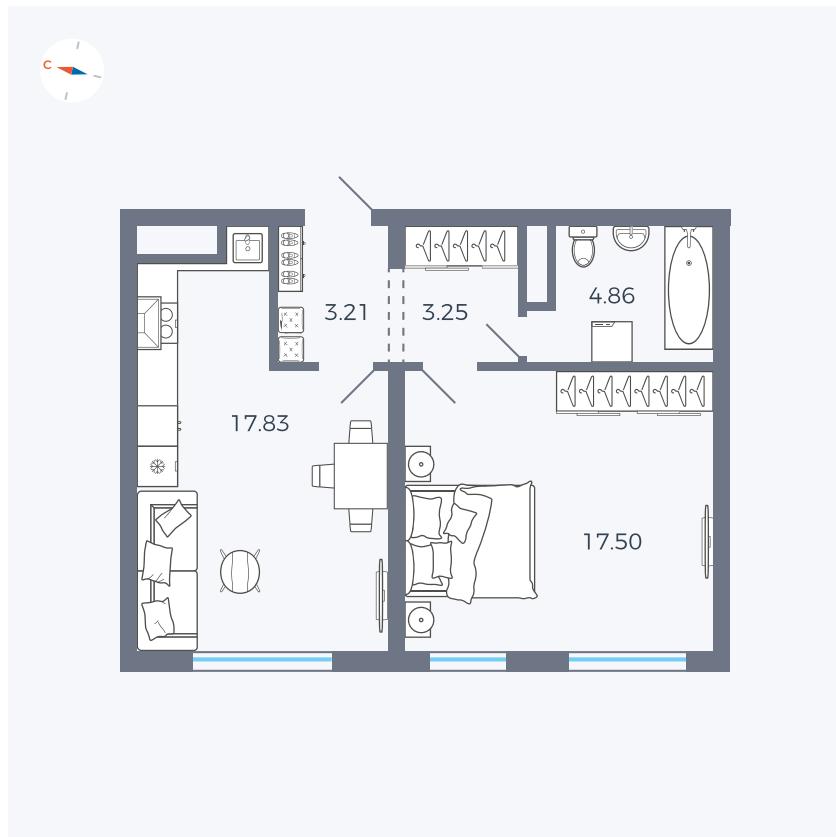

Планировка Тип 163

Квартира 70

Квартал 1.2 / Дом 2 / Секция 3 / Этаж 3

Комнат Евро 2

Площадь 46.65 м²

Срок сдачи I кв. 2027

Вид из окна Бульвар

Отделка