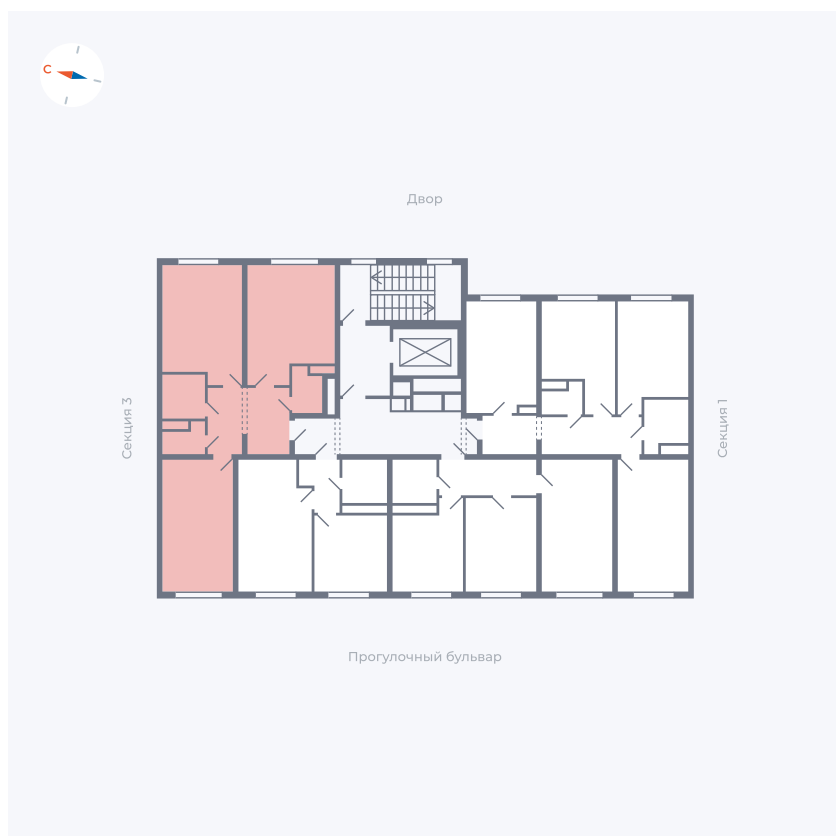

На этаже

Для заметок

Дата генерации: 02.04.2026