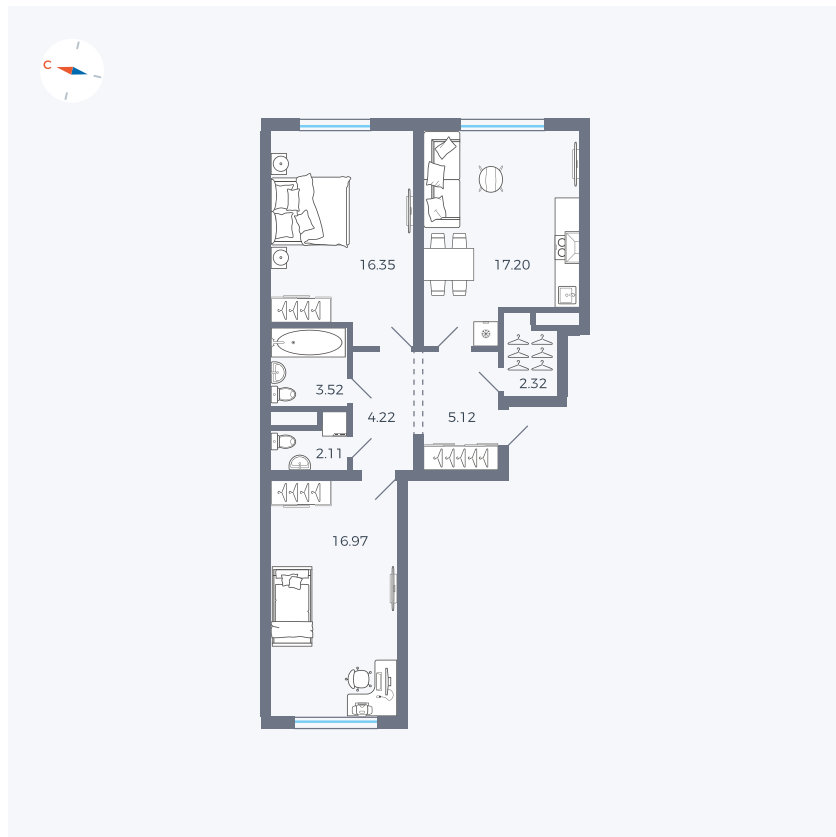

Планировка Тип 294

Квартира 56

Квартал 1.2 / Дом 2 / Секция 2 / Этаж 7

Комнат	Евро 3
Площадь	67.81 м ²
Срок сдачи	I кв. 2027
Вид из окна	Двор

Отделка

Цена: **0 Р**

Вы можете забронировать эту квартиру, или получить консультацию позвонив по номеру