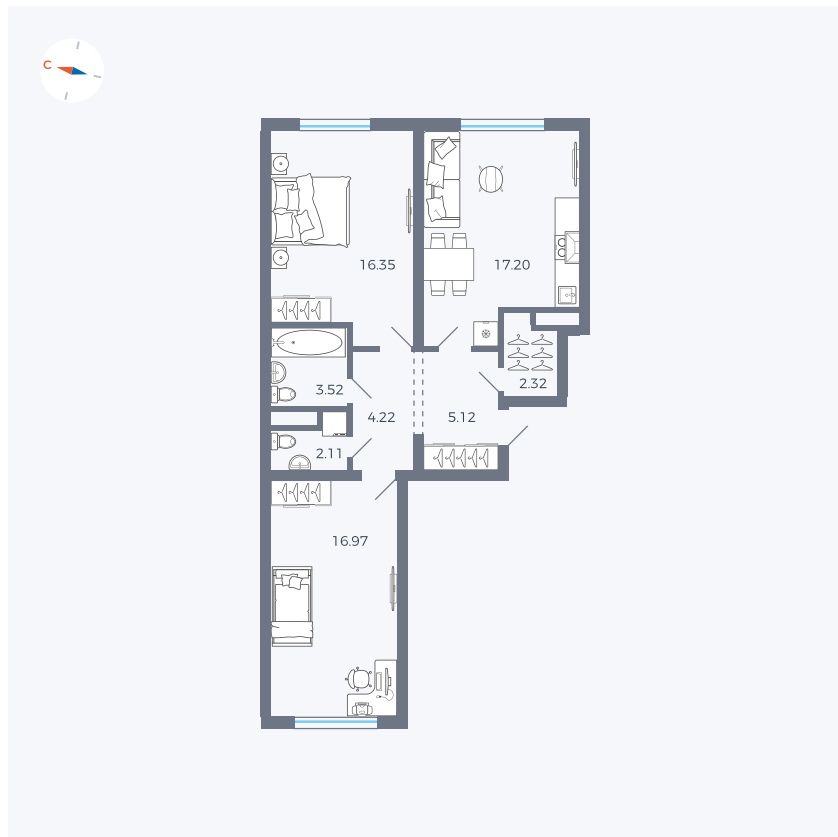

Планировка Тип 294

# Квартира 56

Квартал 1.2 / Дом 2 / Секция 2 / Этаж 7

Комнат	Евро 3
Площадь	67.81 м <sup>2</sup>
Срок сдачи	I кв. 2027
Вид из окна	Двор

## На этаже