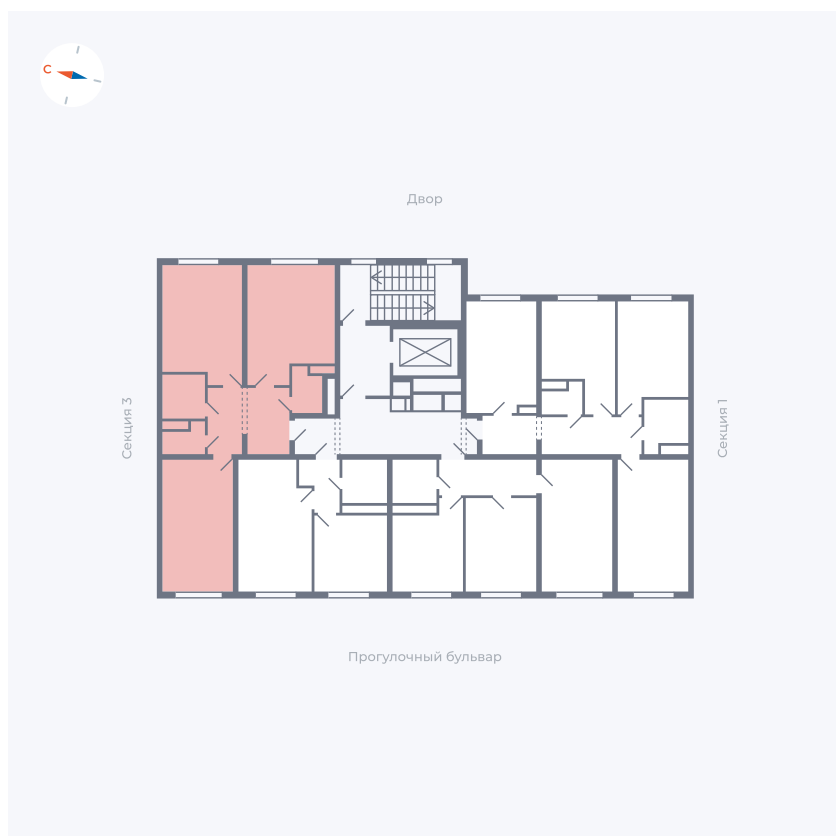

На этаже

Для заметок

Дата генерации: 13.05.2026