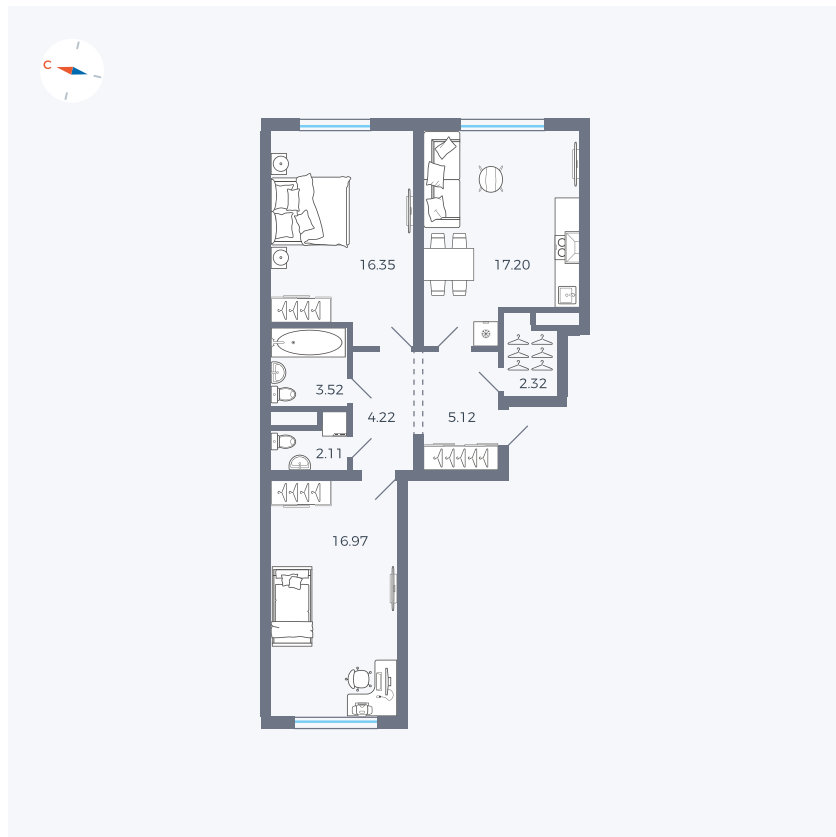

Планировка Тип 294

Квартира 48

Квартал 1.2 / Дом 2 / Секция 2 / Этаж 5

Комнат	Евро 3
Площадь	67.81 м ²
Срок сдачи	I кв. 2027
Вид из окна	Двор

Отделка

Цена: **0 Р**

Вы можете забронировать эту квартиру, или получить консультацию позвонив по номеру