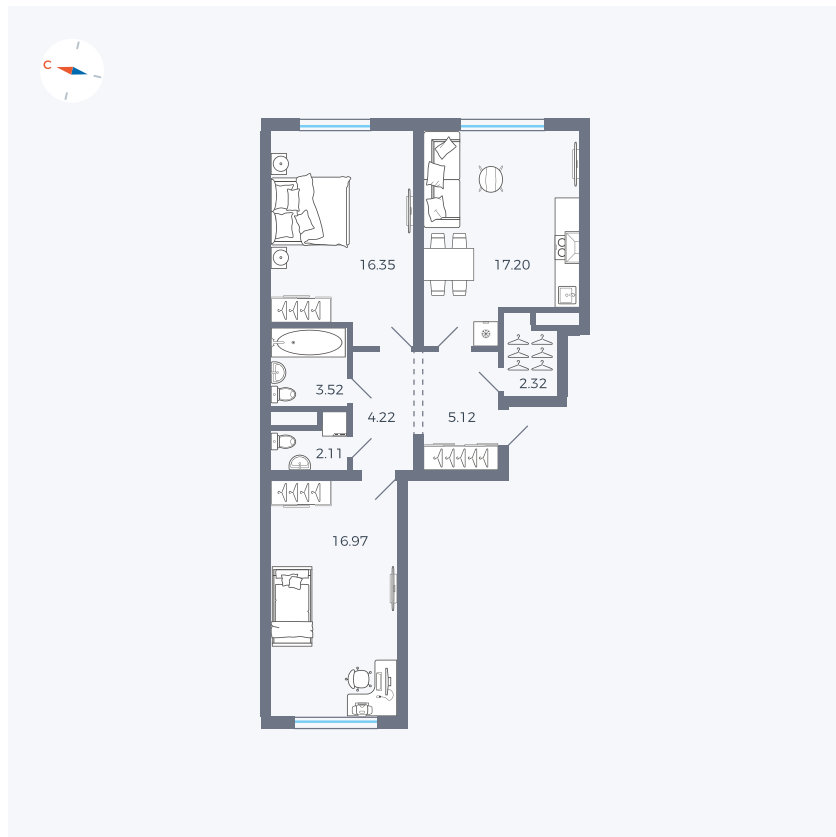

Планировка Тип 294

Квартира 48

Квартал 1.2 / Дом 2 / Секция 2 / Этаж 5

Комнат Евро 3

Площадь 67.81 м²

Срок сдачи I кв. 2027

Вид из окна Двор

Отделка