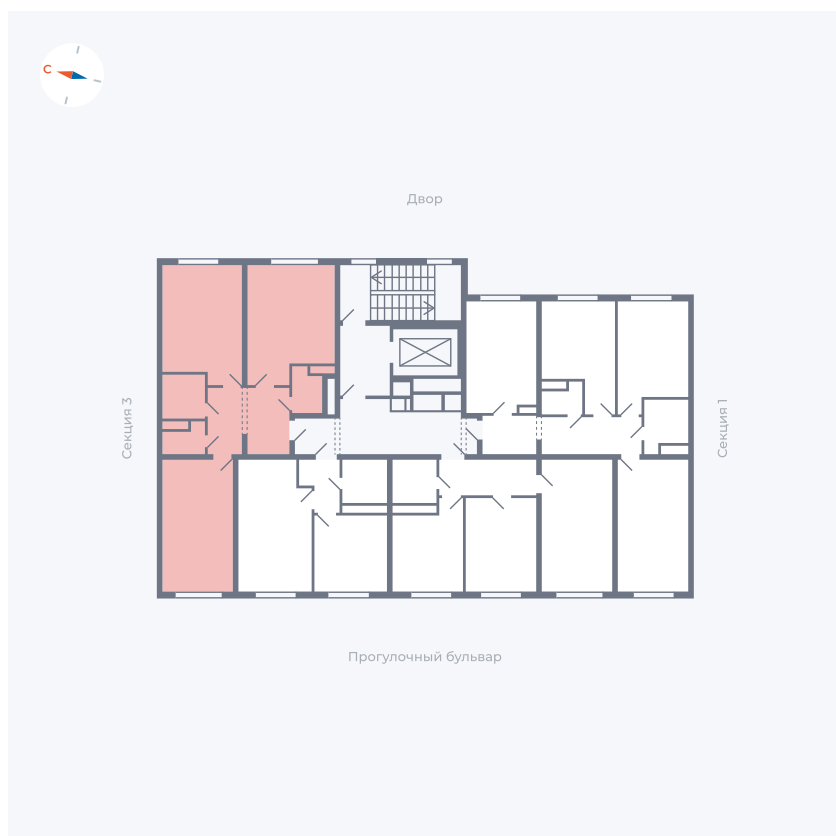

На этаже

Для заметок

Дата генерации: 22.04.2026