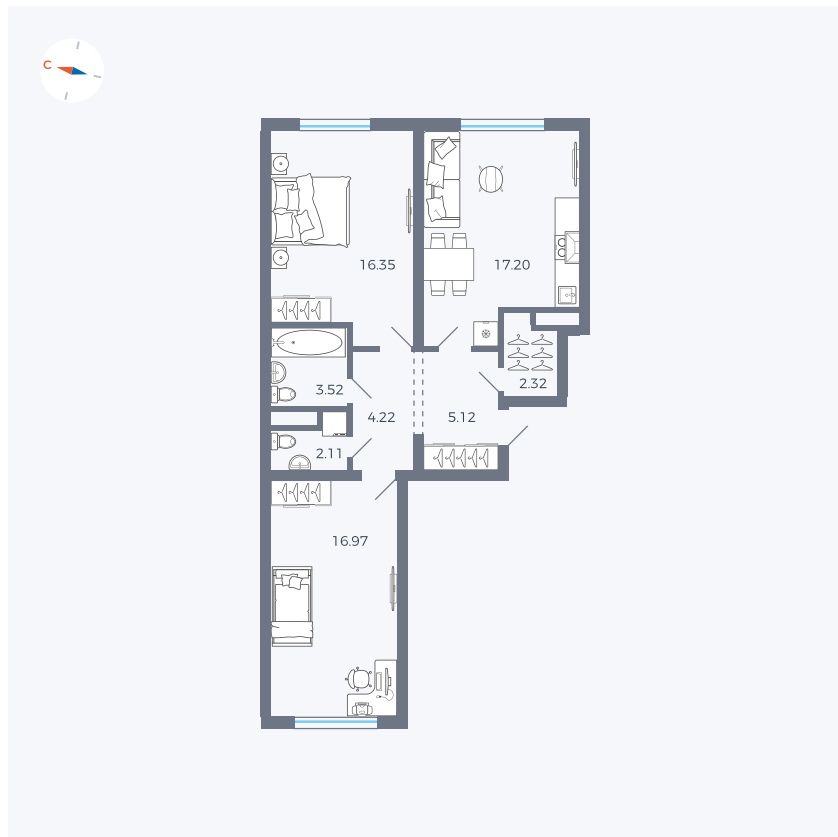

Планировка Тип 294

Квартира 48

Квартал 1.2 / Дом 2 / Секция 2 / Этаж 5

Комнат	Евро 3
Площадь	67.81 м ²
Срок сдачи	I кв. 2027
Вид из окна	Двор

Отделка

Цена:

0 ₺

Вы можете забронировать эту квартиру, или получить консультацию позвонив по номеру