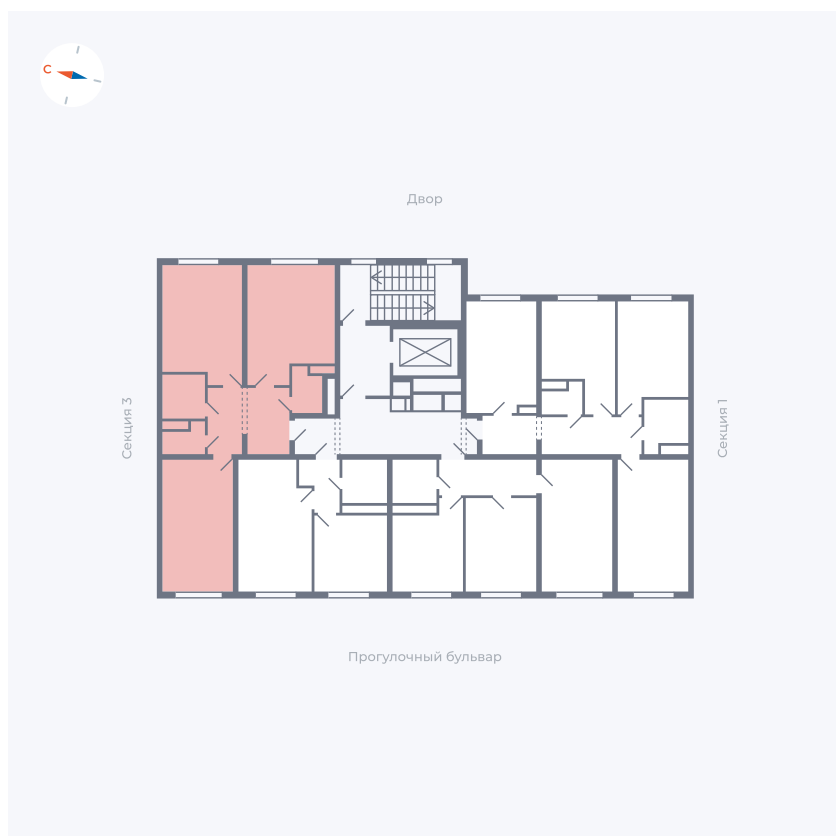

На этаже

Для заметок

Дата генерации: 15.05.2026