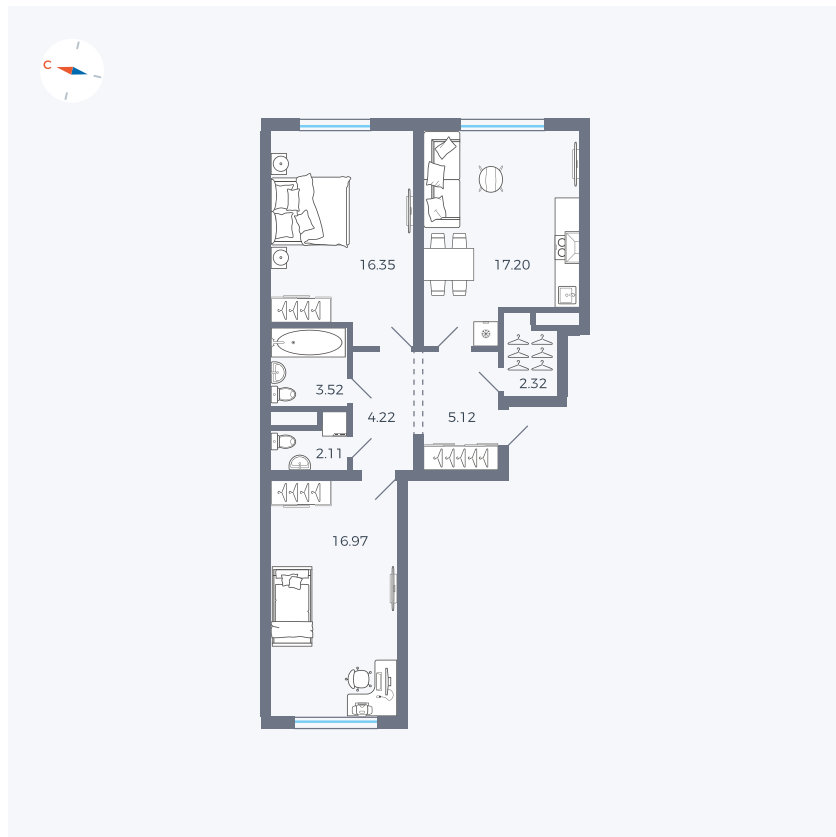

Планировка Тип 294

# Квартира 48

Квартал 1.2 / Дом 2 / Секция 2 / Этаж 5

Комнат	Евро 3
Площадь	67.81 м <sup>2</sup>
Срок сдачи	I кв. 2027
Вид из окна	Двор

## На этаже