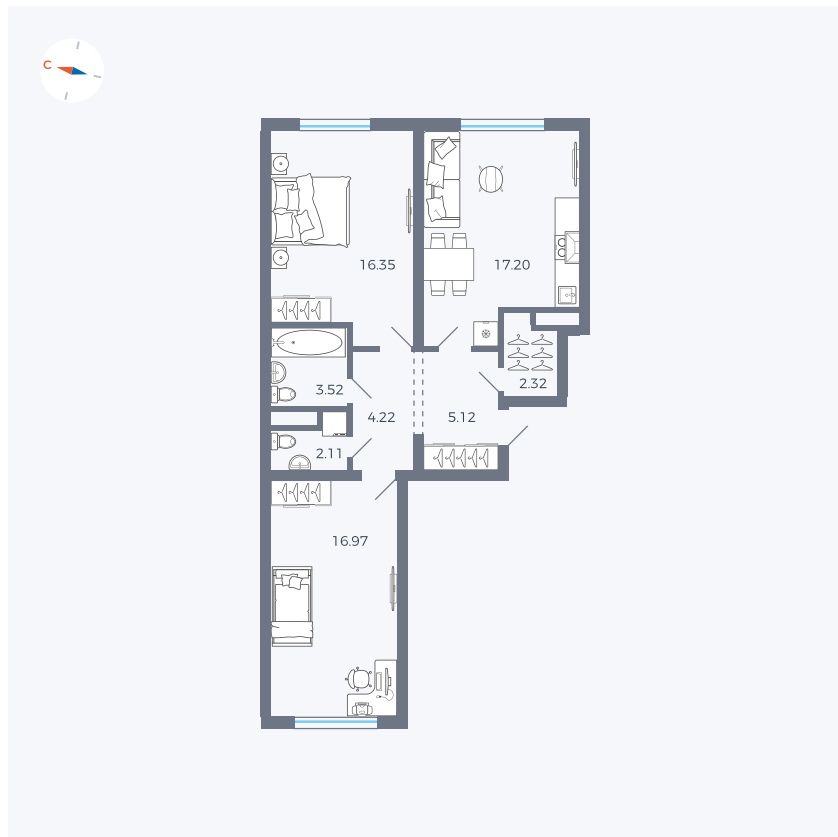

Планировка Тип 294

# Квартира 48

Квартал 1.2 / Дом 2 / Секция 2 / Этаж 5

Комнат	Евро 3
Площадь	67.81 м <sup>2</sup>
Срок сдачи	I кв. 2027
Вид из окна	Двор

## На этаже