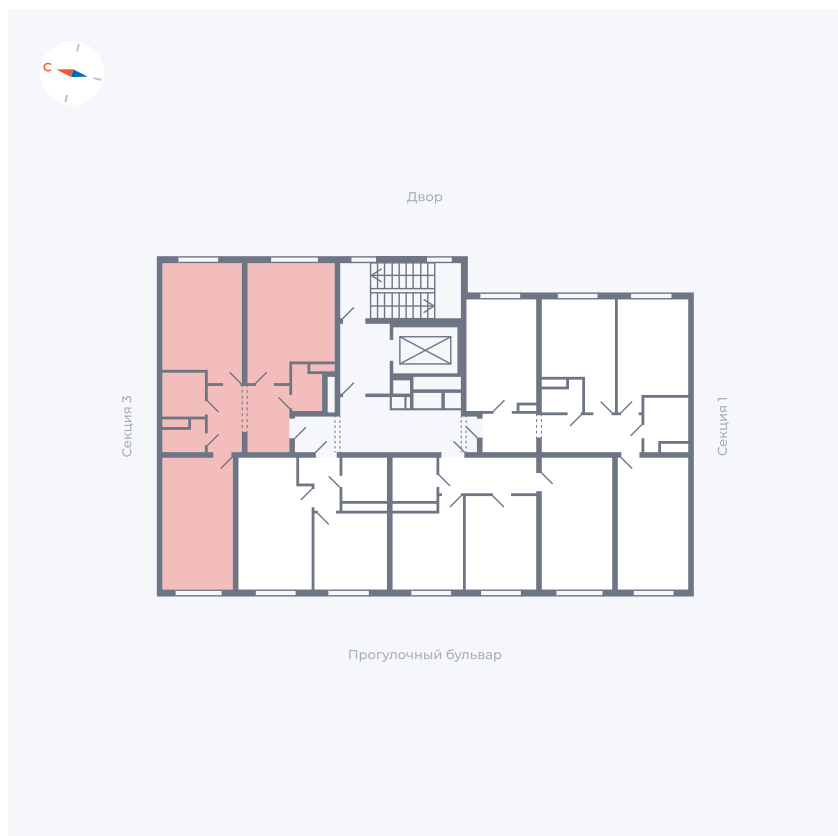

На этаже

Для заметок

Дата генерации: 02.04.2026