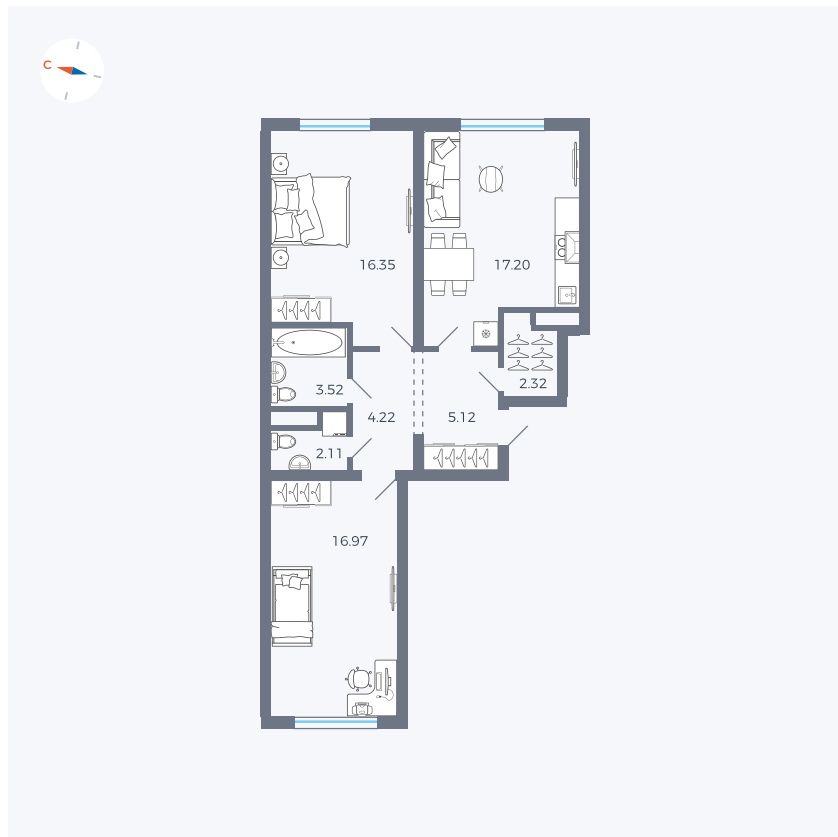

Планировка Тип 294

Квартира 48

Квартал 1.2 / Дом 2 / Секция 2 / Этаж 5

Комнат	Евро 3
Площадь	67.81 м ²
Срок сдачи	I кв. 2027
Вид из окна	Двор

Отделка

Цена: **0 Р**

Вы можете забронировать эту квартиру, или получить консультацию позвонив по номеру