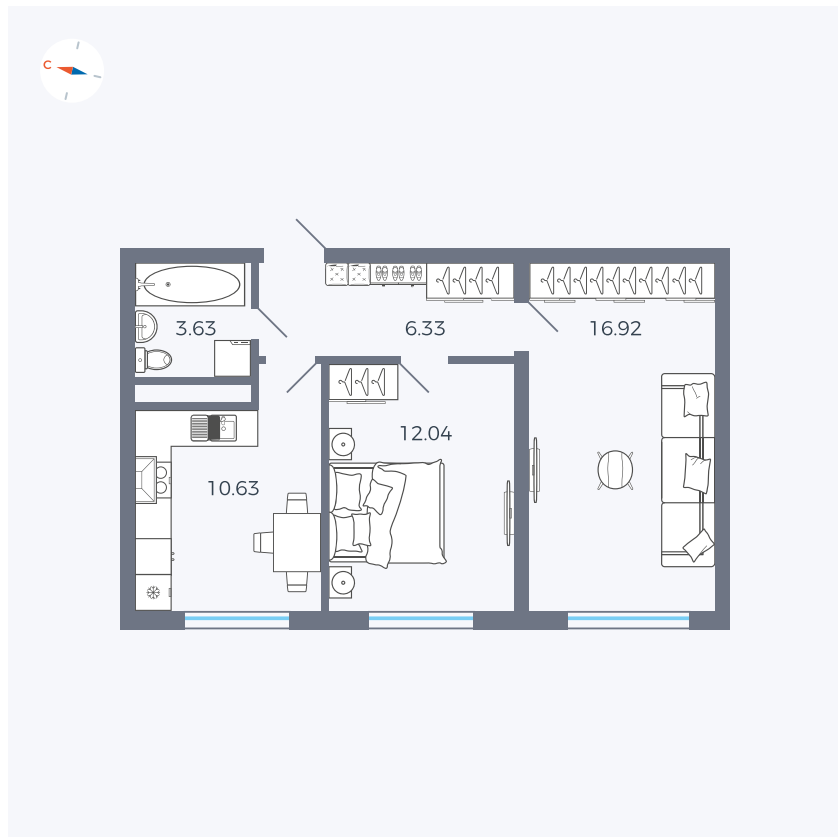

Планировка Тип 271z

Квартира 46

Квартал 1.2 / Дом 2 / Секция 2 / Этаж 5

Комнат 2

Площадь ..... 49.55 м²

Срок сдачи ..... I кв. 2027

Вид из окна ..... Бульвар

Отделка

Цена: **0 ₪**

Вы можете забронировать эту квартиру, или получить консультацию позвонив по номеру

+7 (846) 264-00-64