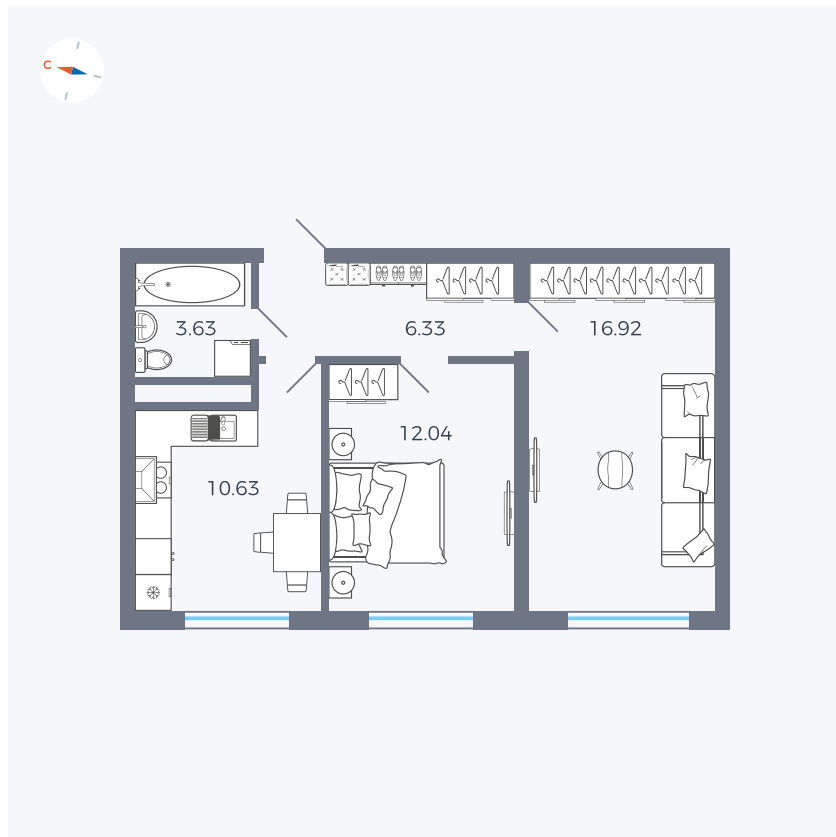

Планировка Тип 271z

Квартира 46

Квартал 1.2 / Дом 2 / Секция 2 / Этаж 5

Комнат 2

Площадь ..... 49.55 м²

Срок сдачи ..... I кв. 2027

Вид из окна ..... Бульвар

Отделка

Цена: **0 Р**

Вы можете забронировать эту квартиру, или получить консультацию позвонив по номеру

+7 (846) 264-00-64