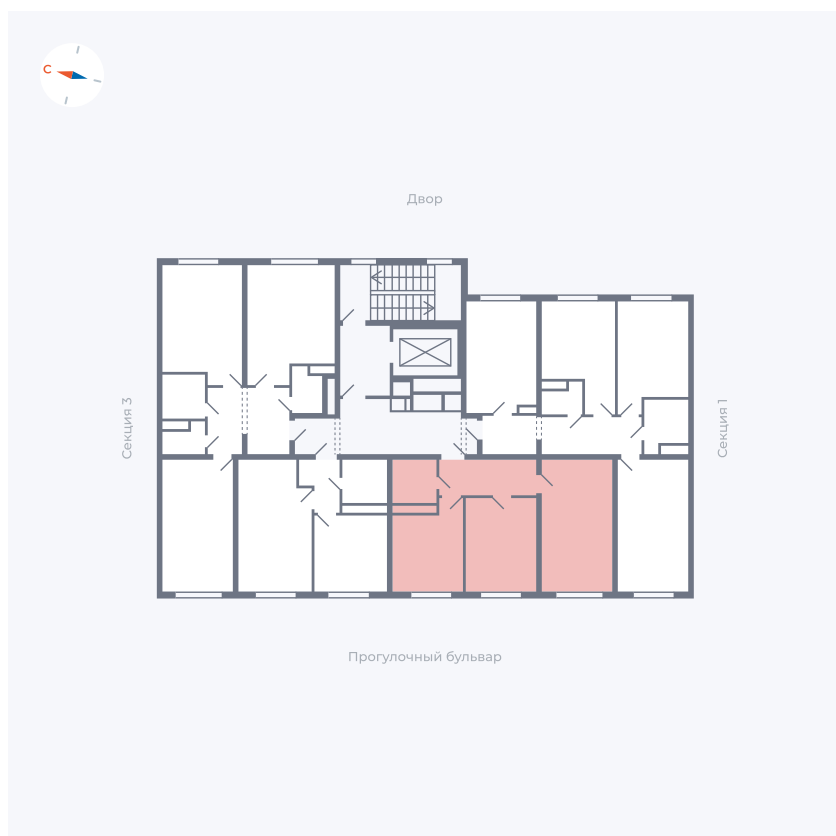

На этаже

Для заметок

Дата генерации: 02.06.2026