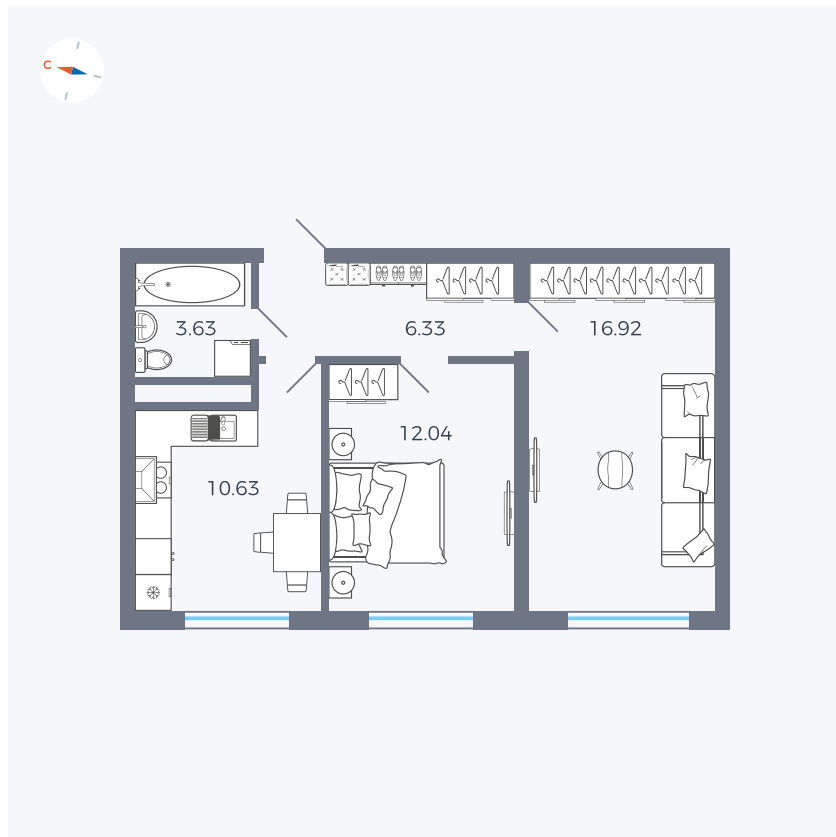

Планировка Тип 271z

# Квартира 46

Квартал 1.2 / Дом 2 / Секция 2 / Этаж 5

Комнат ..... 2

Площадь ..... 49.55 м²

Срок сдачи ..... I кв. 2027

Вид из окна ..... Бульвар