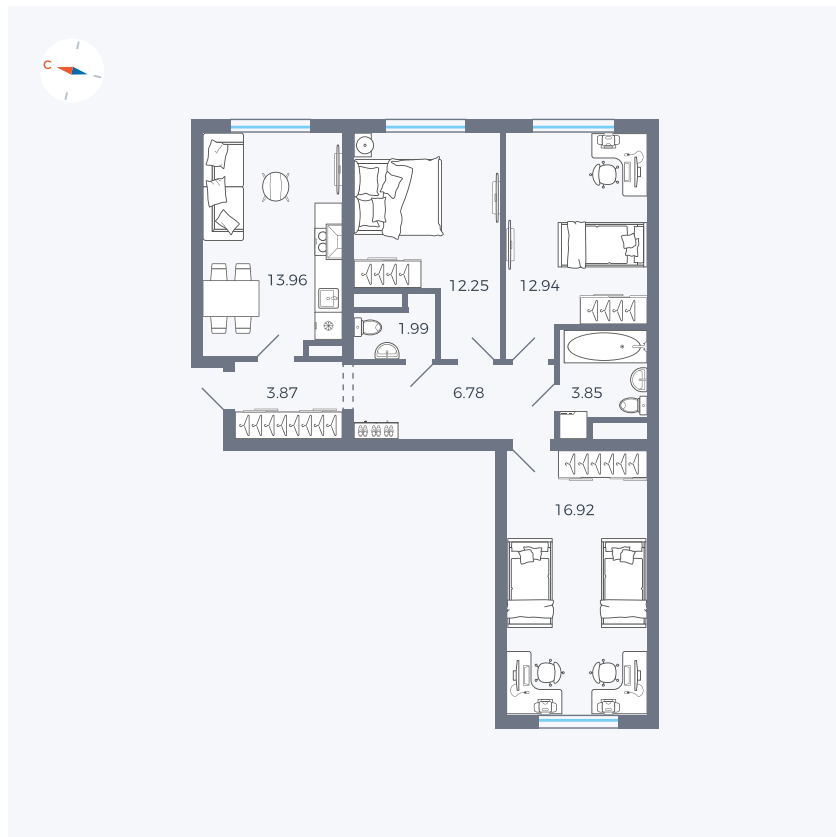

Планировка Тип 339

Квартира 41

Квартал 1.2 / Дом 2 / Секция 2 / Этаж 4

Комнат	3
Площадь	72.56 м ²
Срок сдачи	I кв. 2027
Вид из окна	Двор

Отделка

Цена: **0 Р**

Вы можете забронировать эту квартиру, или получить консультацию позвонив по номеру