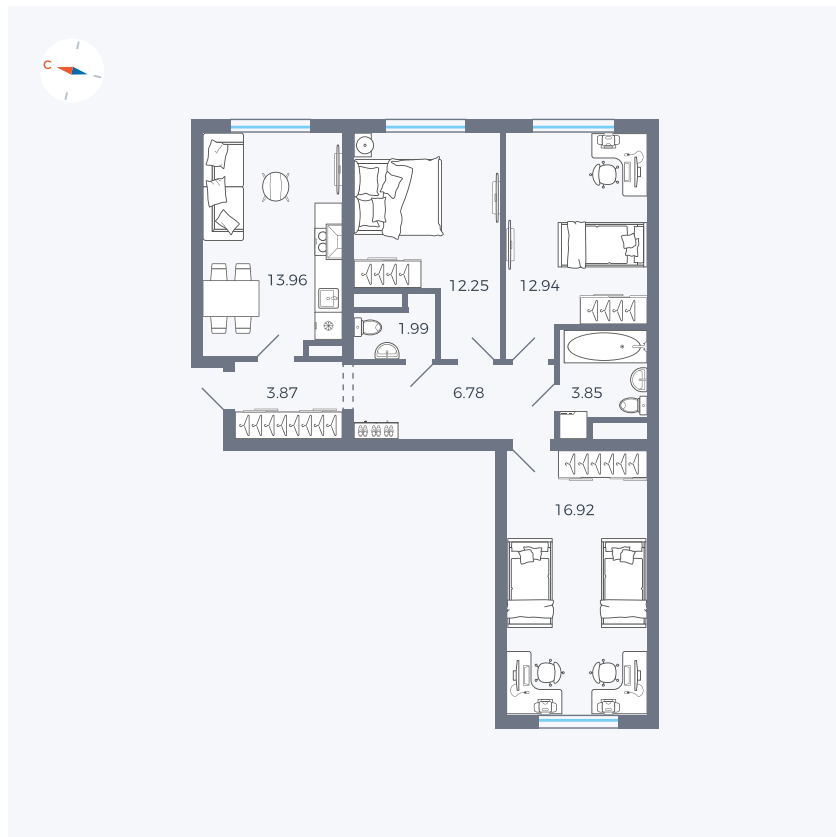

Планировка Тип 339

Квартира 41

Квартал 1.2 / Дом 2 / Секция 2 / Этаж 4

Комнат	3
Площадь	72.56 м ²
Срок сдачи	I кв. 2027
Вид из окна	Двор

Отделка

Цена:

0 ₹

Вы можете забронировать эту квартиру, или получить консультацию позвонив по номеру