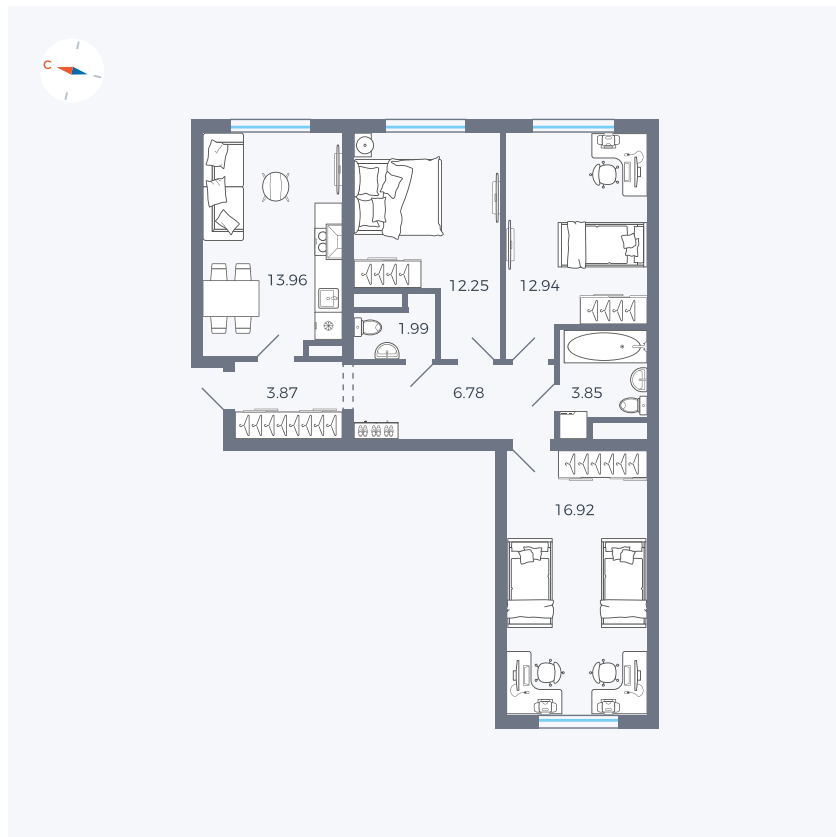

Планировка Тип 339

Квартира 41

Квартал 1.2 / Дом 2 / Секция 2 / Этаж 4

Комнат	3
Площадь	72.56 м ²
Срок сдачи	I кв. 2027
Вид из окна	Двор

Отделка

Цена:

0 Р

Вы можете забронировать эту квартиру, или получить консультацию позвонив по номеру