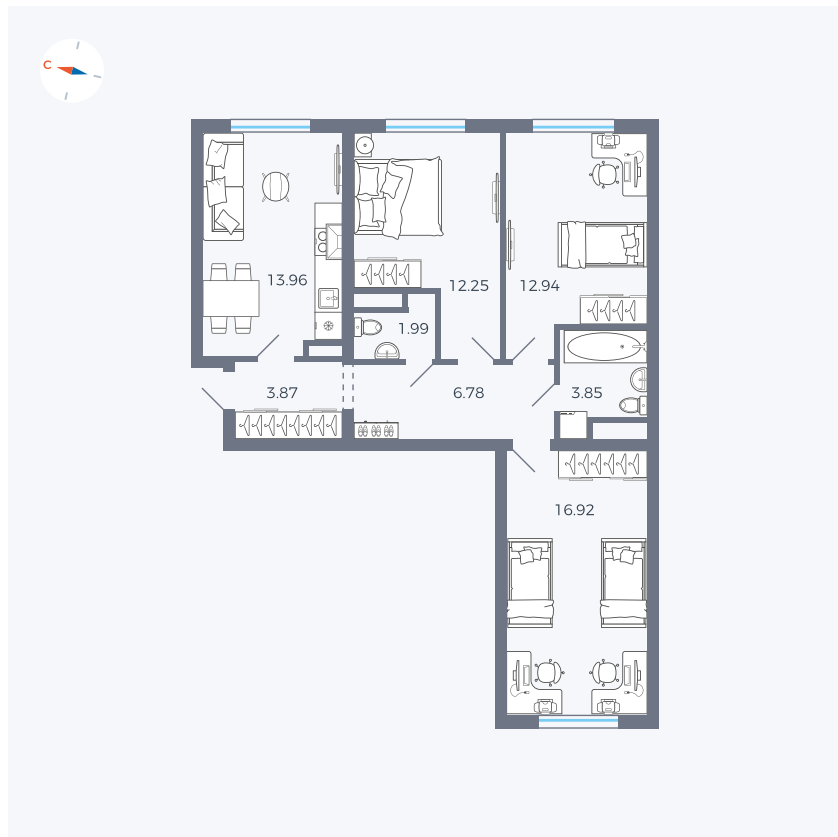

Планировка Тип 339

Квартира 41

Квартал 1.2 / Дом 2 / Секция 2 / Этаж 4

Комнат	3
Площадь	72.56 м ²
Срок сдачи	I кв. 2027
Вид из окна	Двор

Отделка

Цена:

0 Р

Вы можете забронировать эту квартиру, или получить консультацию позвонив по номеру