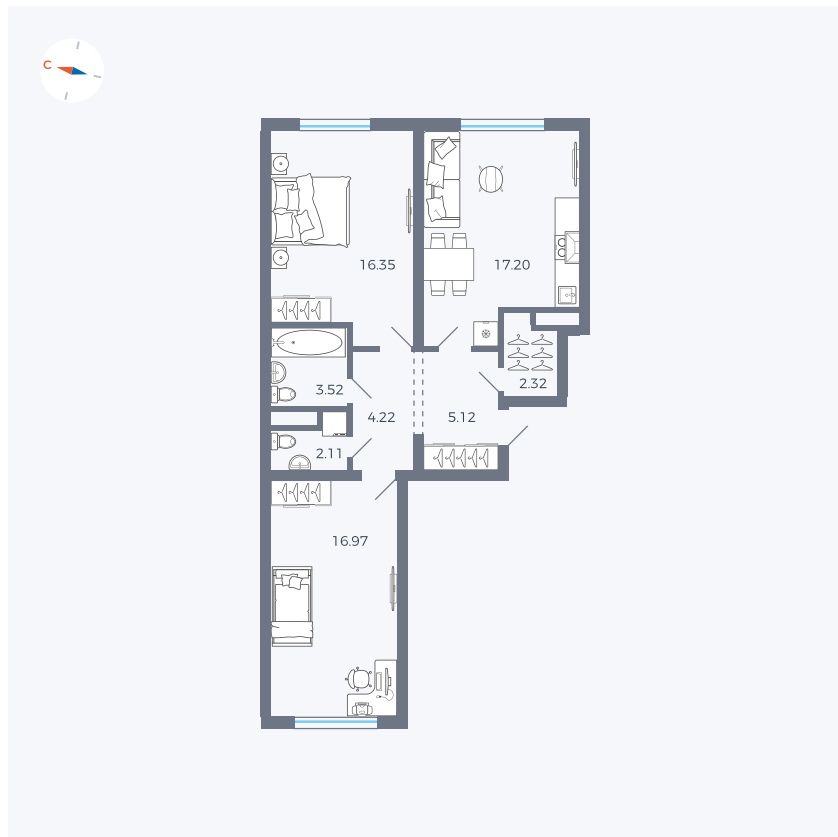

Планировка Тип 294

Квартира 40

Квартал 1.2 / Дом 2 / Секция 2 / Этаж 3

Комнат	Евро 3
Площадь	67.81 м ²
Срок сдачи	I кв. 2027
Вид из окна	Двор

Отделка

Цена: **0 Р**

Вы можете забронировать эту квартиру, или получить консультацию позвонив по номеру