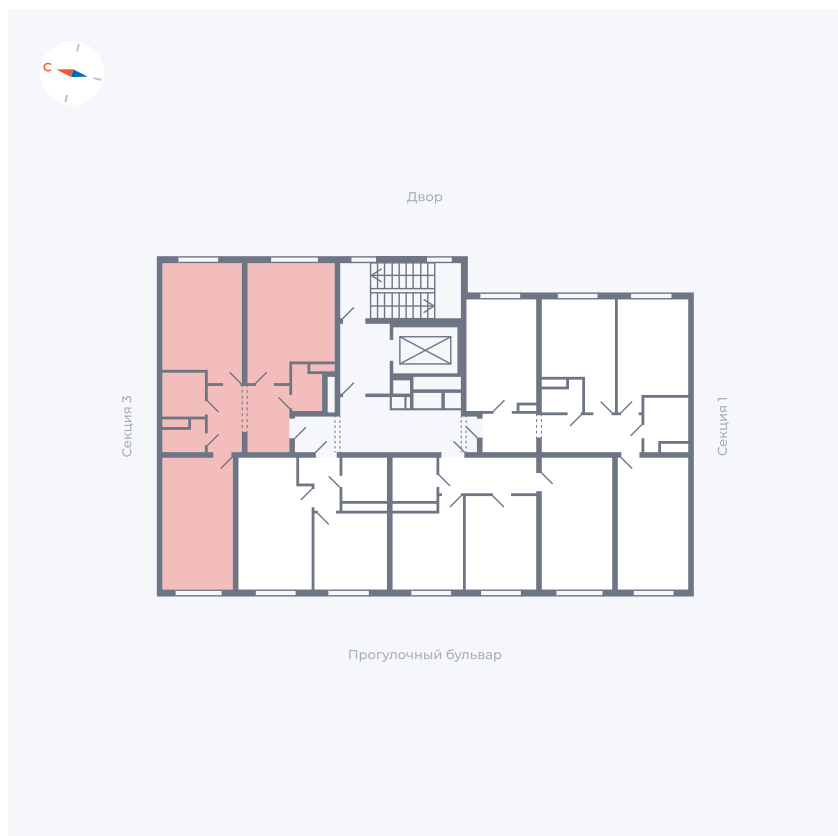

На этаже

Для заметок

Дата генерации: 22.04.2026