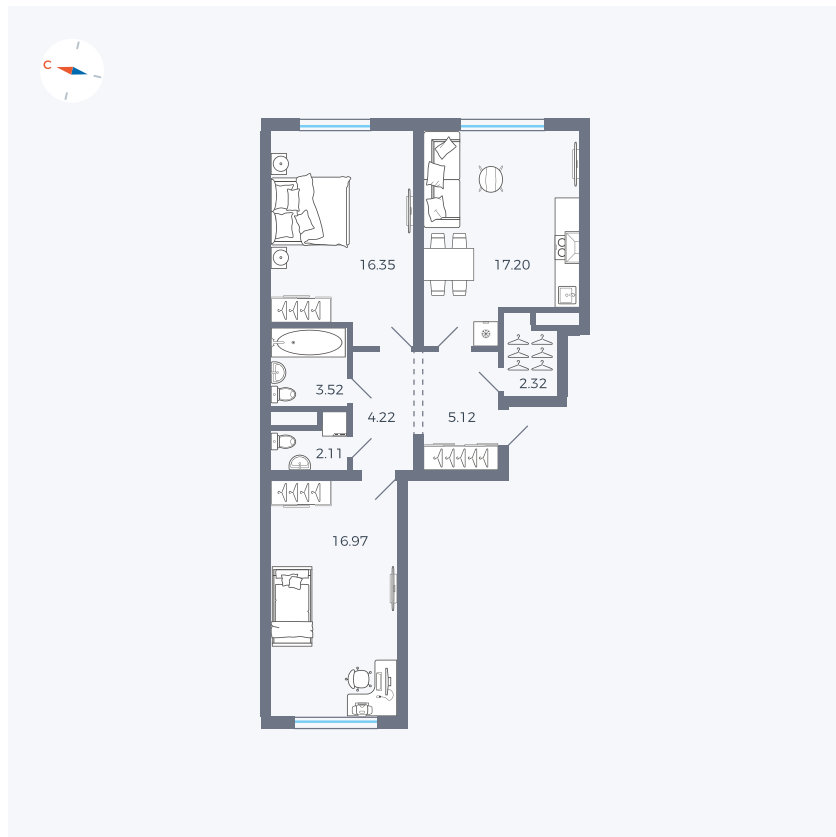

Планировка Тип 294

Квартира 40

Квартал 1.2 / Дом 2 / Секция 2 / Этаж 3

Комнат Евро 3

Площадь 67.81 м²

Срок сдачи I кв. 2027

Вид из окна Двор

Отделка