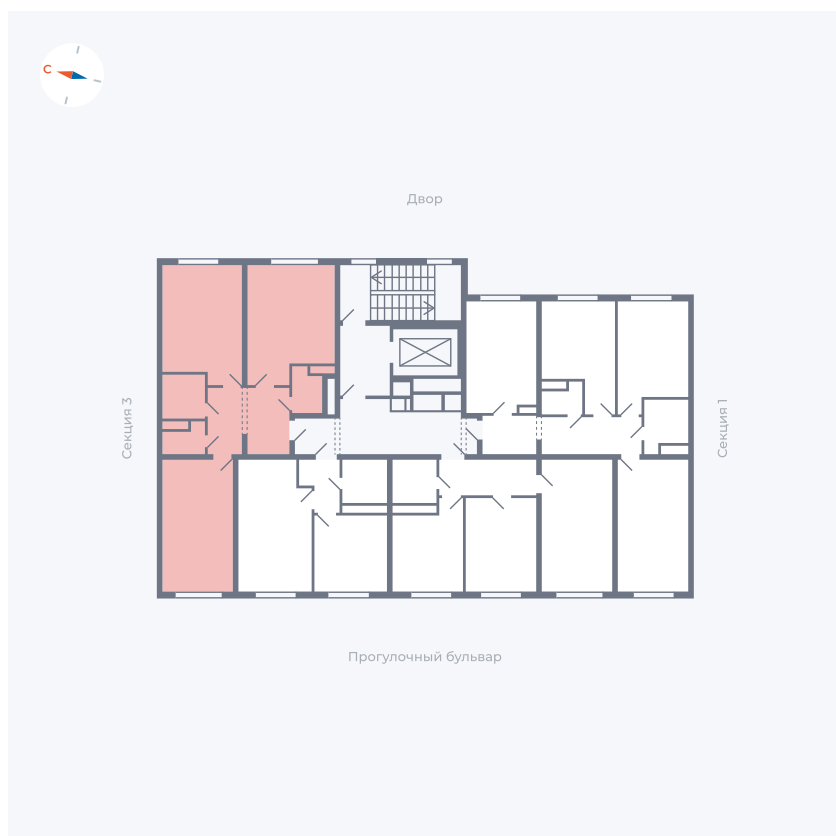

На этаже

Для заметок

Дата генерации: 15.06.2026