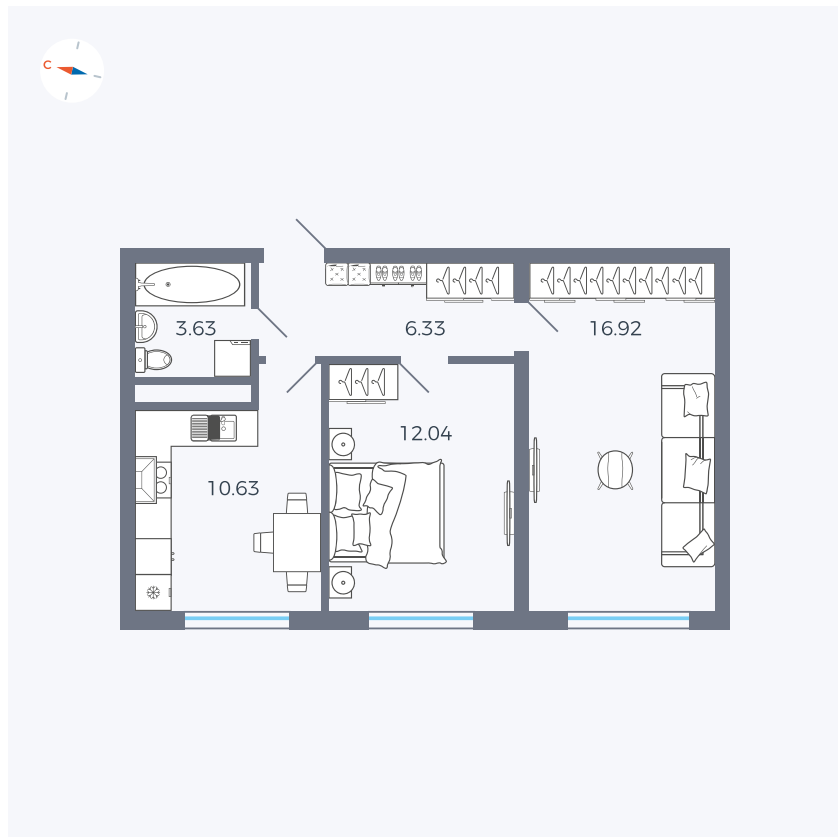

Планировка Тип 271z

Квартира 38

Квартал 1.2 / Дом 2 / Секция 2 / Этаж 3

Комнат 2

Площадь 49.55 м²

Срок сдачи I кв. 2027

Вид из окна Бульвар

Отделка