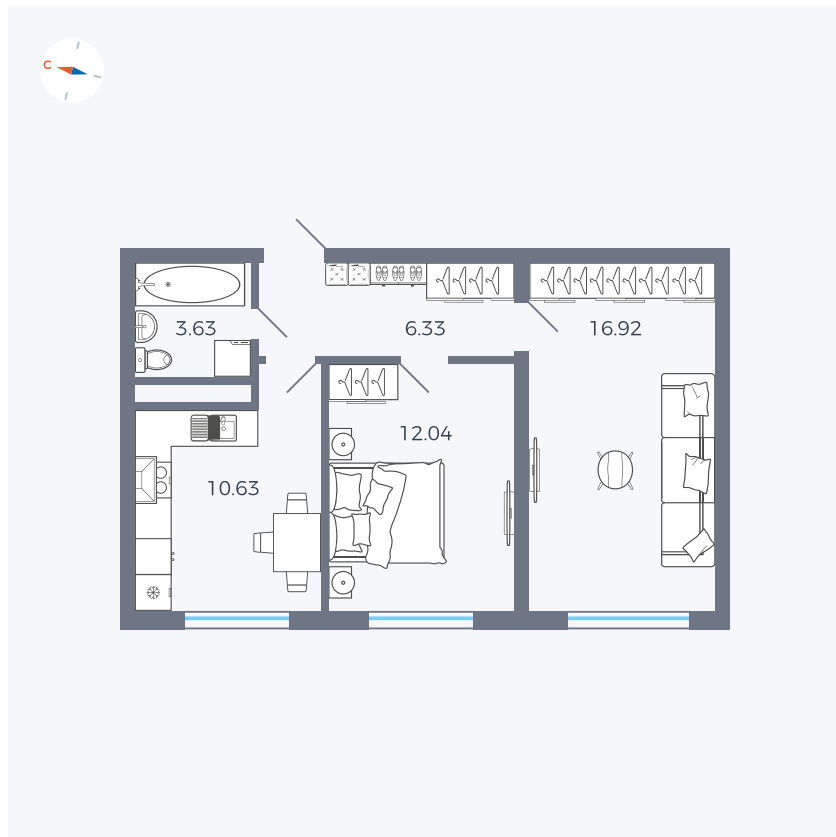

Планировка Тип 271z

Квартира 38

Квартал 1.2 / Дом 2 / Секция 2 / Этаж 3

Комнат	2
Площадь	49.55 м²
Срок сдачи	I кв. 2027
Вид из окна	Бульвар

Отделка

Цена: **0 Р**

Вы можете забронировать эту квартиру, или получить консультацию позвонив по номеру