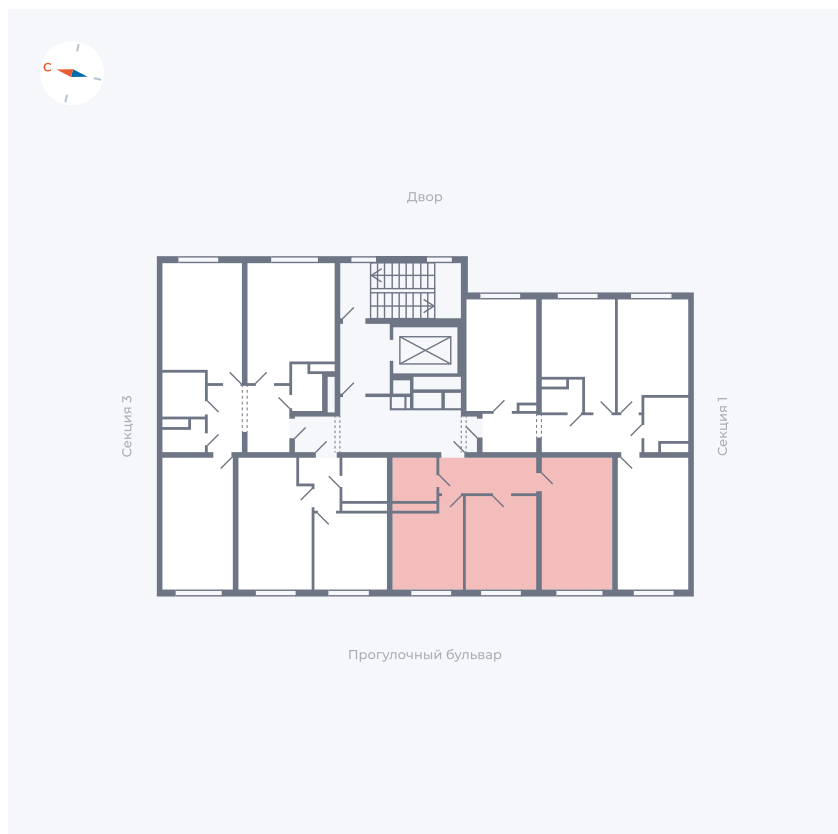

На этаже

Для заметок

Дата генерации: 02.06.2026