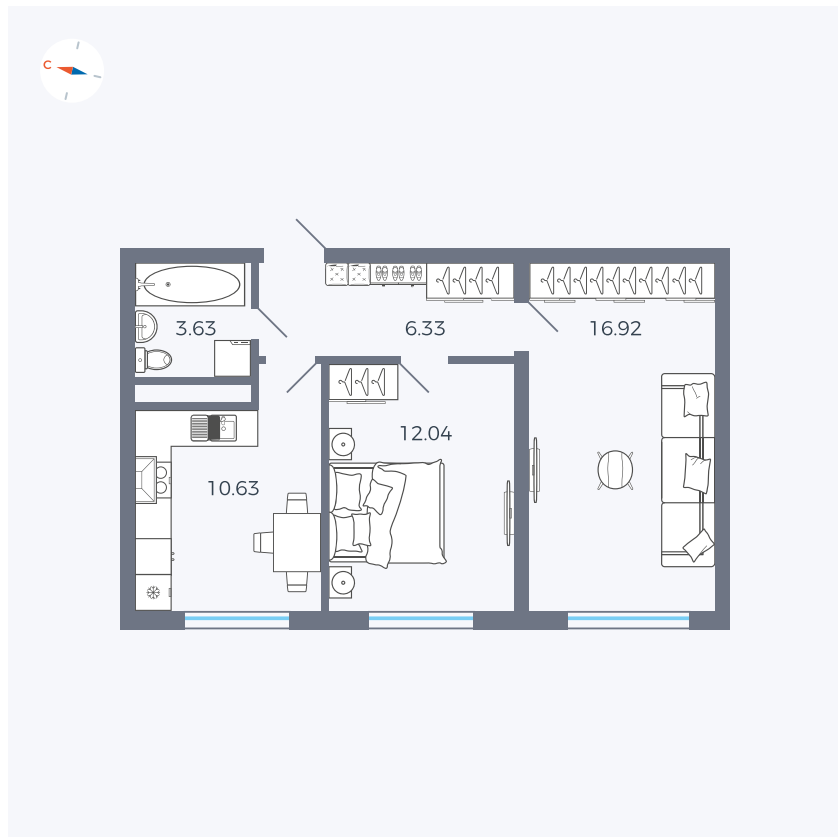

Планировка Тип 271z

# Квартира 38

Квартал 1.2 / Дом 2 / Секция 2 / Этаж 3

Комнат ..... 2

Площадь ..... 49.55 м²

Срок сдачи ..... I кв. 2027

Вид из окна ..... Бульвар