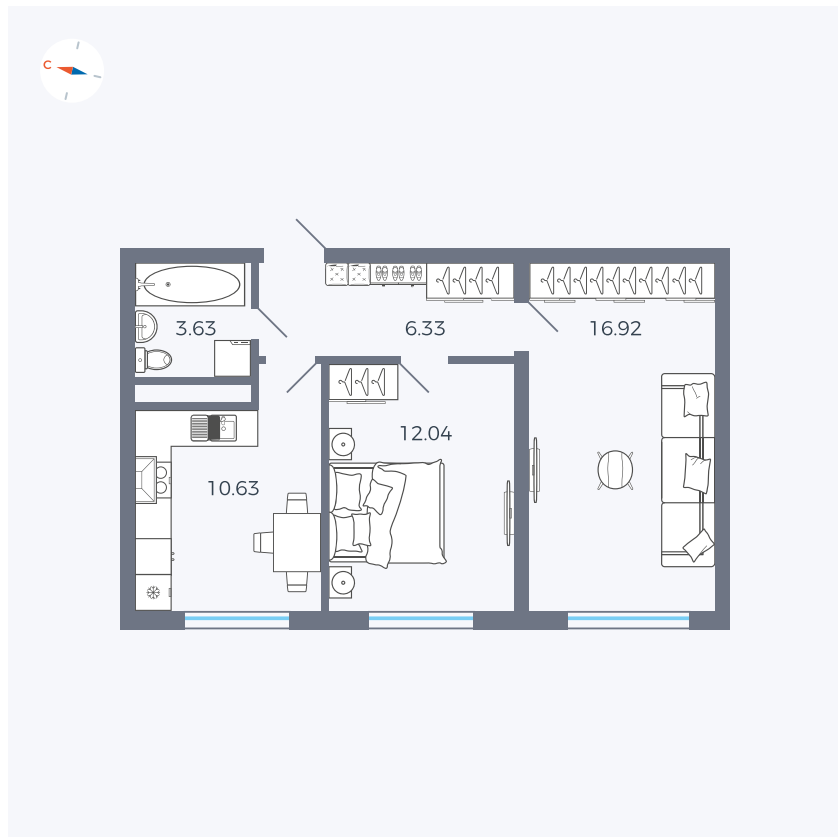

Планировка Тип 271z

# Квартира 38

Квартал 1.2 / Дом 2 / Секция 2 / Этаж 3

Комнат	2
Площадь	49.55 м²
Срок сдачи	I кв. 2027
Вид из окна	Бульвар