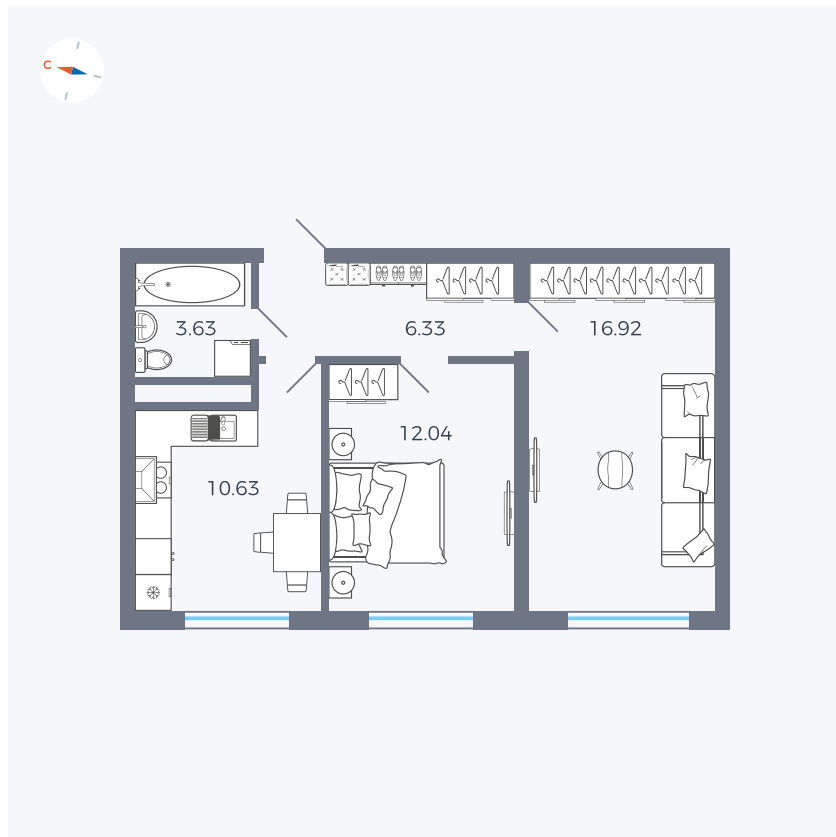

Планировка Тип 271z

Квартира 38

Квартал 1.2 / Дом 2 / Секция 2 / Этаж 3

Комнат 2

Площадь 49.55 м²

Срок сдачи I кв. 2027

Вид из окна Бульвар

Отделка