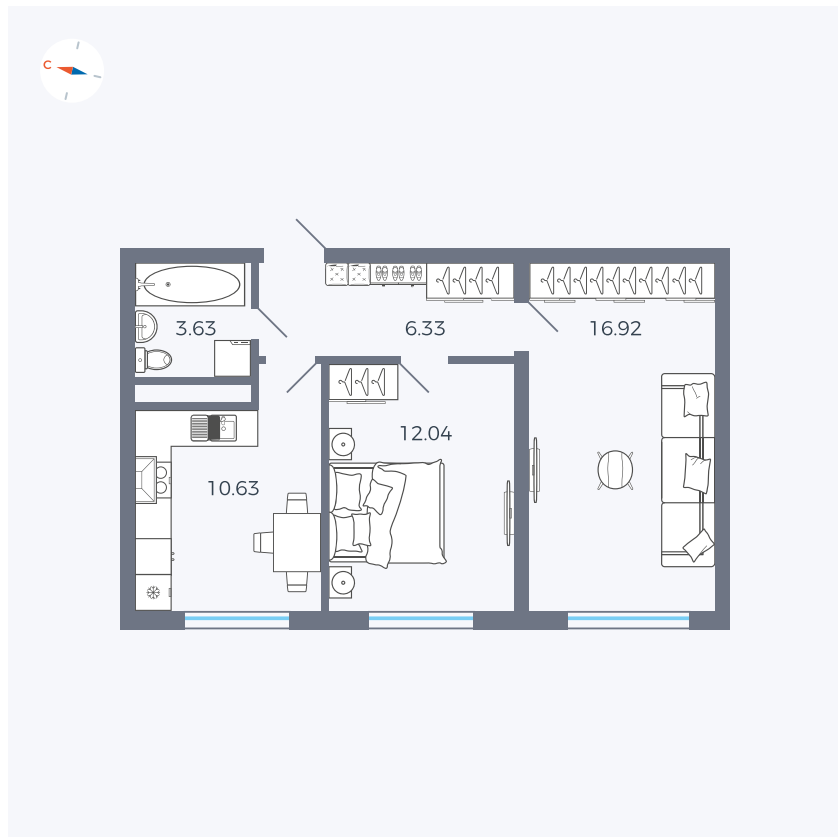

Планировка Тип 271z

Квартира 38

Квартал 1.2 / Дом 2 / Секция 2 / Этаж 3

Комнат	2
Площадь	49.55 м²
Срок сдачи	I кв. 2027
Вид из окна	Бульвар

Отделка

Цена: **0 Р**

Вы можете забронировать эту квартиру, или получить консультацию позвонив по номеру