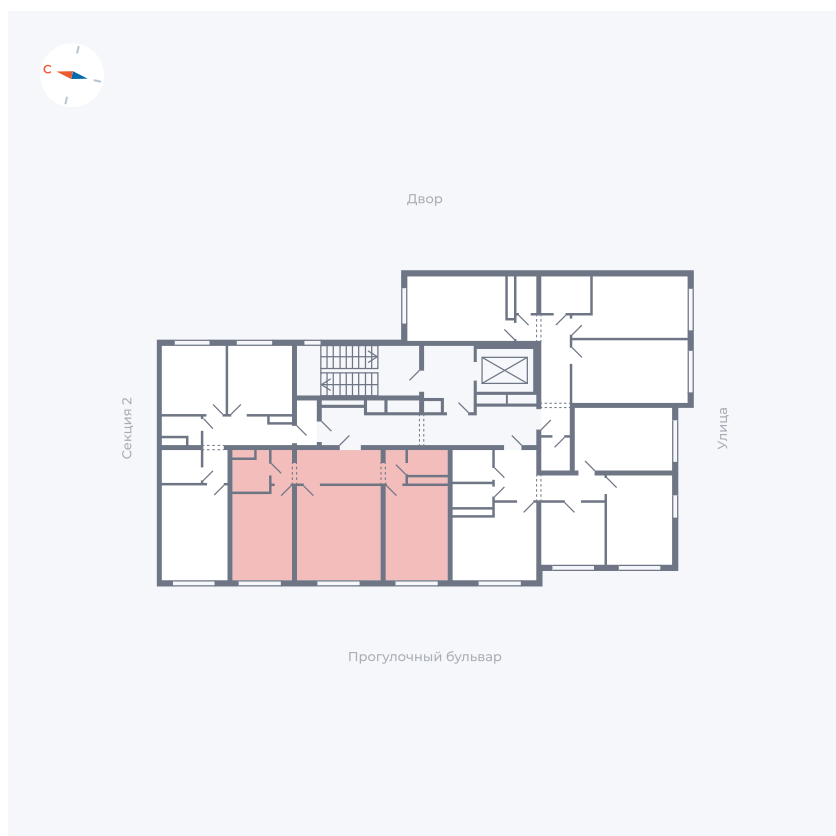

На этаже

Для заметок

Дата генерации: 13.05.2026