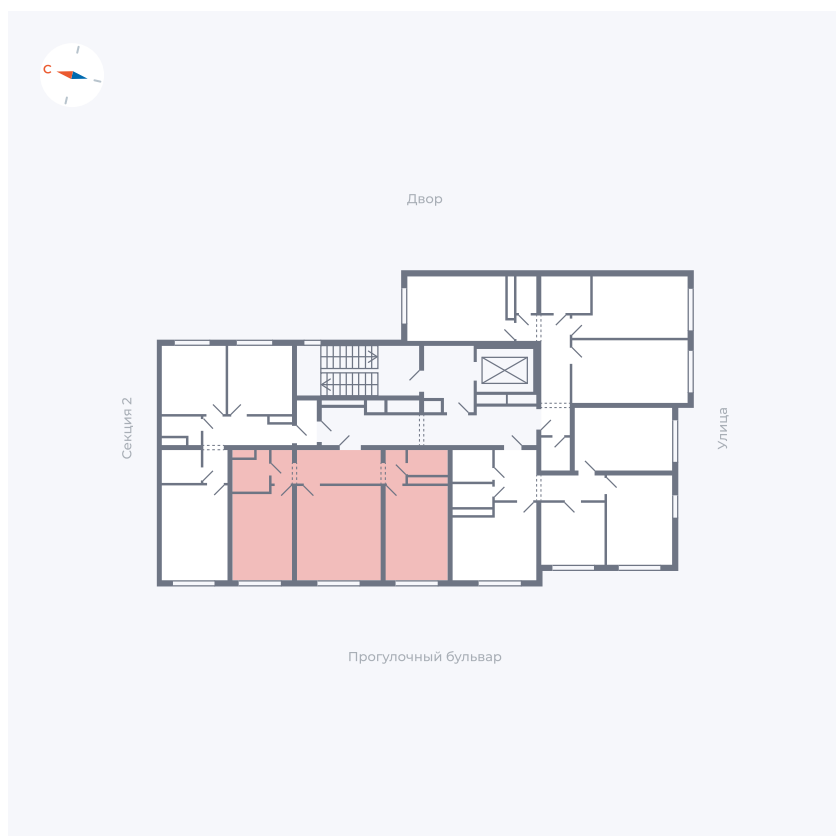

На этаже

Для заметок

Дата генерации: 22.04.2026