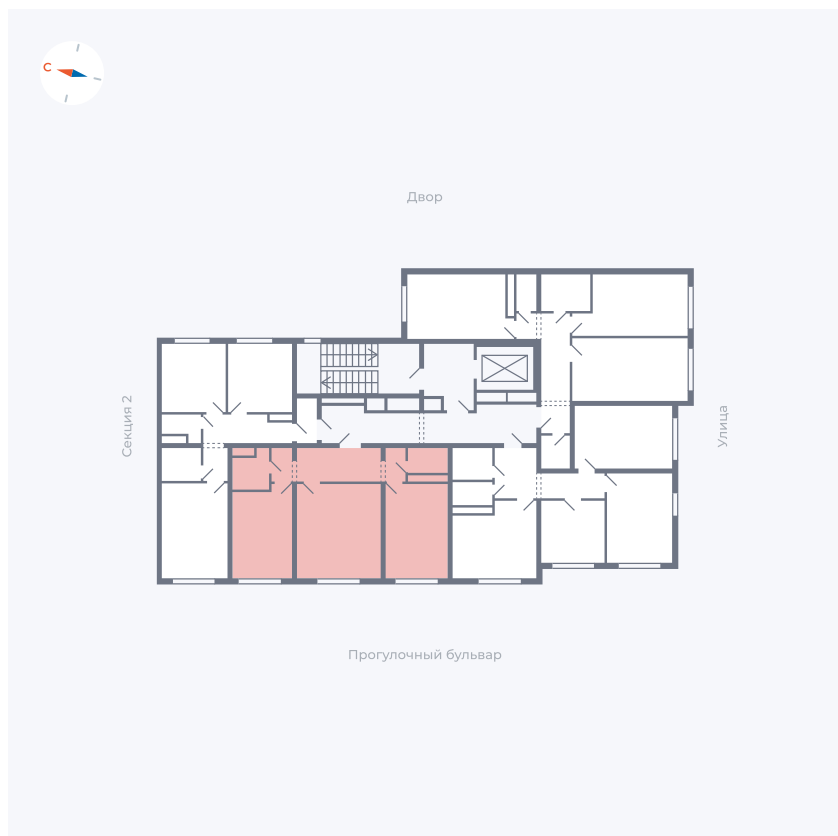

На этаже

Для заметок

Дата генерации: 02.04.2026