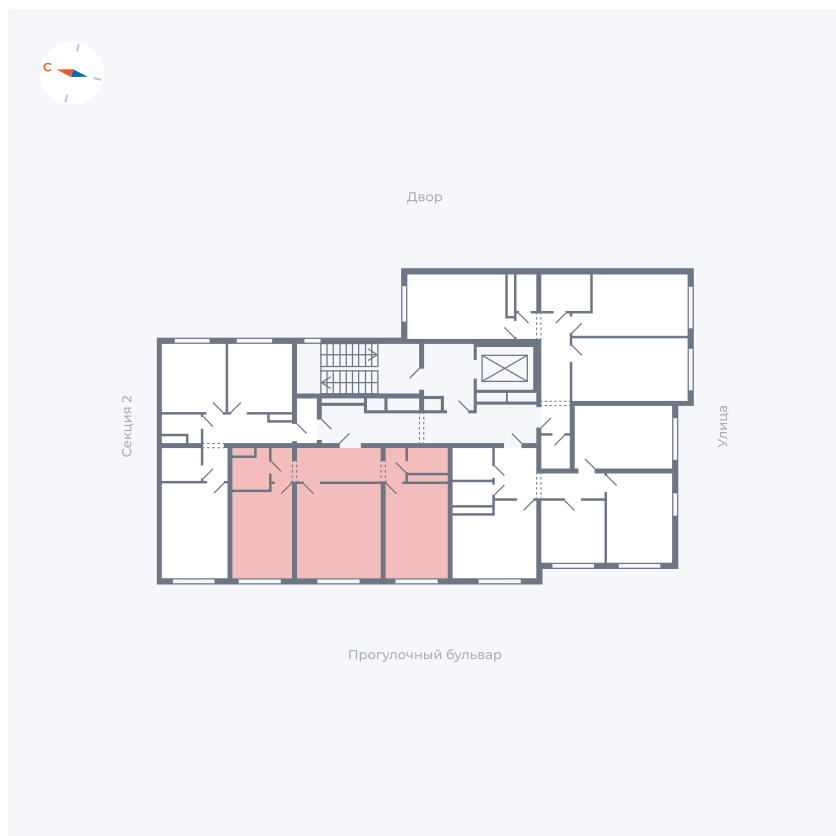

На этаже

Для заметок

Дата генерации: 22.04.2026