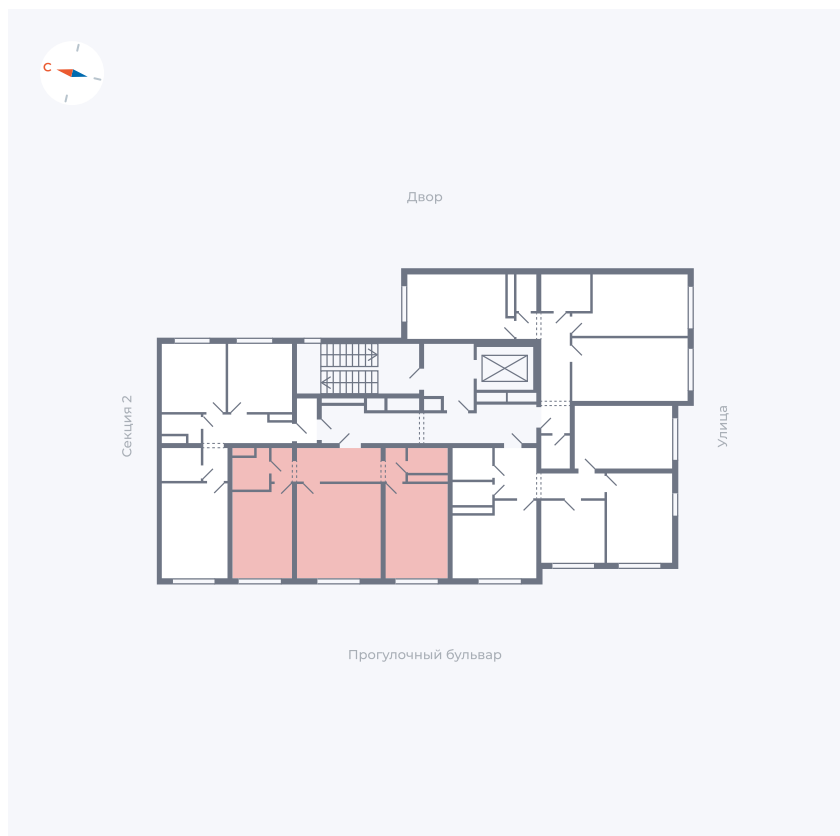

На этаже

Для заметок

Дата генерации: 02.04.2026