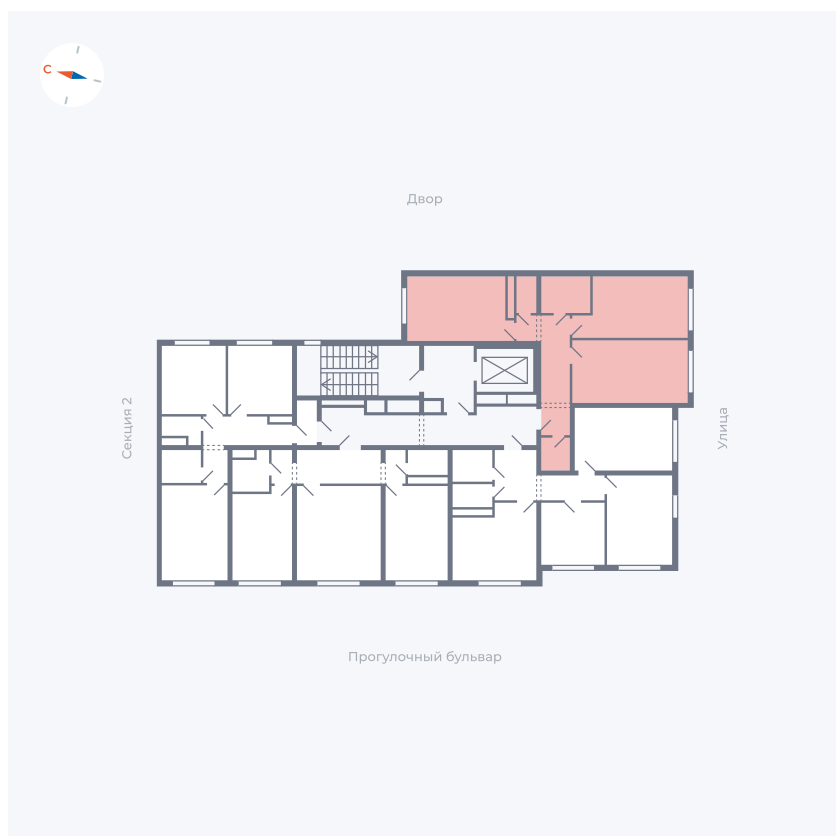

На этаже

Для заметок

Дата генерации: 21.06.2026