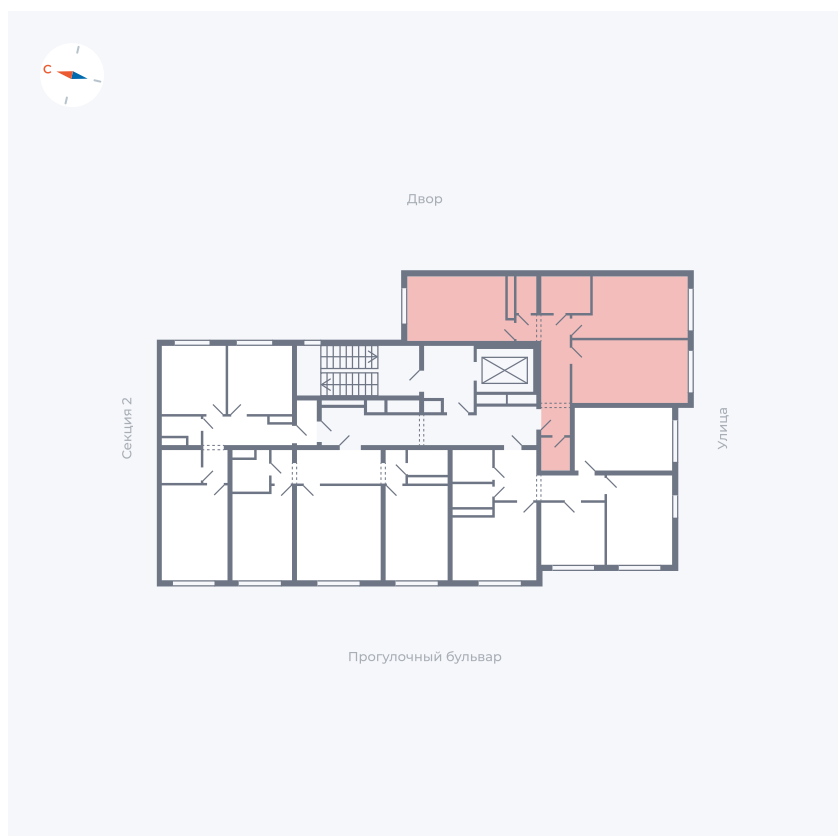

На этаже

Для заметок

Дата генерации: 31.05.2026