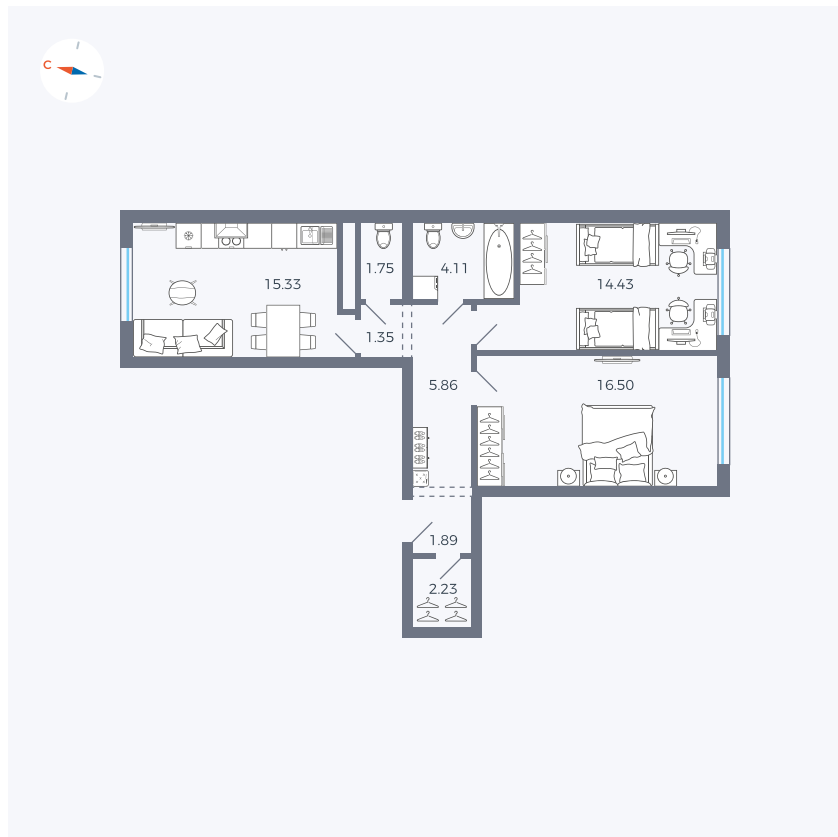

Планировка Тип 291

Квартира 25

Квартал 1.2 / Дом 2 / Секция 1 / Этаж 8

Комнат 2

Площадь 63.45 м²

Срок сдачи I кв. 2027

Вид из окна Двор и улица

Отделка