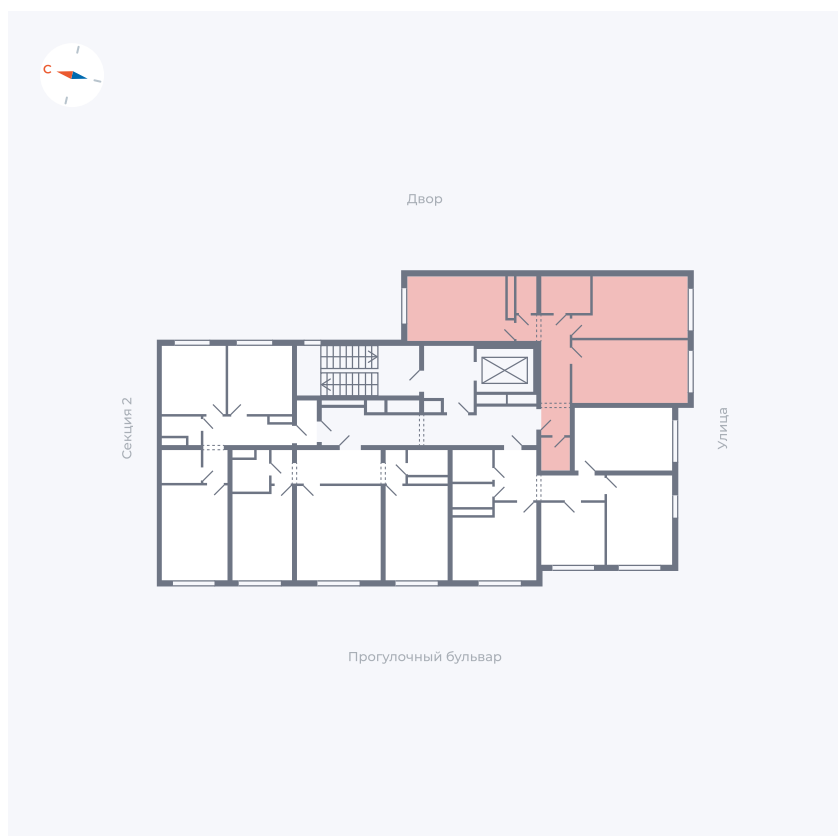

На этаже

Для заметок

Дата генерации: 21.04.2026