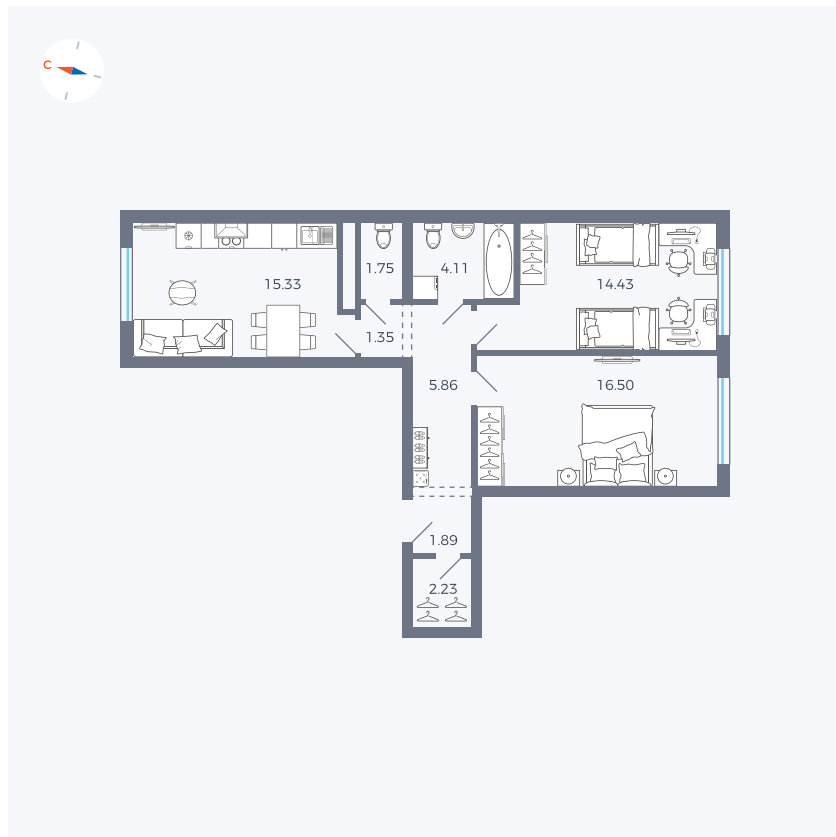

Планировка Тип 291

Квартира 25

Квартал 1.2 / Дом 2 / Секция 1 / Этаж 8

Комнат 2

Площадь 63.45 м²

Срок сдачи I кв. 2027

Вид из окна Двор и улица

Отделка