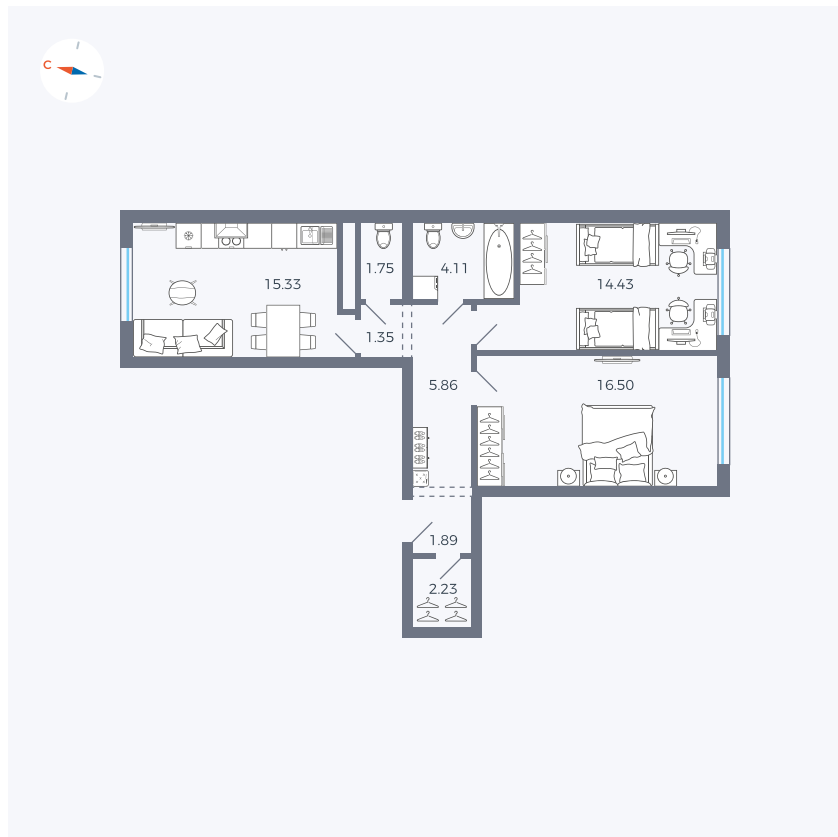

Планировка Тип 291

# Квартира 25

Квартал 1.2 / Дом 2 / Секция 1 / Этаж 8

Комнат	2
Площадь	63.45 м <sup>2</sup>
Срок сдачи	I кв. 2027
Вид из окна	Двор и улица