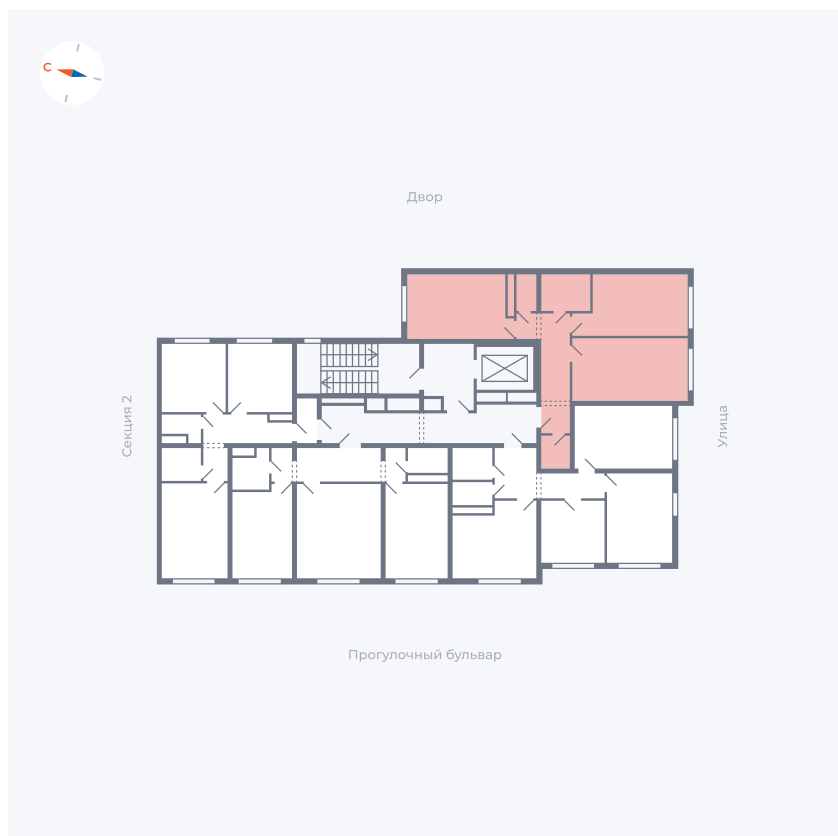

На этаже

Для заметок

Дата генерации: 21.06.2026