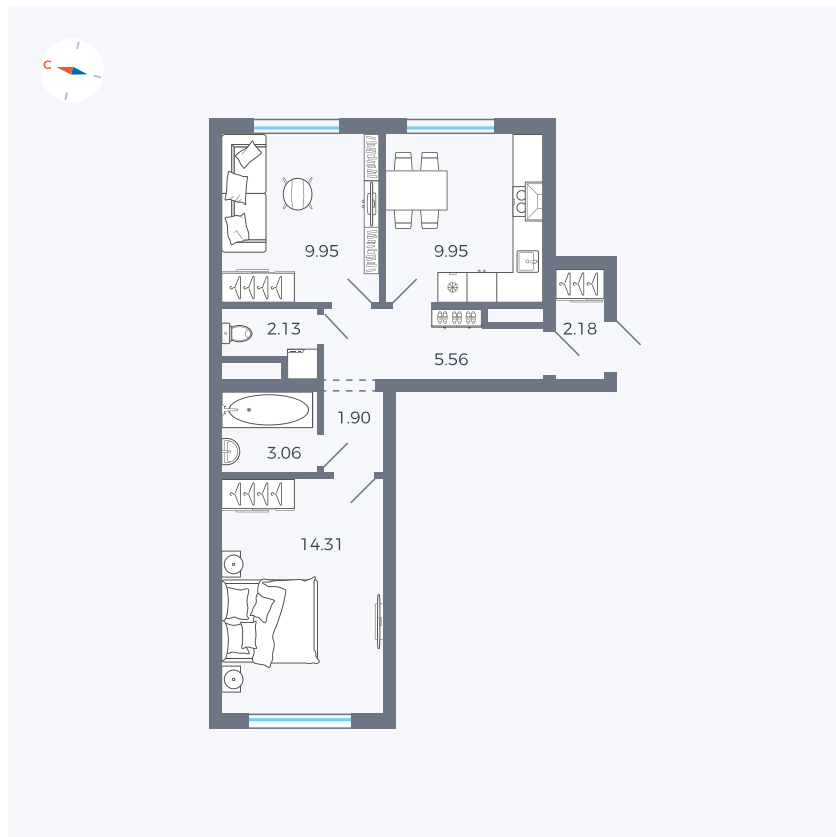

Планировка Тип 293

Квартира 24

Квартал 1.2 / Дом 2 / Секция 1 / Этаж 7

Комнат	2
Площадь	49.04 м ²
Срок сдачи	I кв. 2027
Вид из окна	Двор

Отделка

Цена: **0 Р**

Вы можете забронировать эту квартиру, или получить консультацию позвонив по номеру