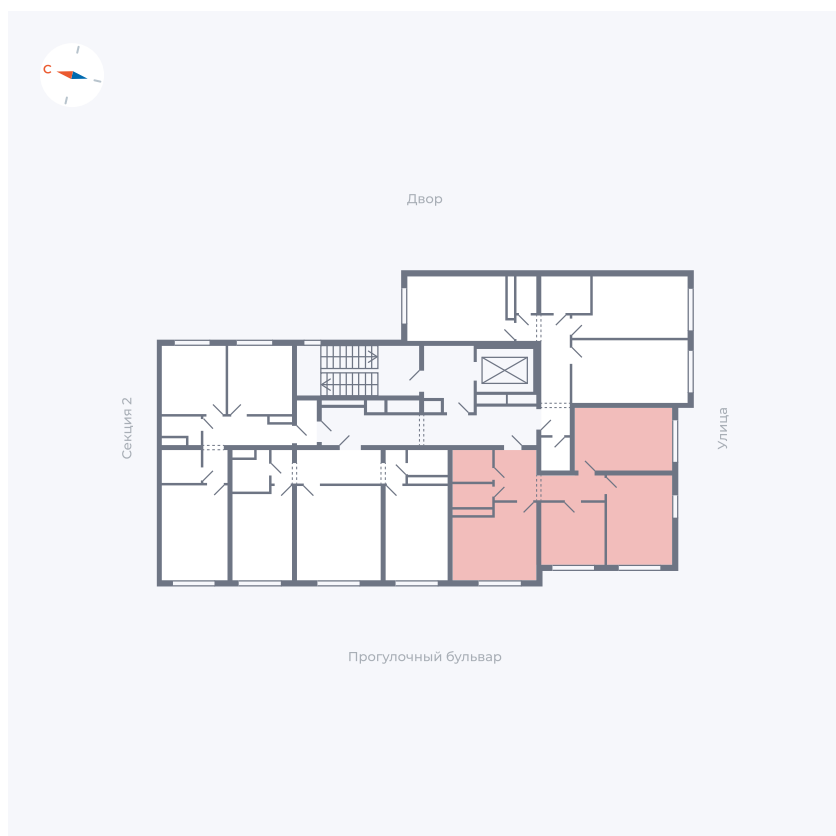

На этаже

Для заметок

Дата генерации: 30.04.2026