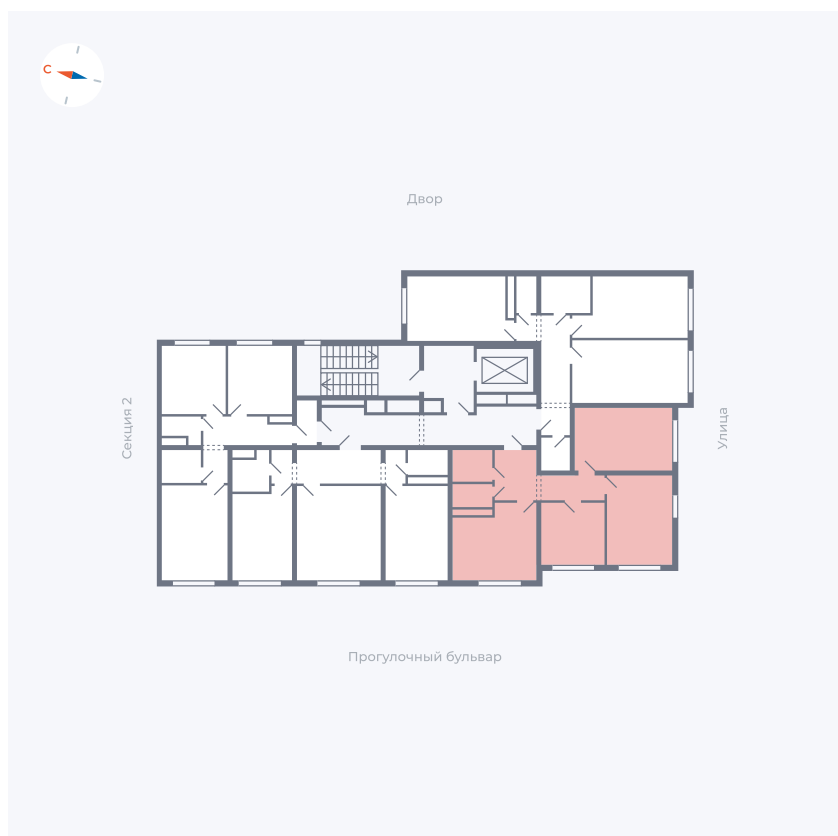

На этаже

Для заметок

Дата генерации: 30.06.2026