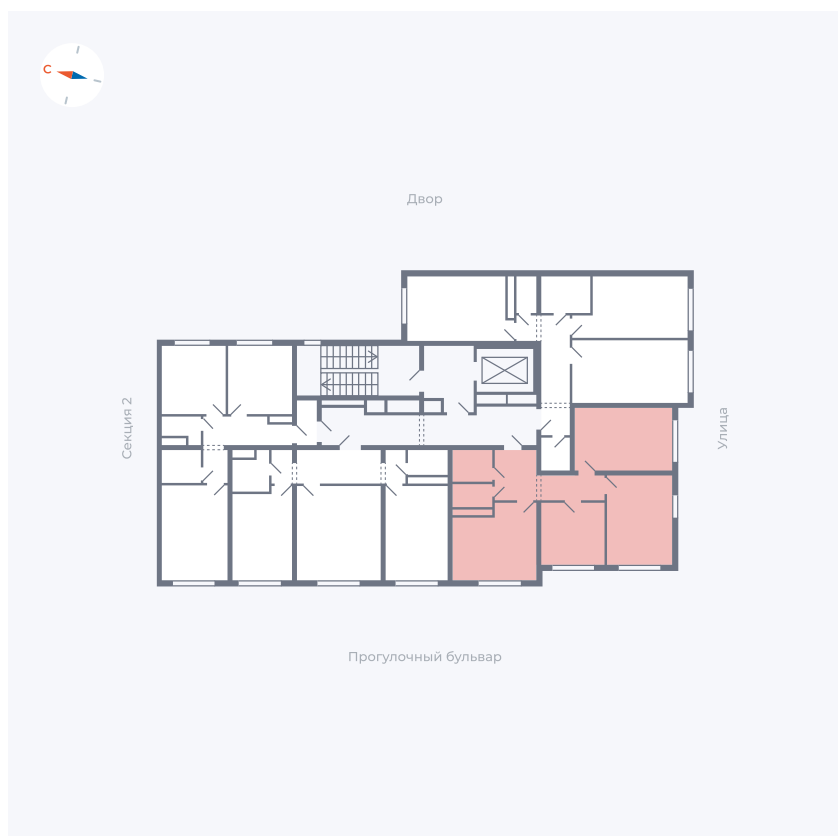

На этаже

Для заметок

Дата генерации: 28.04.2026