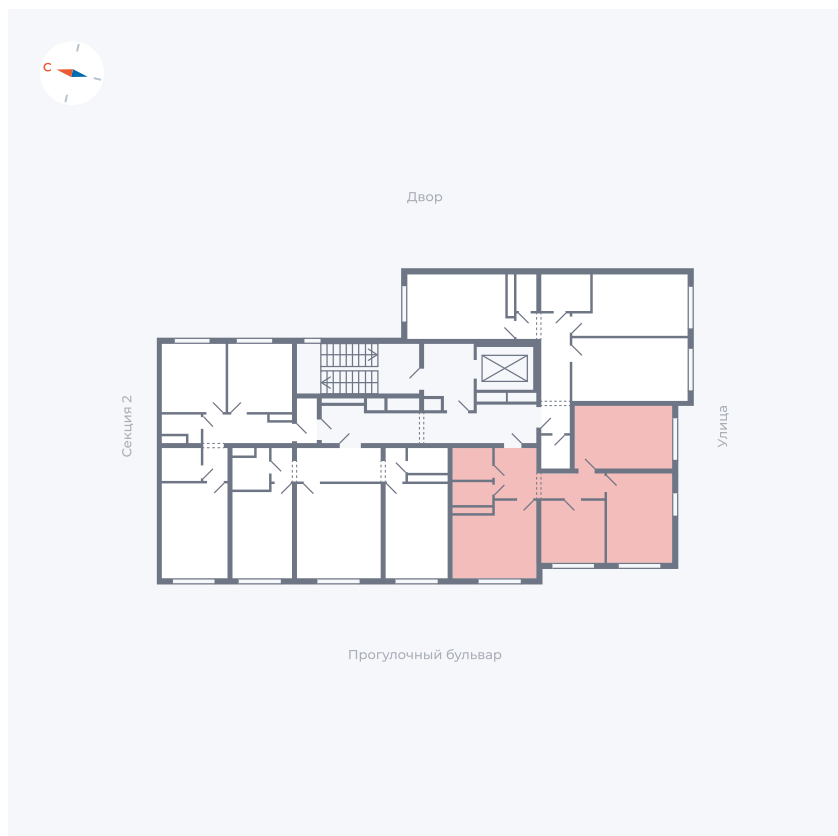

На этаже

Для заметок

Дата генерации: 10.06.2026