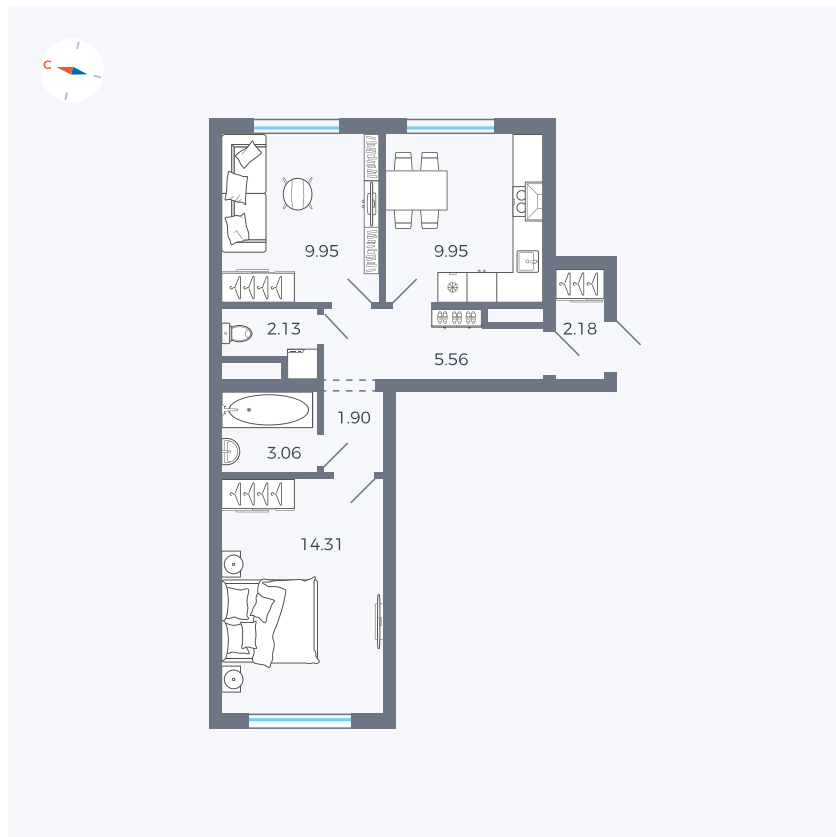

Планировка Тип 293

Квартира 16

Квартал 1.2 / Дом 2 / Секция 1 / Этаж 5

Комнат	2
Площадь	49.04 м²
Срок сдачи	I кв. 2027
Вид из окна	Двор

Отделка

Цена: **0 Р**

Вы можете забронировать эту квартиру, или получить консультацию позвонив по номеру

+7 (846) 264-00-64