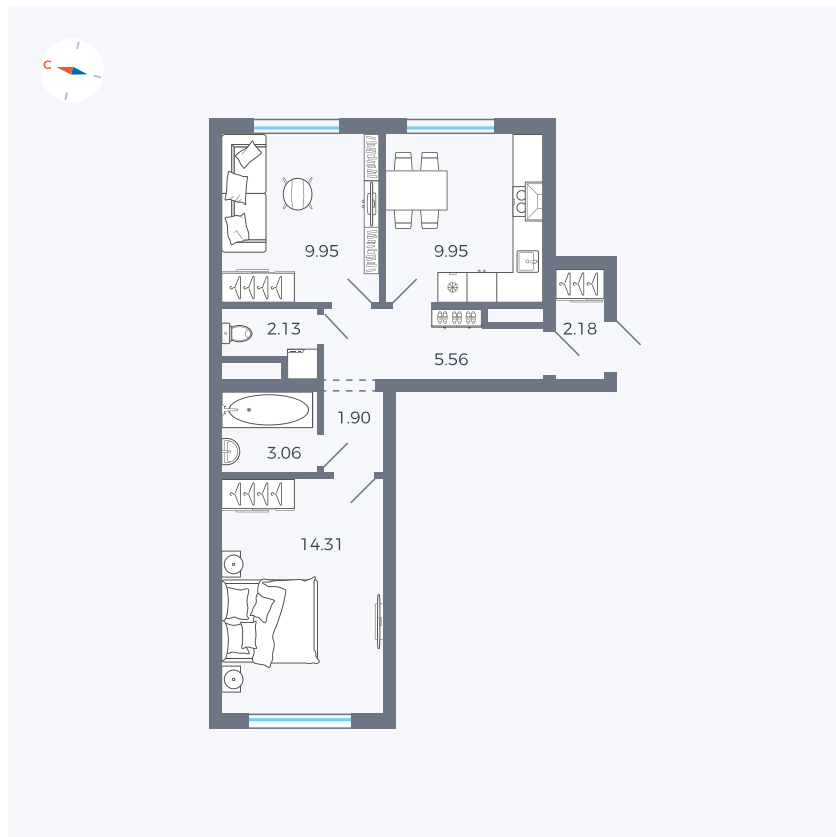

Планировка Тип 293

# Квартира 16

Квартал 1.2 / Дом 2 / Секция 1 / Этаж 5

Комнат	2
Площадь	49.04 м <sup>2</sup>
Срок сдачи	I кв. 2027
Вид из окна	Двор