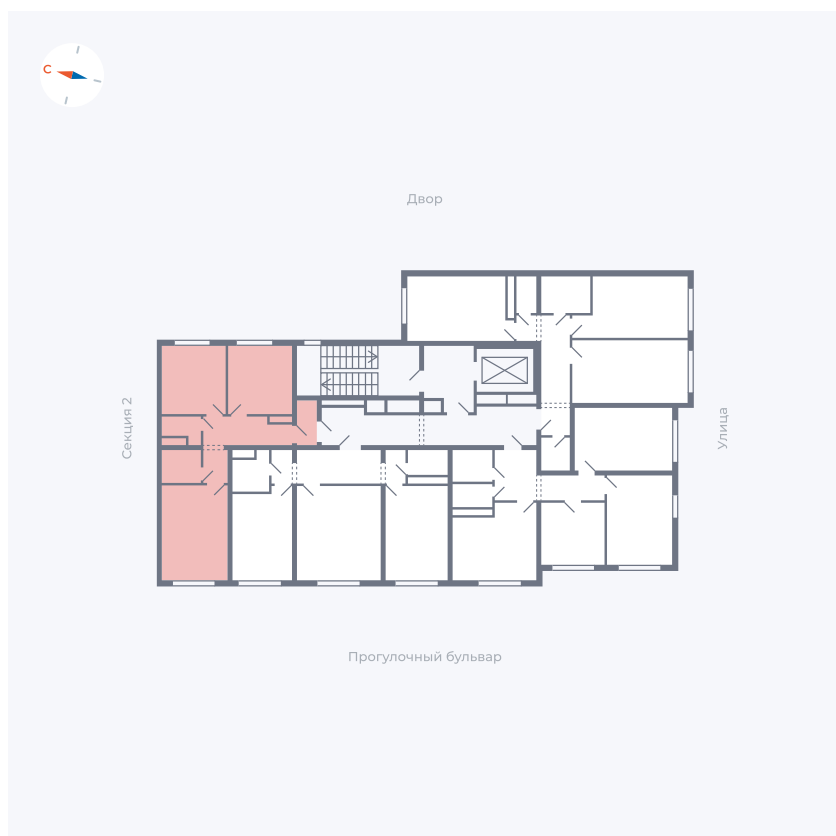

На этаже

Для заметок

Дата генерации: 11.05.2026