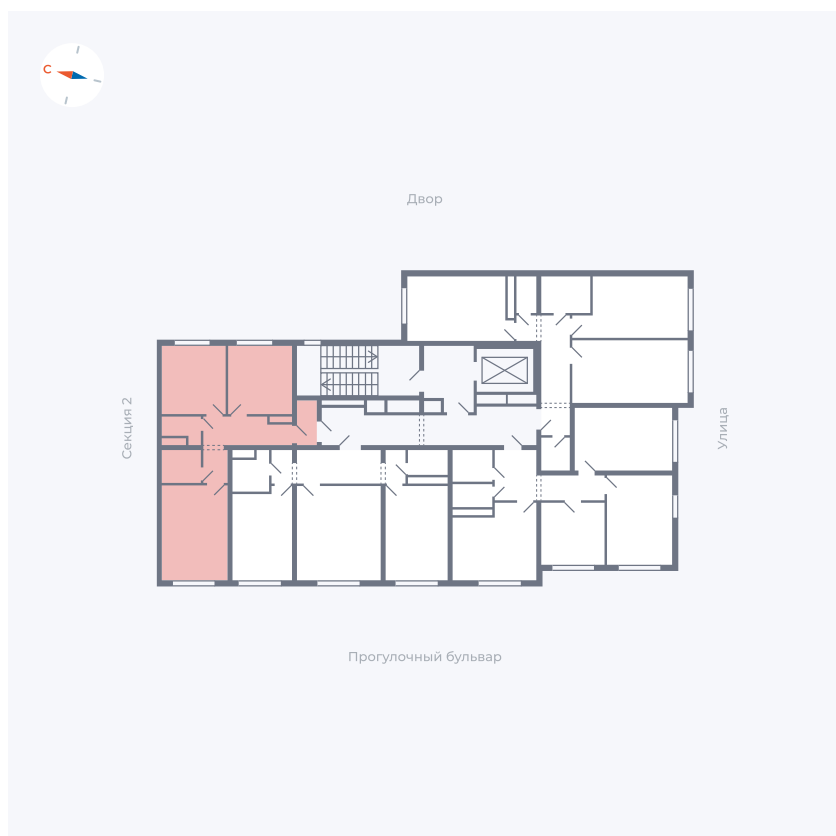

На этаже

Для заметок

Дата генерации: 21.04.2026