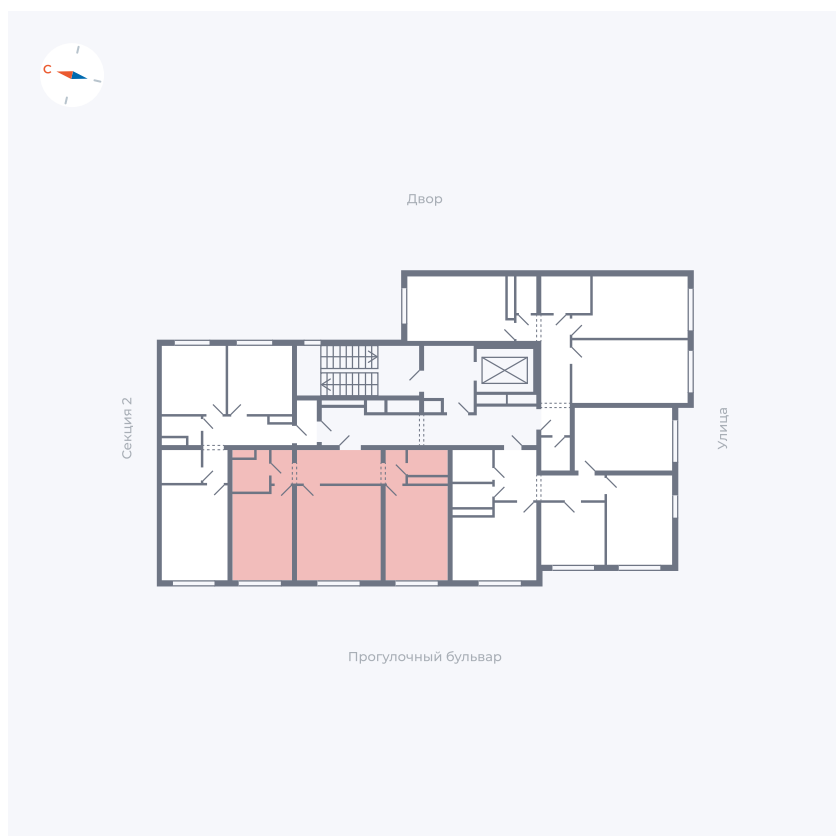

На этаже

Для заметок

Дата генерации: 21.04.2026