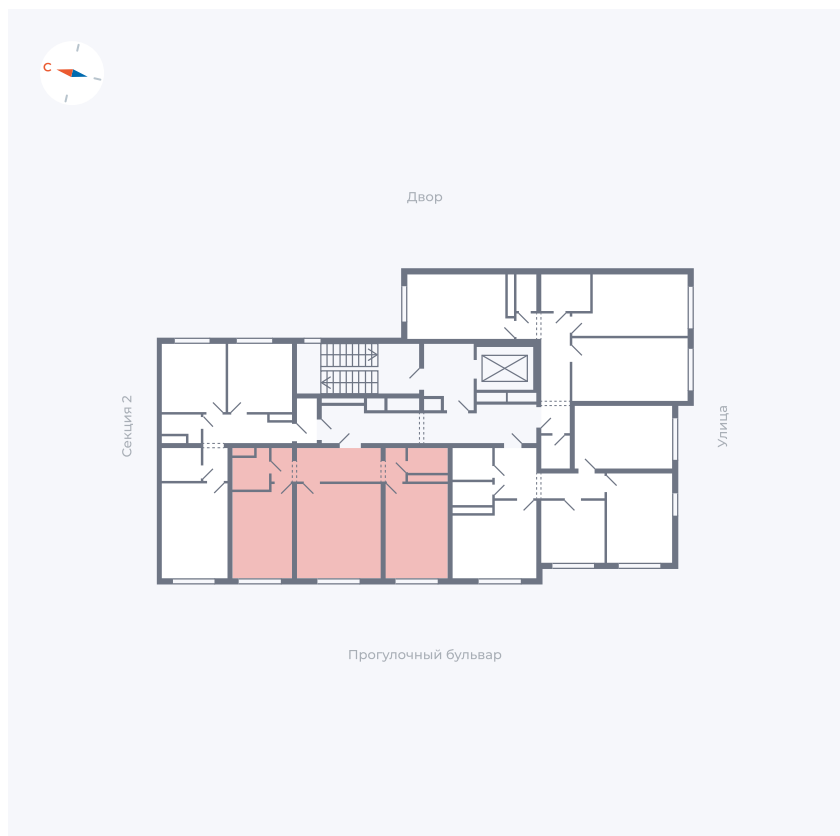

На этаже

Для заметок

Дата генерации: 01.06.2026