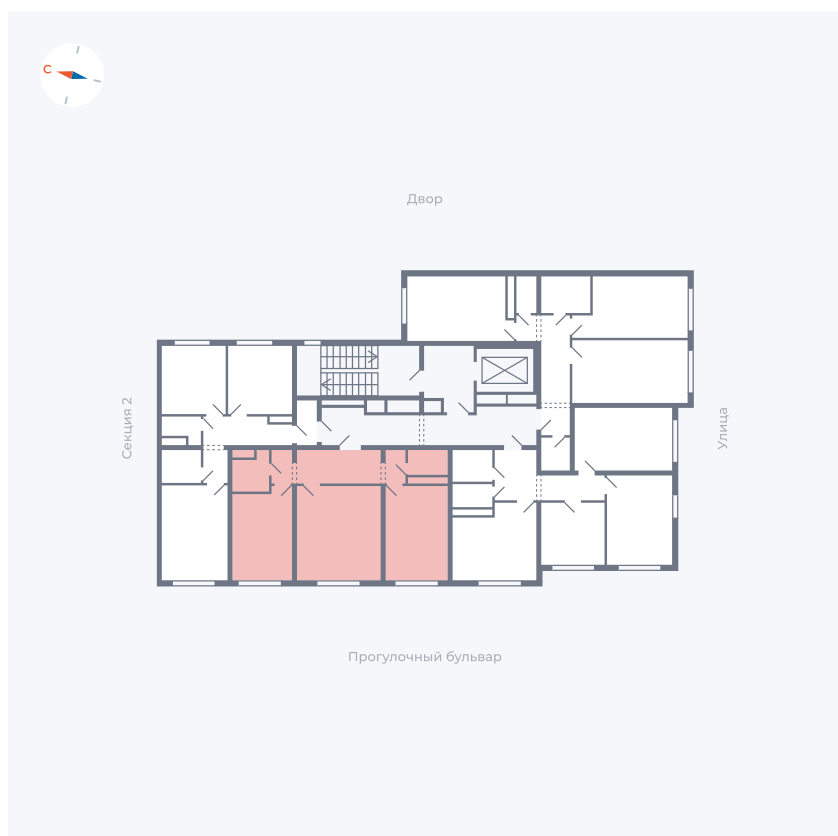

На этаже

Для заметок

Дата генерации: 01.06.2026