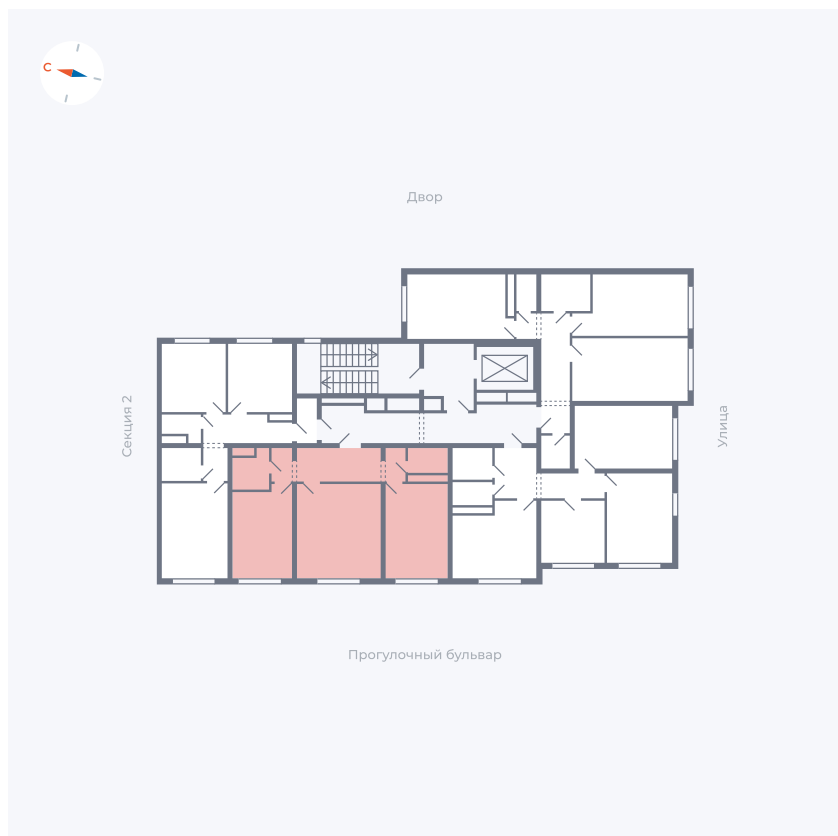

# Квартира 11

Квартал 1.2 / Дом 2 / Секция 1 / Этаж 4

Комнат	2
Площадь	59.21 м <sup>2</sup>
Срок сдачи	I кв. 2027
Вид из окна	Бульвар

## На этаже