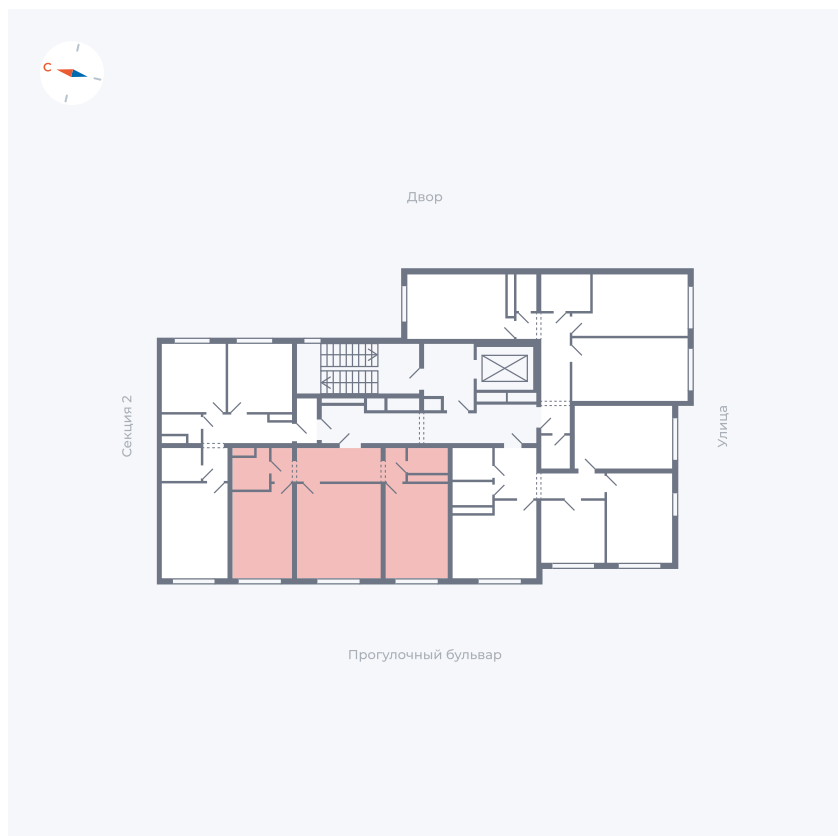

На этаже

Для заметок

Дата генерации: 11.07.2026