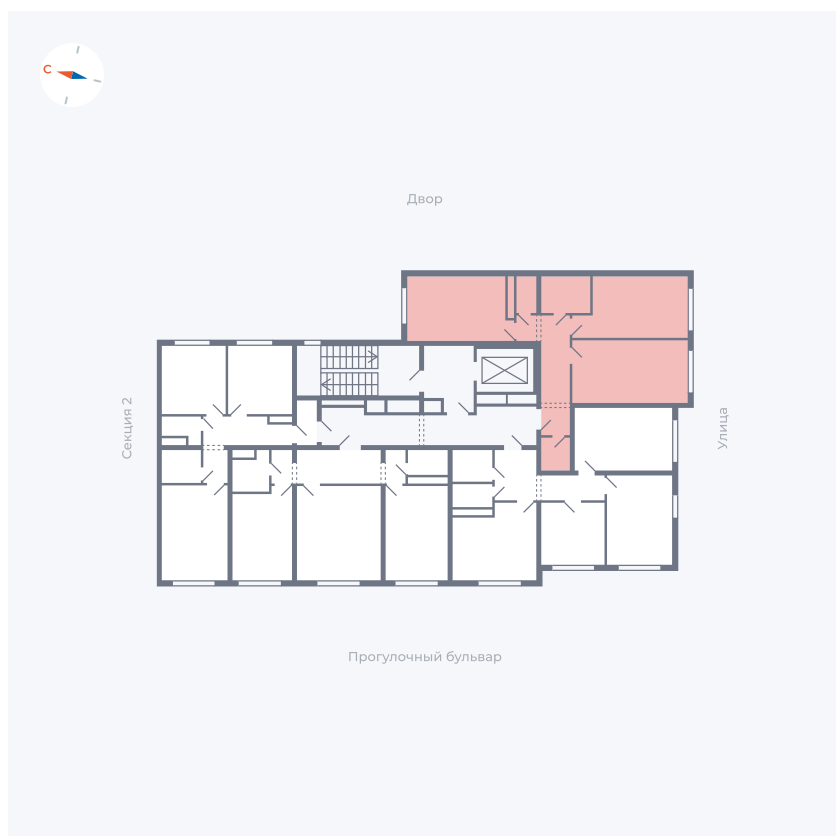

На этаже

Для заметок

Дата генерации: 21.04.2026