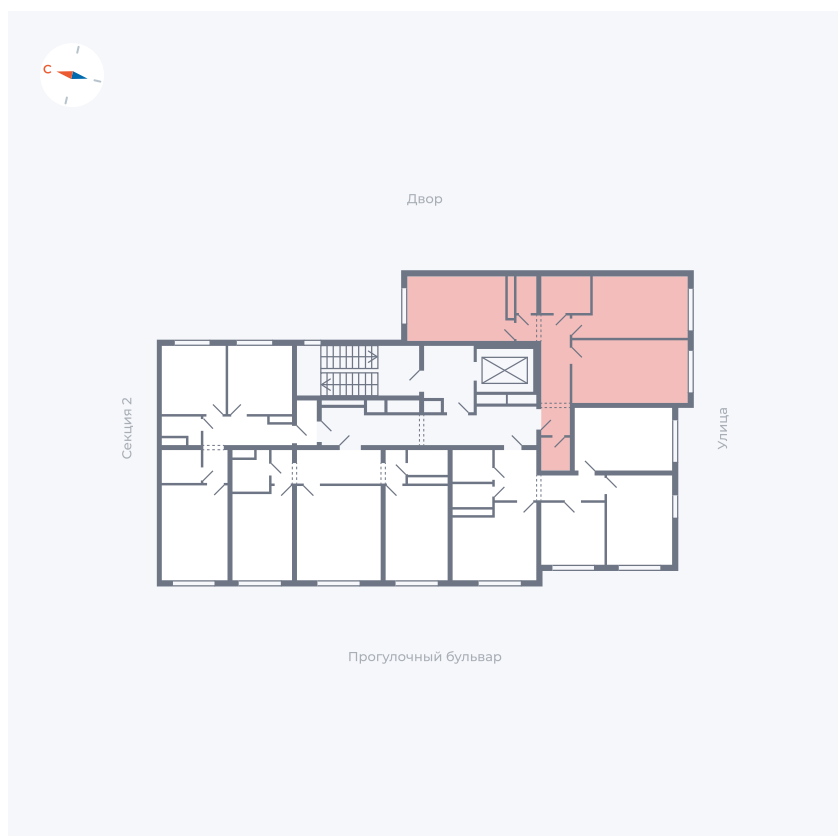

На этаже

Для заметок

Дата генерации: 15.06.2026