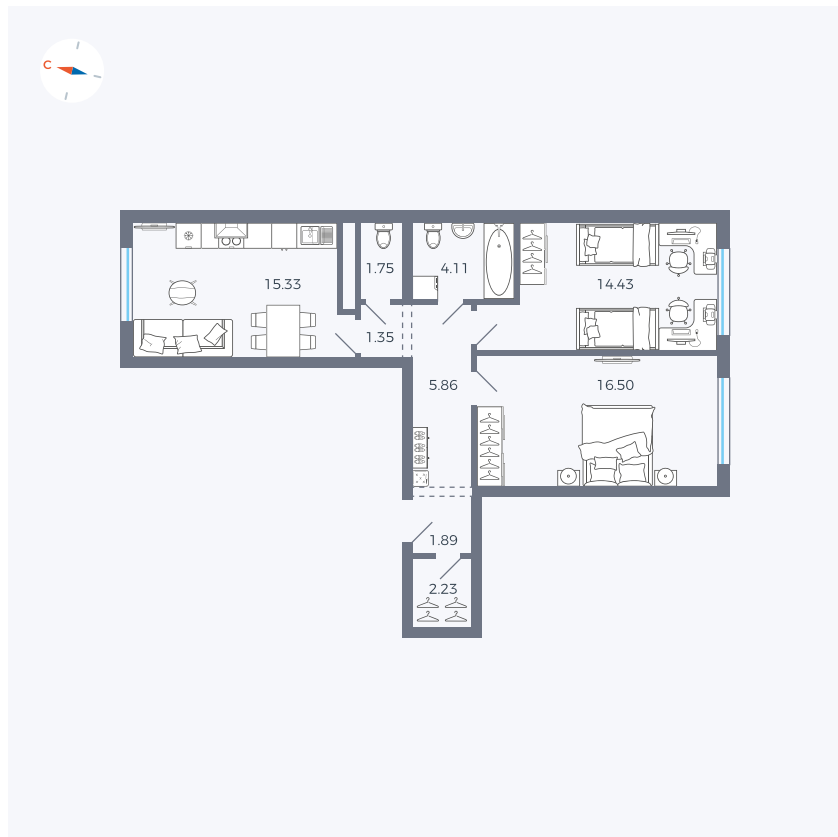

Планировка Тип 291

Квартира 9

Квартал 1.2 / Дом 2 / Секция 1 / Этаж 4

Комнат 2

Площадь 63.45 м²

Срок сдачи I кв. 2027

Вид из окна Двор и улица

Отделка