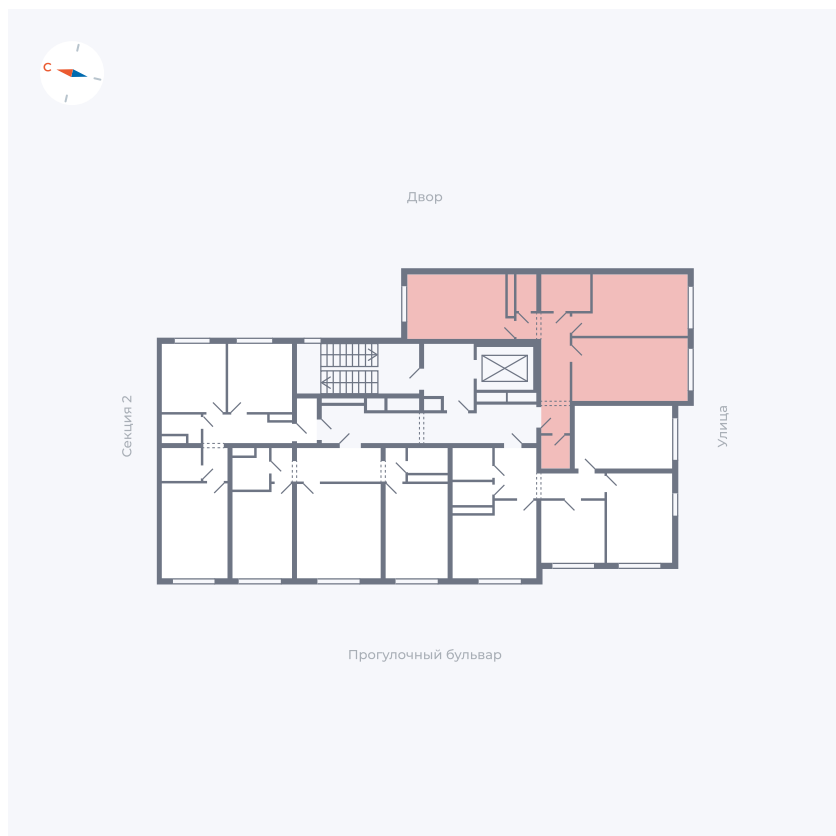

На этаже

Для заметок

Дата генерации: 11.07.2026