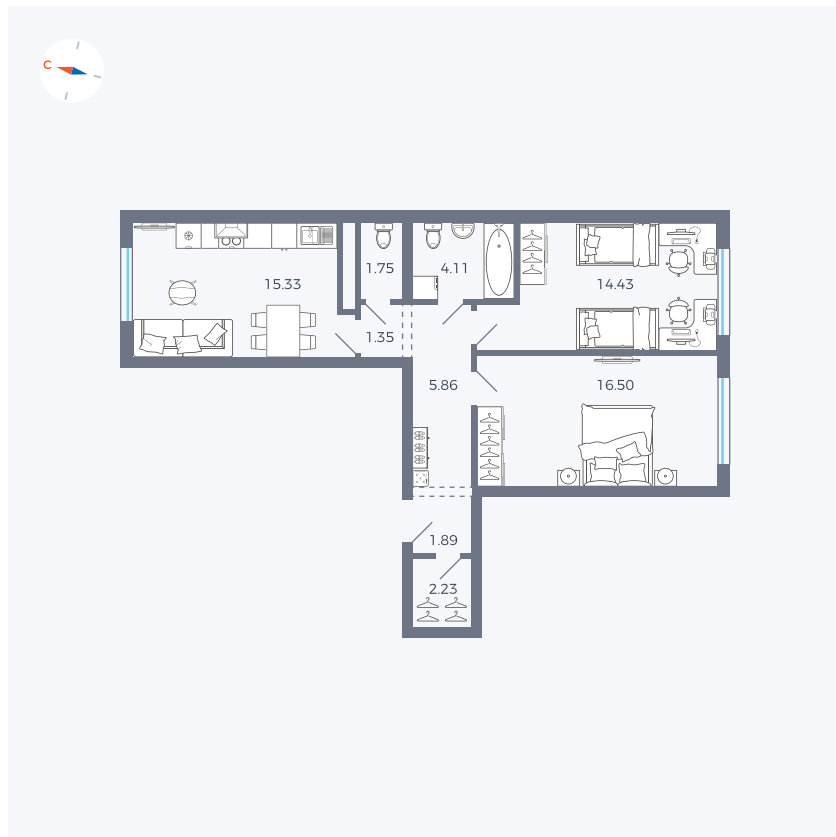

Планировка Тип 291

Квартира 9

Квартал 1.2 / Дом 2 / Секция 1 / Этаж 4

Комнат 2

Площадь 63.45 м²

Срок сдачи I кв. 2027

Вид из окна Двор и улица

Отделка